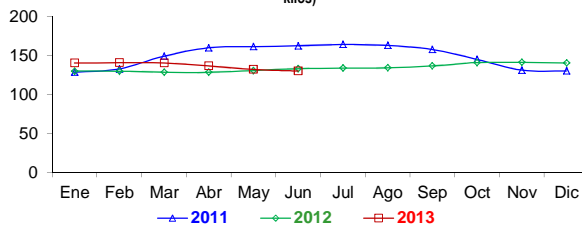

Precio del Arroz Importado de Uruguay en en la APAMSA (S/. x Saco de 50 kilos)

Notas:

- 1/ Fuente: ODEPA
- 2/ Superintendencia Nacional de Administración Tributaria SUNAT
- 3/ APAMSA