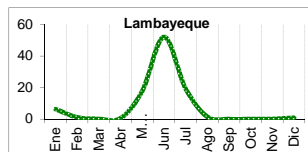

... Sin información