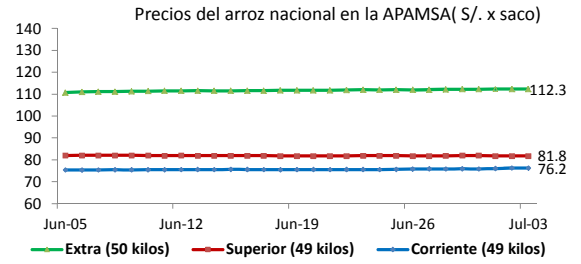

Lima 03 de Julio del 2013

ASOCIACION DE PRODUCTORES AGRICOLAS MERCADO DE SANTA ANITA (APAMSA) - LIMA

Precios del arroz según calidad (S/. por Unidad de medida)

	Precio Promedio Ult 7 días	PRECIOS			Var. (%)
		Lun-01	Mar-02	Mié-03	
Arroz nacional					
Corriente (49 kilos)	75.9	76.03	76.25	76.20	-0.1%
Superior (49 kilos)	81.9	81.80	81.75	81.83	0.1%
Sup.Despuntado (49 kilos)	93.5	93.58	93.63	93.65	0.0%
Extra (50 kilos)	112.2	112.33	112.30	112.28	0.0%
Arroz de Uruguay					
Saman (50 kilos)	131.8	132.0	132.5	133.8	0.9%

Ingreso de arroz a la APAMSA, según procedencia, últimos 30 días (t)

II PRECIOS DEL ARROZ EN LAMBAYEQUE

PRECIO DEL ARROZ EN EL MERCADO DE MOSHOQUEQUE

	Últimos 7 días		PRECIOS			
	Precio Máximo	Precio Mínimo	Martes-02		Miércoles-03	
Arroz nor oriental						
Extra (50 kilos)	83.0	77.0	77.0	79.0
Despuntado (50 kilos)	78.0	71.0	71.0	73.0
Superior (50 kilos)	72.0	65.0	65.0	67.0
Arroz criollo o norteño						
Extra (50 kilos)	95.0	88.0	88.0	90.0
Despuntado (50 kilos)	90.0	83.0	83.0	85.0
Superior (50 kilos)	82.0	75.0	75.0	77.0