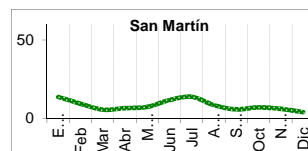

... Sin información