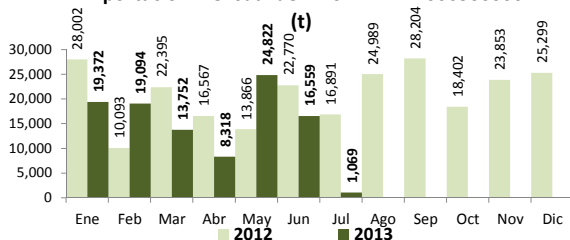

PILADO EN MOLINO (Nuevos Soles)					
	Extra		Despuntado		Superior	
	Min	Máx	Min	Máx	Min	Máx
LAMBAYEQUE	Saco de 50 kg.		Saco de 50 kg.		Saco de 50 kg.	
Nor Oriental	...	...	...	...	...	...
Norteño (Lambayeque)	...	...	...	...	...	...

	PILADO EN MOLINO (Nuevos Soles)					
	Extra		Superior		Corriente	
	Min	Máx	Min	Máx	Min	Máx
SAN MARTIN	Saco de 50 kg.		Saco de 50 kg.		Saco de 50 kg.	
Rioja	85.0	90.0	75.0	78.0	...	...
Moyobamba	...	...	...	88.0	...	...
Bellavista	...	...	80.0	85.0	...	...
Tocache	75.0	80.0	65.0	70.0	...	...
CAJAMARCA	Saco de 50 kg.		Saco de 50 kg.		Saco de 50 kg.	
Jaen (Variedad Moro)	...	...	...	...	...	...
Jaen (Variedad Capirona)	...	...	...	...	...	...
TUMBES	kilogramo		kilogramo		Saco de 50 kgg	
Tumbes	...	...	...	...	...	...
LA LIBERTAD	Saco de 50 kg.		Saco de 49 kg.		Saco de 49 kg.	
Chepen	...	...	...	...	...	...
Pacasmayo	...	...	...	...	...	...
Gran Chimú	...	...	...	...	...	...

... Sin información

IV COMERCIO INTERNACIONAL

Importación mensual de Arroz. P.A.: 1006300000