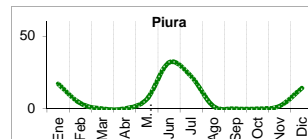

PILADO EN MOLINO (Nuevos Soles)					
	Extra		Despuntado		Superior	
	Min	Máx	Min	Máx	Min	Máx
LAMBAYEQUE	Saco de 50 kg.		Saco de 50 kg.		Saco de 50 kg.	
Nor Oriental	...	...	...	...	...	...
Norteño (Lambayeque)	...	...	...	...	...	...

	PILADO EN MOLINO (Nuevos Soles)					
	Extra		Superior		Corriente	
	Min	Máx	Min	Máx	Min	Máx
SAN MARTIN	Saco de 50 kg.		Saco de 50 kg.		Saco de 50 kg.	
Rioja	85.0	90.0	75.0	78.0	...	...
Moyobamba	...	...	...	88.0	...	...
Bellavista	...	...	80.0	85.0	...	...
Tocache	75.0	80.0	65.0	70.0	...	...
CAJAMARCA	Saco de 50 kg.		Saco de 50 kg.		Saco de 50 kg.	
Jaen (Variedad Moro)	...	...	...	...	...	...
Jaen (Variedad Capirona)	...	...	...	...	...	...
TUMBES	kilogramo		kilogramo		Saco de 50 kgg	
Tumbes	...	...	...	...	...	...
LA LIBERTAD	Saco de 50 kg.		Saco de 49 kg.		Saco de 49 kg.	
Chepen	...	...	...	...	...	...
Pacasmayo	...	...	...	...	...	...
Gran Chimú	...	...	...	...	...	...