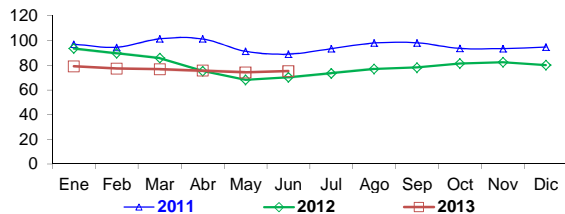

V INFORMACION MENSUAL DE PRECIOS EN LA APAMSA 3/

Precio del Arroz Corriente en la APAMSA (S/. x Saco de 49 kilos)