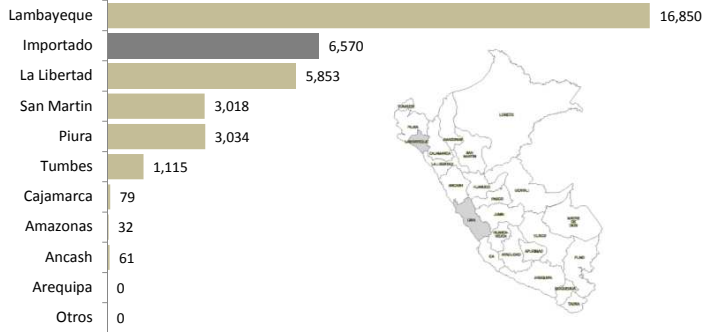

Lima 03 de Julio del 2013

ASOCIACION DE PRODUCTORES AGRICOLAS MERCADO DE SANTA ANITA (APAMSA) - LIMA

Precios del arroz según calidad (S/. por Unidad de medida)

	Precio Promedio Ult 7 días	PRECIOS			Var. (%)
		Lun-01	Mar-02	Mié-03	
Arroz nacional					
Corriente (49 kilos)	75.9	76.03	76.25	76.20	-0.1%
Superior (49 kilos)	81.9	81.80	81.75	81.83	0.1%
Sup.Despuntado (49 kilos)	93.5	93.58	93.63	93.65	0.0%
Extra (50 kilos)	112.2	112.33	112.30	112.28	0.0%
Arroz de Uruguay					
Saman (50 kilos)	131.8	132.0	132.5	133.8	0.9%

Ingreso de arroz a la APAMSA, según procedencia, últimos 30 días (t)

II PRECIOS DEL ARROZ EN LAMBAYEQUE

PRECIO DEL ARROZ EN EL MERCADO DE MOSHOQUEQUE

	Últimos 7 días		PRECIOS			
	Precio Máximo	Precio Mínimo	Martes-02		Miércoles-03	
Arroz nor oriental						
Extra (50 kilos)	83.0	77.0	77.0	79.0
Despuntado (50 kilos)	78.0	71.0	71.0	73.0
Superior (50 kilos)	72.0	65.0	65.0	67.0
Arroz criollo o norteño						
Extra (50 kilos)	95.0	88.0	88.0	90.0
Despuntado (50 kilos)	90.0	83.0	83.0	85.0
Superior (50 kilos)	82.0	75.0	75.0	77.0