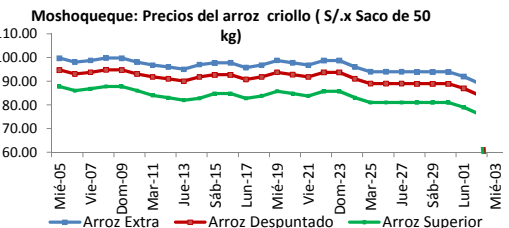

Ingreso de arroz a la APAMSA, según procedencia, últimos 30 días (t)

II PRECIOS DEL ARROZ EN LAMBAYEQUE

PRECIO DEL ARROZ EN EL MERCADO DE MOSHOQUEQUE

	Últimos 7 días		PRECIOS			
	Precio Máximo	Precio Mínimo	Martes-02		Miércoles-03	
Arroz nor oriental						
Extra (50 kilos)	83.0	77.0	77.0	79.0
Despuntado (50 kilos)	78.0	71.0	71.0	73.0
Superior (50 kilos)	72.0	65.0	65.0	67.0
Arroz criollo o norteño						
Extra (50 kilos)	95.0	88.0	88.0	90.0
Despuntado (50 kilos)	90.0	83.0	83.0	85.0
Superior (50 kilos)	82.0	75.0	75.0	77.0

	Precio Promedio Ult. 7 días	PRECIOS			Variación (%)
		Lun-01	Mar-02	Mié-03	
De origen nor oriental					
Extra (50 kilos)	81.1	80.0	78.0
Despuntado (50 kilos)	76.0	75.0	72.0
Superior (50 kilos)	70.0	69.0	66.0
Criollo o norteño					
Extra (50 kilos)	93.0	92.0	89.0
Despuntado (50 kilos)	88.0	87.0	84.0
Superior (50 kilos)	80.0	79.0	76.0

PRECIO DEL ARROZ EN MOLINOS

	Últimos 7 días		PRECIOS			
	Precio Máximo	Precio Mínimo	Martes-02		Miércoles-03	
Arroz nor oriental						
Extra (50 kilos)	79.0	73.0	73.0	75.0
Despuntado (50 kilos)	74.0	67.0	67.0	69.0
Superior (50 kilos)	68.0	61.0	61.0	63.0
Arroz criollo o norteño						
Extra (50 kilos)	91.0	84.0	84.0	86.0
Despuntado (50 kilos)	86.0	79.0	79.0	81.0
Superior (50 kilos)	78.0	71.0	71.0	73.0