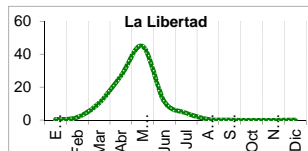

... Sin información