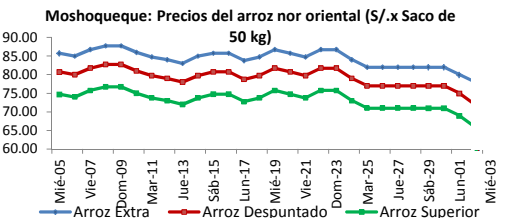

Ingreso de arroz a la APAMSA, según procedencia, últimos 30 días (t)

II PRECIOS DEL ARROZ EN LAMBAYEQUE

PRECIO DEL ARROZ EN EL MERCADO DE MOSHOQUEQUE

	Últimos 7 días		PRECIOS			
	Precio Máximo	Precio Mínimo	Martes-02		Miércoles-03	
Arroz nor oriental						
Extra (50 kilos)	83.0	77.0	77.0	79.0
Despuntado (50 kilos)	78.0	71.0	71.0	73.0
Superior (50 kilos)	72.0	65.0	65.0	67.0
Arroz criollo o norteño						
Extra (50 kilos)	95.0	88.0	88.0	90.0
Despuntado (50 kilos)	90.0	83.0	83.0	85.0
Superior (50 kilos)	82.0	75.0	75.0	77.0

	Precio Promedio Ult. 7 días	PRECIOS			Variación (%)
		Lun-01	Mar-02	Mié-03	
De origen nor oriental					
Extra (50 kilos)	81.1	80.0	78.0
Despuntado (50 kilos)	76.0	75.0	72.0
Superior (50 kilos)	70.0	69.0	66.0
Criollo o norteño					
Extra (50 kilos)	93.0	92.0	89.0
Despuntado (50 kilos)	88.0	87.0	84.0
Superior (50 kilos)	80.0	79.0	76.0

PRECIO DEL ARROZ EN MOLINOS

	Últimos 7 días		PRECIOS			
	Precio Máximo	Precio Mínimo	Martes-02		Miércoles-03	
Arroz nor oriental						
Extra (50 kilos)	79.0	73.0	73.0	75.0
Despuntado (50 kilos)	74.0	67.0	67.0	69.0
Superior (50 kilos)	68.0	61.0	61.0	63.0
Arroz criollo o norteño						
Extra (50 kilos)	91.0	84.0	84.0	86.0
Despuntado (50 kilos)	86.0	79.0	79.0	81.0
Superior (50 kilos)	78.0	71.0	71.0	73.0