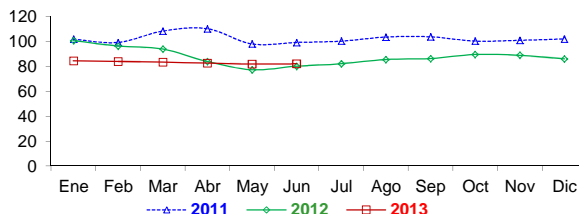

Precio del Arroz Superior en en la APAMSA (S/. x Saco de 49 kg)