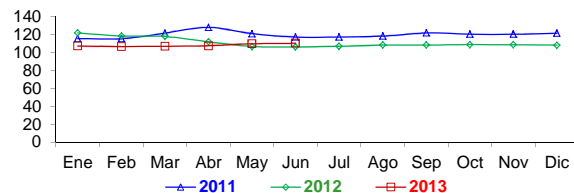

Precio del Arroz Extra en en la APAMSA (S/. x Saco de 50 kilos)