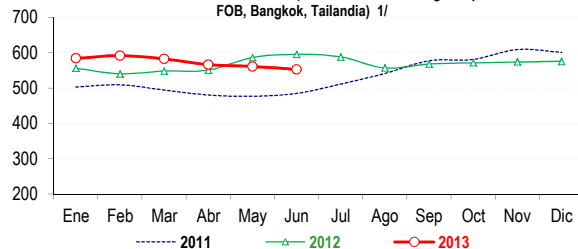

PILADO EN MOLINO (Nuevos Soles)					
	Extra		Despuntado		Superior	
	Min	Máx	Min	Máx	Min	Máx
LAMBAYEQUE	Saco de 50 kg.		Saco de 50 kg.		Saco de 50 kg.	
Nor Oriental	...	...	...	...	...	...
Norteño (Lambayeque)	...	...	...	...	...	...

	PILADO EN MOLINO (Nuevos Soles)					
	Extra		Superior		Corriente	
	Min	Máx	Min	Máx	Min	Máx
SAN MARTIN	Saco de 50 kg.		Saco de 50 kg.		Saco de 50 kg.	
Rioja	85.0	90.0	75.0	78.0	...	...
Moyobamba	...	...	...	88.0	...	...
Bellavista	...	...	80.0	85.0	...	...
Tocache	75.0	80.0	65.0	70.0	...	...
CAJAMARCA	Saco de 50 kg.		Saco de 50 kg.		Saco de 50 kg.	
Jaen (Variedad Moro)	...	...	...	...	...	...
Jaen (Variedad Capirona)	...	...	...	...	...	...
TUMBES	kilogramo		kilogramo		Saco de 50 kgg	
Tumbes	...	...	...	...	...	...
LA LIBERTAD	Saco de 50 kg.		Saco de 49 kg.		Saco de 49 kg.	
Chepen	...	...	...	...	...	...
Pacasmayo	...	...	...	...	...	...
Gran Chimú	...	...	...	...	...	...

... Sin información

IV COMERCIO INTERNACIONAL

	2009	2010	2011	2012	2013
Enero	528.6	541.9	503.1	556.5	584.4
Febrero	542.6	522.3	509.3	540.6	592.0
Marzo	547.9	480.6	494.6	548.3	583.0
Abril	526.0	445.9	480.4	551.0	566.8
Mayo	495.5	422.4	476.9	586.5	561.4
Junio	508.2	421.6	485.1	596.8	553.0
Julio	513.3	422.4	511.4	588.6	...
Agosto	496.1	430.8	541.5	557.0	...
Septiembre	488.2	466.9	577.5	568.3	...
Octubre	467.6	480.0	581.2	571.7	...
Noviembre	475.8	491.1	609.4	574.3	...
Diciembre	550.8	519.3	601.4	575.9	...

Fuente: Odepa con información de bolsas, Reuters y Mercado de Liniers. Elaboración: Ministerio de Agricultura - Oficina de Estudios Económicos y Estadísticos.

V INFORMACION MENSUAL DE PRECIOS EN LA APAMSA 3/

Notas:

- 1/ Fuente: ODEPA
- 2/ Superintendencia Nacional de Administración Tributaria SUNAT
- 3/ APAMSA