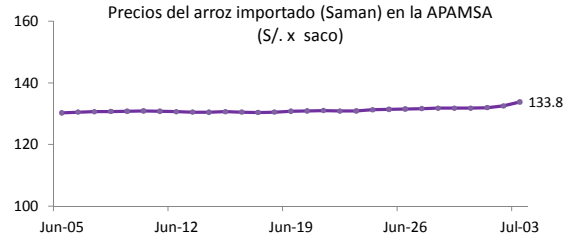

Lima 03 de Julio del 2013

ASOCIACION DE PRODUCTORES AGRICOLAS MERCADO DE SANTA ANITA (APAMSA) - LIMA

Precios del arroz según calidad (S/. por Unidad de medida)

	Precio Promedio Ult 7 días	PRECIOS			Var. (%)
		Lun-01	Mar-02	Mié-03	
Arroz nacional					
Corriente (49 kilos)	75.9	76.03	76.25	76.20	-0.1%
Superior (49 kilos)	81.9	81.80	81.75	81.83	0.1%
Sup.Despuntado (49 kilos)	93.5	93.58	93.63	93.65	0.0%
Extra (50 kilos)	112.2	112.33	112.30	112.28	0.0%
Arroz de Uruguay					
Saman (50 kilos)	131.8	132.0	132.5	133.8	0.9%

Ingreso de arroz a la APAMSA, según procedencia, últimos 30 días (t)

II PRECIOS DEL ARROZ EN LAMBAYEQUE

PRECIO DEL ARROZ EN EL MERCADO DE MOSHOQUEQUE

	Últimos 7 días		PRECIOS			
	Precio Máximo	Precio Mínimo	Martes-02		Miércoles-03	
Arroz nor oriental						
Extra (50 kilos)	83.0	77.0	77.0	79.0
Despuntado (50 kilos)	78.0	71.0	71.0	73.0
Superior (50 kilos)	72.0	65.0	65.0	67.0
Arroz criollo o norteño						
Extra (50 kilos)	95.0	88.0	88.0	90.0
Despuntado (50 kilos)	90.0	83.0	83.0	85.0
Superior (50 kilos)	82.0	75.0	75.0	77.0