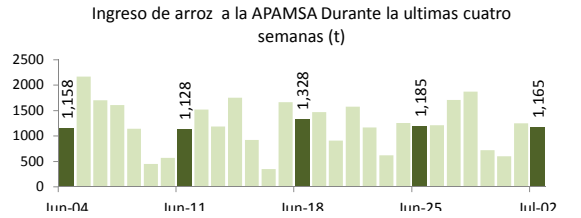

Lima 03 de Julio del 2013

ASOCIACION DE PRODUCTORES AGRICOLAS MERCADO DE SANTA ANITA (APAMSA) - LIMA

Precios del arroz según calidad (S/. por Unidad de medida)

	Precio Promedio Ult 7 días	PRECIOS			Var. (%)
		Lun-01	Mar-02	Mié-03	
Arroz nacional					
Corriente (49 kilos)	75.9	76.03	76.25	76.20	-0.1%
Superior (49 kilos)	81.9	81.80	81.75	81.83	0.1%
Sup.Despuntado (49 kilos)	93.5	93.58	93.63	93.65	0.0%
Extra (50 kilos)	112.2	112.33	112.30	112.28	0.0%
Arroz de Uruguay					
Saman (50 kilos)	131.8	132.0	132.5	133.8	0.9%

Ingreso de arroz a la APAMSA, según procedencia, últimos 30 días (t)

II PRECIOS DEL ARROZ EN LAMBAYEQUE

PRECIO DEL ARROZ EN EL MERCADO DE MOSHOQUEQUE

	Últimos 7 días		PRECIOS			
	Precio Máximo	Precio Mínimo	Martes-02		Miércoles-03	
Arroz nor oriental						
Extra (50 kilos)	83.0	77.0	77.0	79.0
Despuntado (50 kilos)	78.0	71.0	71.0	73.0
Superior (50 kilos)	72.0	65.0	65.0	67.0
Arroz criollo o norteño						
Extra (50 kilos)	95.0	88.0	88.0	90.0
Despuntado (50 kilos)	90.0	83.0	83.0	85.0
Superior (50 kilos)	82.0	75.0	75.0	77.0