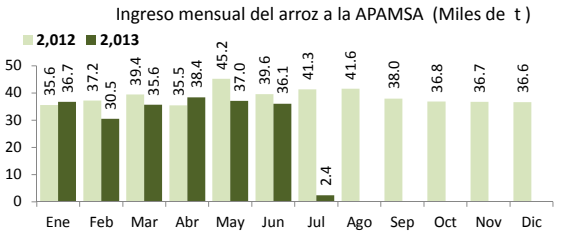

Lima 03 de Julio del 2013

ASOCIACION DE PRODUCTORES AGRICOLAS MERCADO DE SANTA ANITA (APAMSA) - LIMA

Precios del arroz según calidad (S/. por Unidad de medida)

	Precio Promedio Ult 7 días	PRECIOS			Var. (%)
		Lun-01	Mar-02	Mié-03	
Arroz nacional					
Corriente (49 kilos)	75.9	76.03	76.25	76.20	-0.1%
Superior (49 kilos)	81.9	81.80	81.75	81.83	0.1%
Sup.Despuntado (49 kilos)	93.5	93.58	93.63	93.65	0.0%
Extra (50 kilos)	112.2	112.33	112.30	112.28	0.0%
Arroz de Uruguay					
Saman (50 kilos)	131.8	132.0	132.5	133.8	0.9%

Ingreso de arroz a la APAMSA, según procedencia, últimos 30 días (t)

II PRECIOS DEL ARROZ EN LAMBAYEQUE

PRECIO DEL ARROZ EN EL MERCADO DE MOSHOQUEQUE

	Últimos 7 días		PRECIOS			
	Precio Máximo	Precio Mínimo	Martes-02		Miércoles-03	
Arroz nor oriental						
Extra (50 kilos)	83.0	77.0	77.0	79.0
Despuntado (50 kilos)	78.0	71.0	71.0	73.0
Superior (50 kilos)	72.0	65.0	65.0	67.0
Arroz criollo o norteño						
Extra (50 kilos)	95.0	88.0	88.0	90.0
Despuntado (50 kilos)	90.0	83.0	83.0	85.0
Superior (50 kilos)	82.0	75.0	75.0	77.0