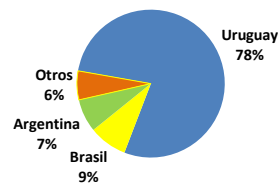

Participación de la importación de arroz según origen. Periodo: (Enero - Julio del 2013)

Precios internac. del arroz (Arroz elaborado, 15 % grano partido FOB, Bangkok, Tailandia) US$ / t