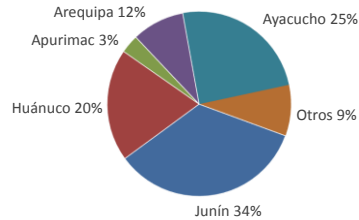

PERÚ

Ministerio de Agricultura y Riego

SISAP

Papa

Abastecimiento y Precios en Lima

DIRECCIÓN GENERAL DE SEGUIMIENTO Y EVALUACIÓN DE POLÍTICAS (DGSEPE) Dirección de Estadística Agraria

Lima, lunes 08 de julio del 2019

Oferta de Papa en el Gran Mercado Mayorista de Lima los últimos siete días, según procedencia

LIMA METROPOLITANA: PRECIOS DE PAPA SEGÚN VARIEDAD

Table with columns: Variedad, Precio Promedio (Ult. 7 días), Precio (S/. x Kg.) for dom-07, lun-08, and Variación. Rows include Perricholi, Yungay, Canchan, Unica, Huamantanga, Tumbay (amarilla), Peruanita, and Huayro.

GRAN MERCADO MAYORISTA DE LIMA : ABASTECIMIENTO DE PAPA SEGÚN PROCEDENCIA (t)

Table showing daily potato supply in tons from July 1st to July 8th, 2019, categorized by region: Ayacucho, Arequipa, Pasco, Huánuco, Junín, Apurímac, Lima, Otros, and TOTAL.