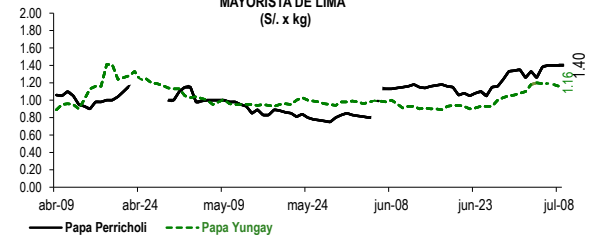

PRECIOS DE PAPA PERRICHOLI Y YUNGAY EN EL GRAN MERCADO MAYORISTA DE LIMA (S/. x kg)