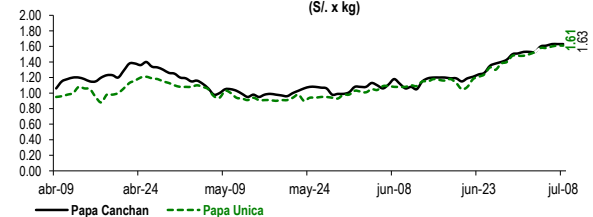

PRECIOS DE PAPA CANCHAN Y UNICA EN EL GRAN MERCADO MAYORISTA DE LIMA (S/. x kg)

PRINCIPALES REGIONES QUE ABASTECEN DE PAPA A LIMA METROPOLITANA Periodo: Julio 2018 - Julio 2019 (t) 2/