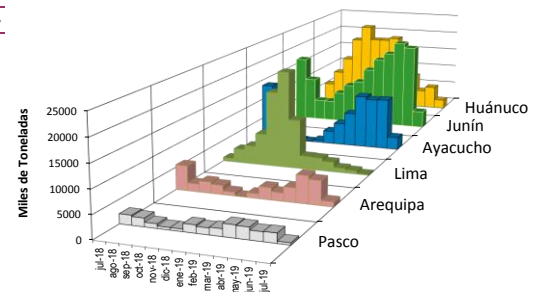

2/ El año 2019 esta actualizado al día 08 de Julio

INGRESOS Y PRECIOS MENSUALES DE PAPA EN EL GRAN MERCADO MAYORISTA DE LIMA: 2018-2019

Table with columns: Mes, Ingreso Total (t) for 2018, 2019, and Var., and Precio de Papa Blanca (S/. por kg) for 2018, 2019, and Var. Rows list months from Enero to Diciembre.