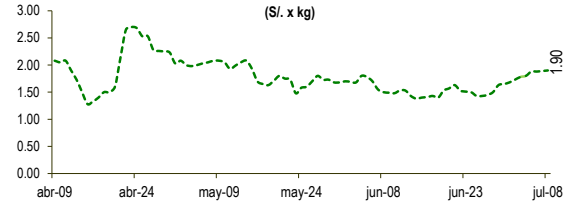

PRECIOS DE PAPA AMARILLA EN EL GRAN MERCADO MAYORISTA DE LIMA (S/. x kg)