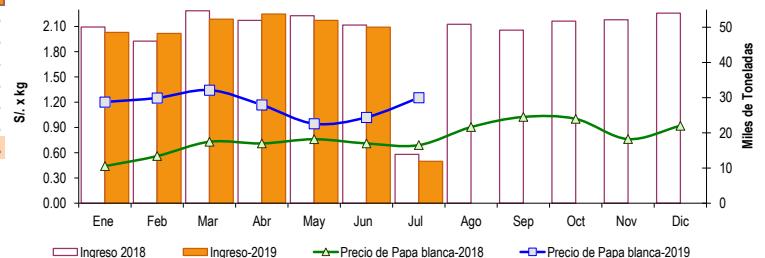

3/ En Julio del 2018 y 2019 está actualizado al día 08

Nota

Fuente: EMMSA

Elaboración : Dirección General de Seguimiento y Evaluación de Políticas - Dirección de Estadística Agraria

Consultas de precios desde tu celular MARCA 3434

DESCARGA LOS APLICATIVOS DEL: Play Store

SIEA Sistema Integrado de Estadísticas Agrarias. Visita nuestro portal: siea.minagri.gob.pe