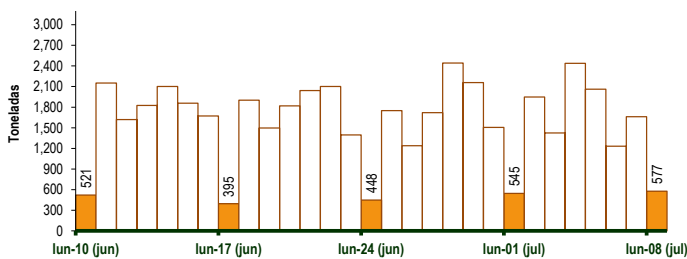

INGRESO DE PAPA DURANTE LAS ÚLTIMAS CUATRO SEMANAS AL GRAN MERCADO MAYORISTA DE LIMA (t)