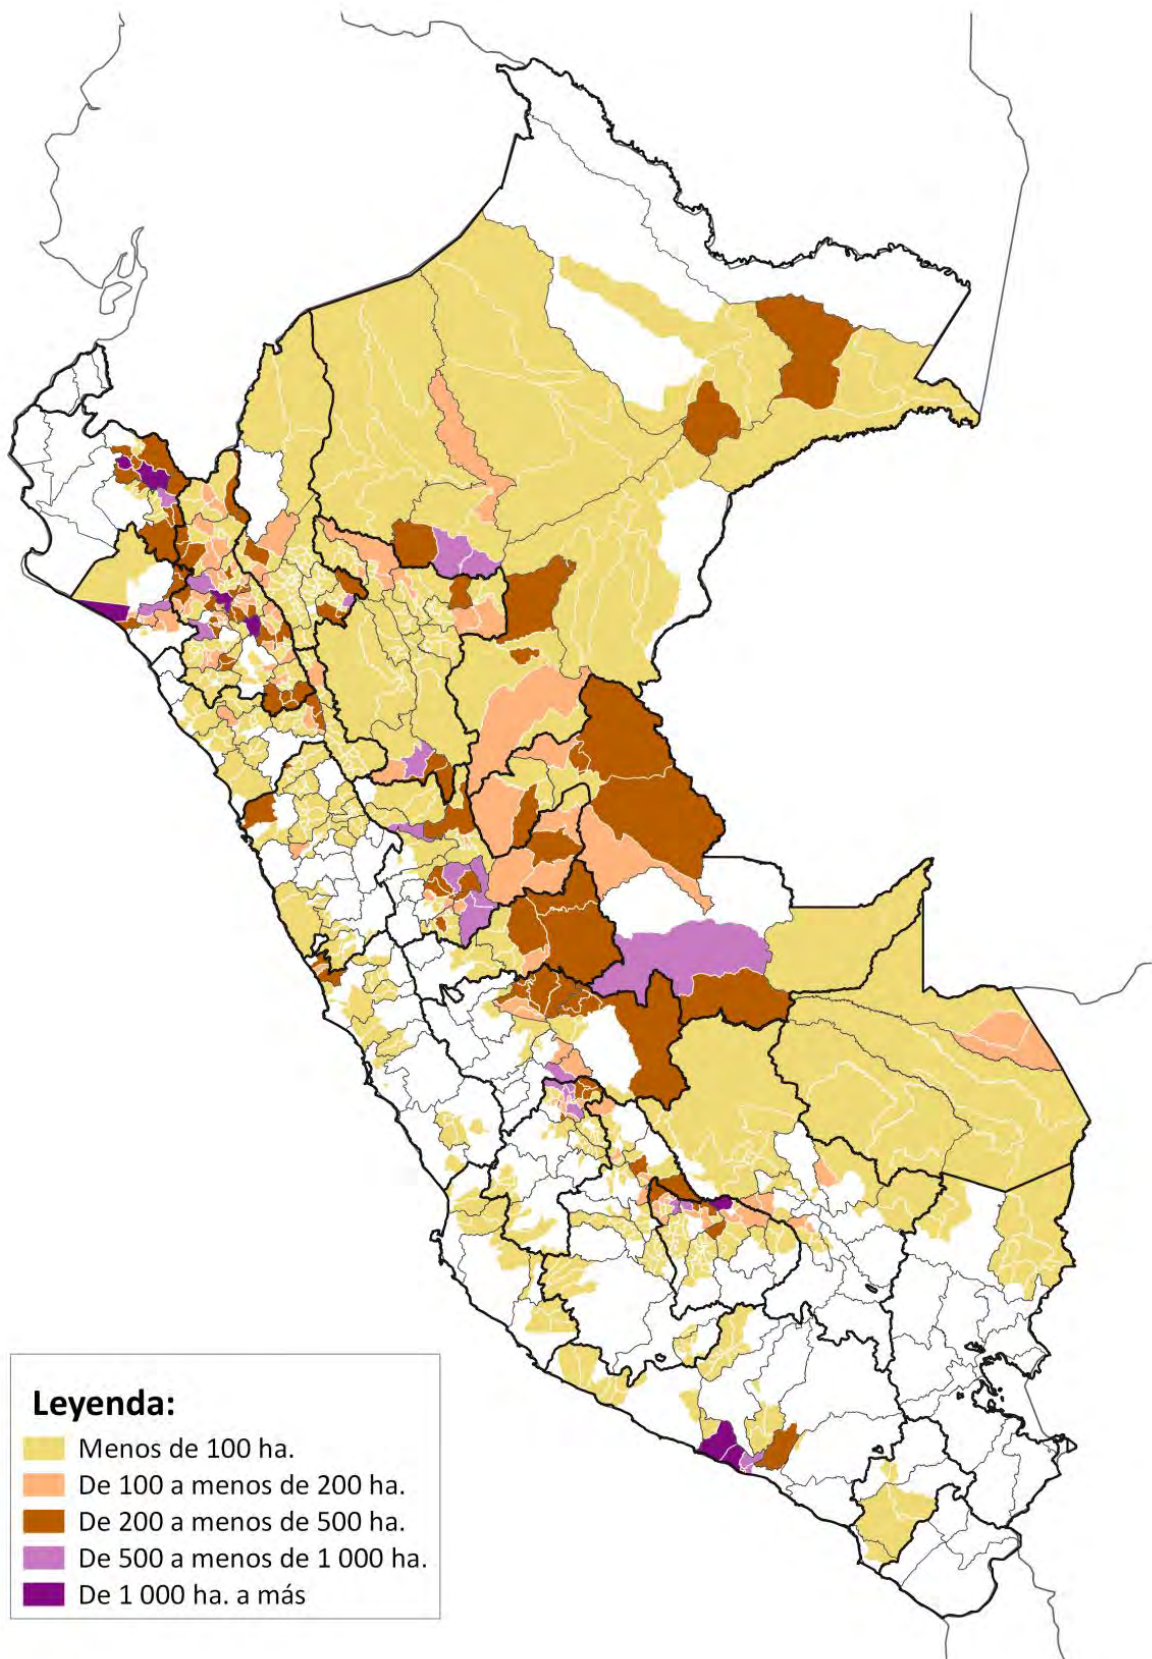

M.24 Intenciones de Siembra 2016-2017 de Frijol grano seco por distritos