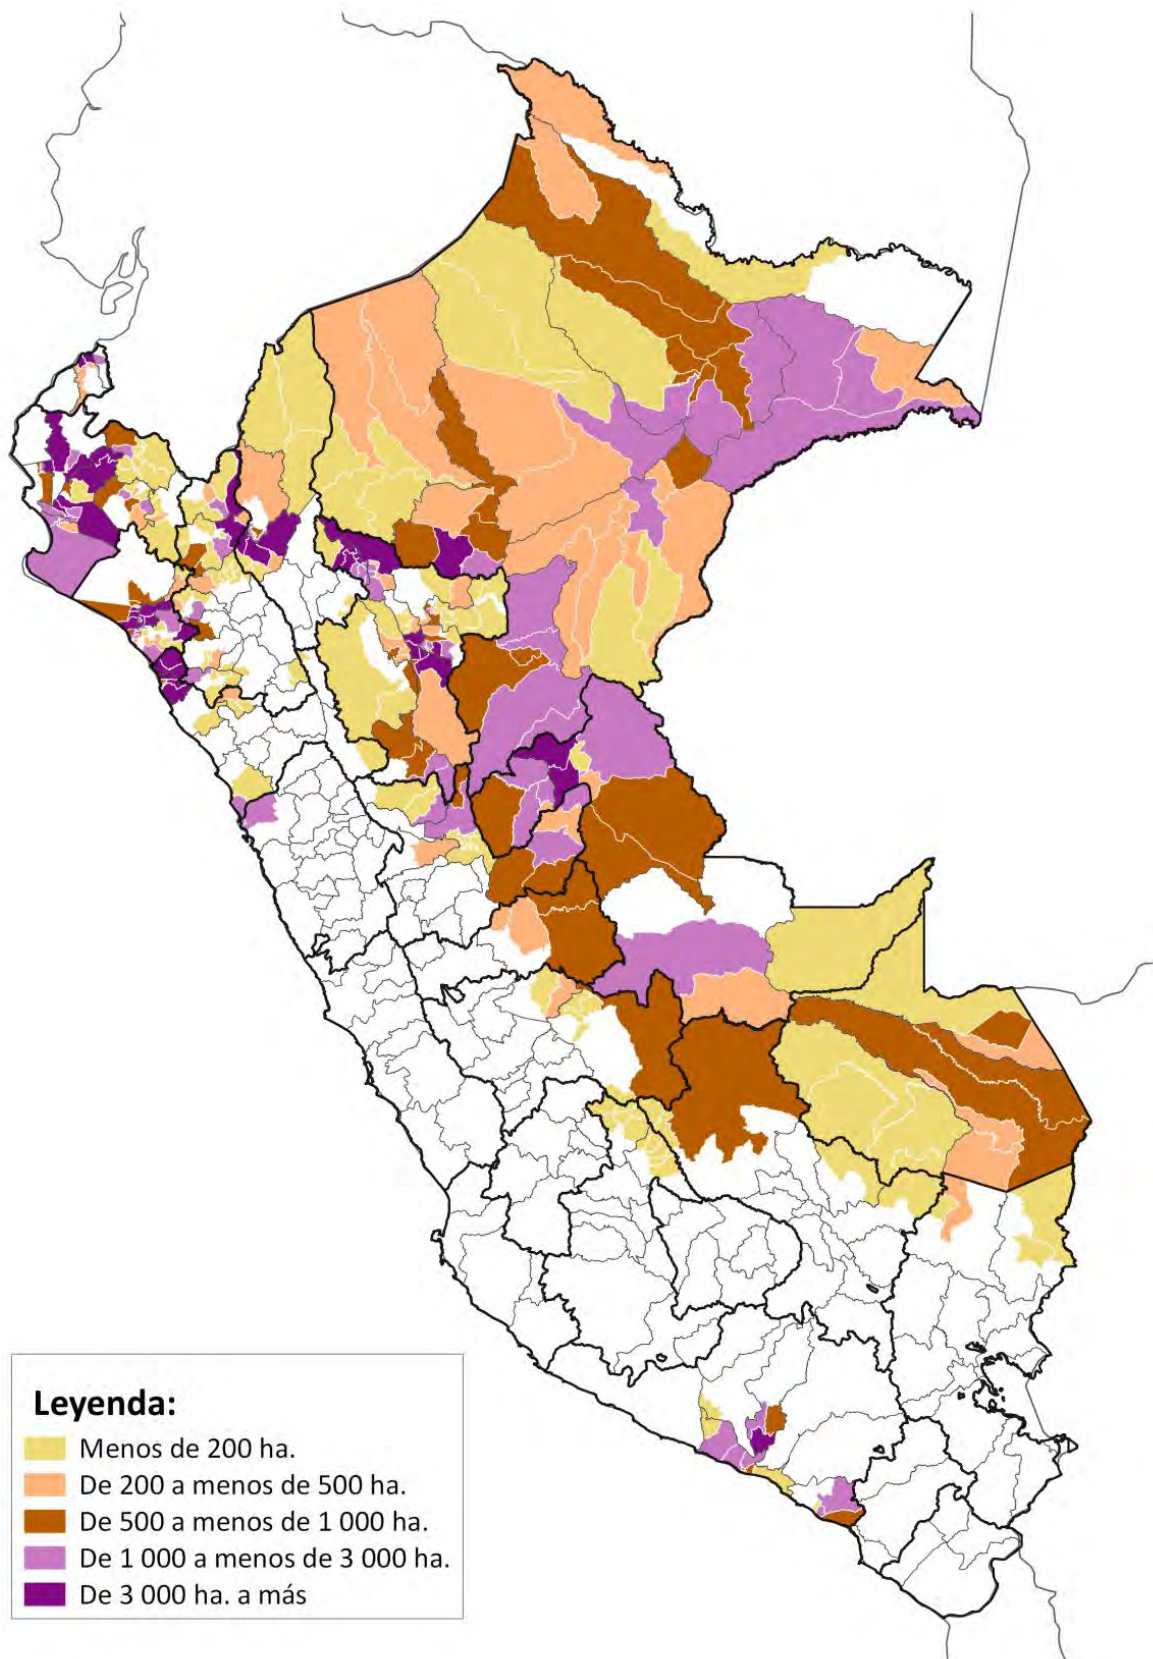

M.4 Intenciones de Siembra 2016-2017 de Arroz por distritos