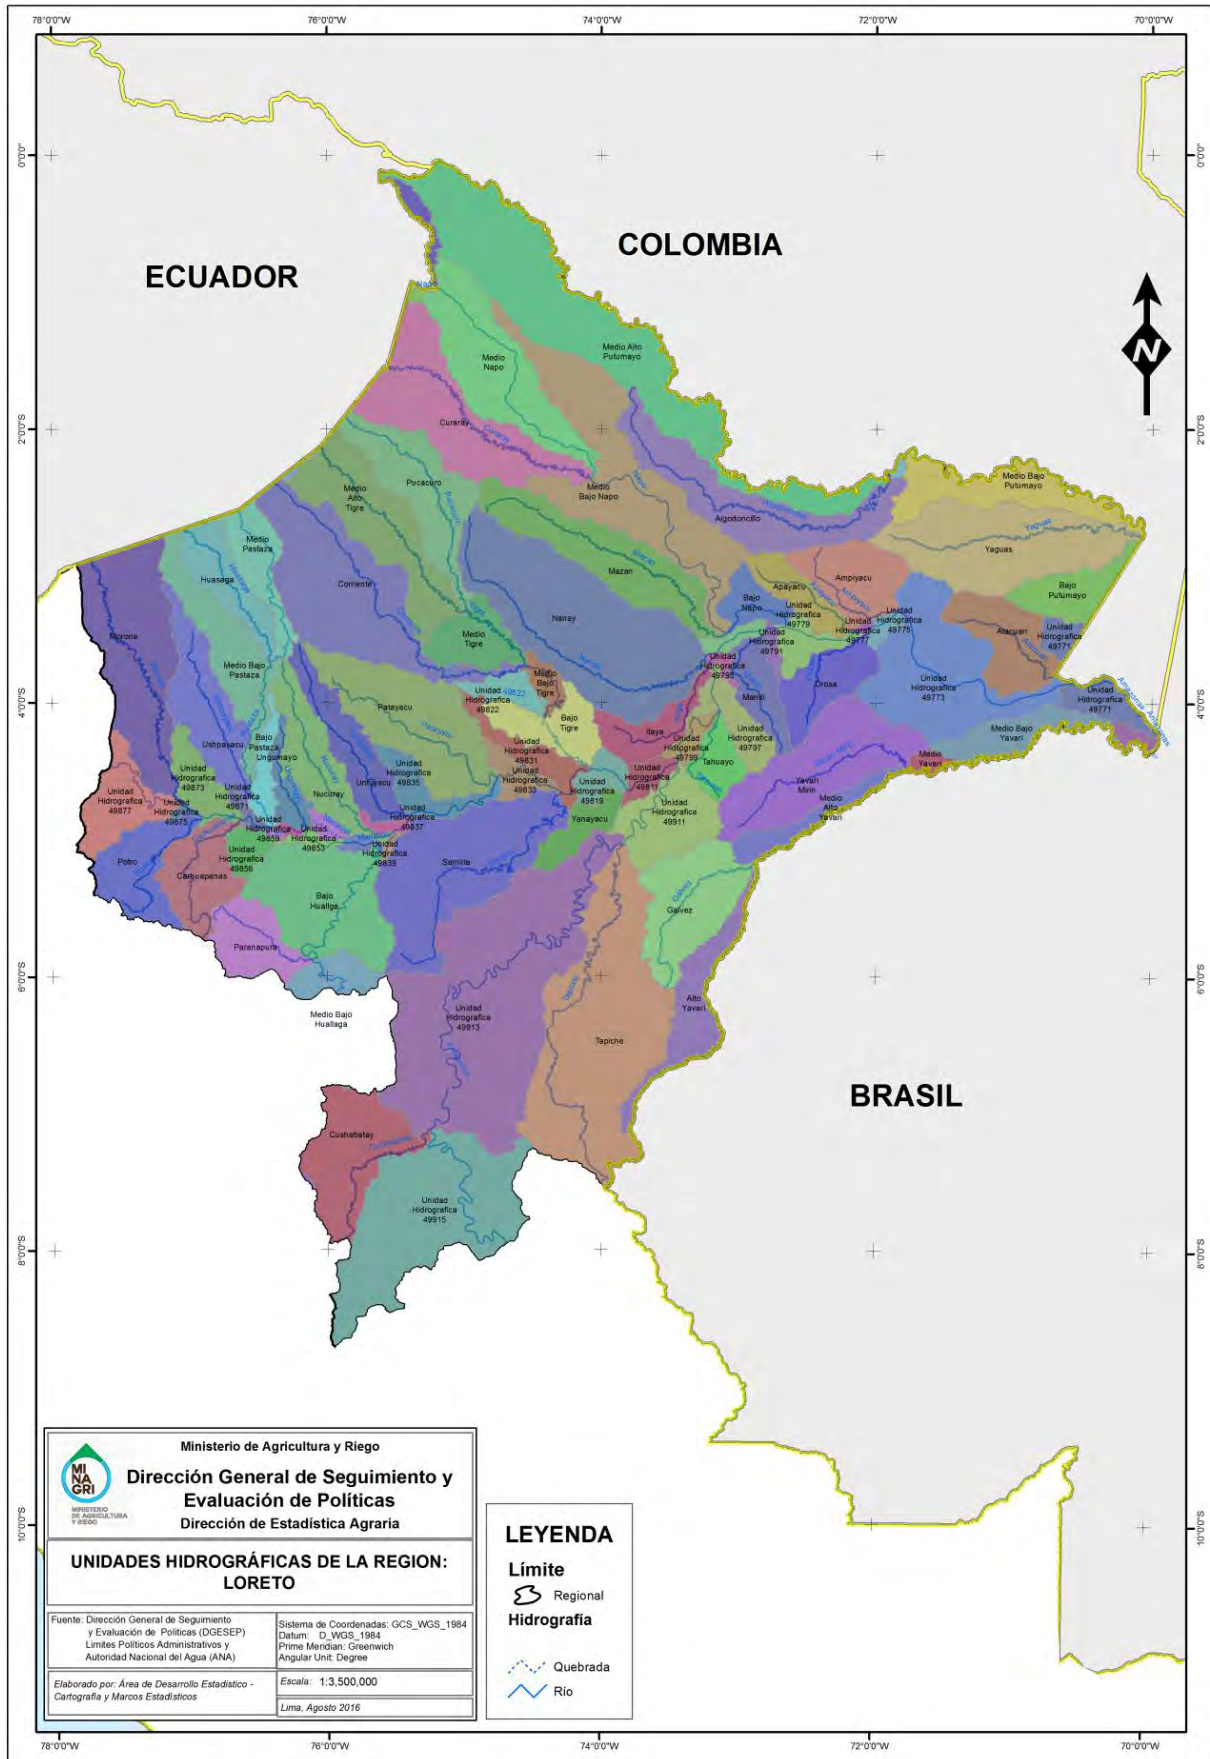

M.32 PERÚ: MAPA DE CUENCAS E INTERCUENCAS Y REGIONES A NIVEL NACIONAL

M.33 MAPA DE CUENCAS E INTERCUENCAS DE LAS REGIONES: TUMBES, PIURA, LAMBAYEQUE Y CAJAMARCA

M.34 MAPA DE CUENCAS E INTERCUENCAS DE LA REGIÓN LORETO

M.35 MAPA DE CUENCAS E INTERCUENCAS DE LAS REGIONES: AMAZONAS Y SAN MARTÍN

M.36 MAPA DE CUENCAS E INTERCUENCAS DE LAS REGIONES: ANCASH, HUÁNUCO Y LA LIBERTAD

M.37 MAPA DE CUENCAS E INTERCUENCAS DE LAS REGIONES: LIMA, JUNÍN, PASCO Y CALLAO

M.38 MAPA DE CUENCAS E INTERCUENCAS DE LA REGIÓN UCAYALI

M.39 MAPA DE CUENCAS E INTERCUENCAS DE LAS REGIONES: AYACUCHO, HUANCAVELICA E ICA

M.40 MAPA DE CUENCAS E INTERCUENCAS DE LAS REGIONES: APURÍMAC Y CUSCO

M.41 MAPA DE CUENCAS E INTERCUENCAS DE LAS REGIONES: AREQUIPA, MOQUEGUA Y TACNA

M.42 MAPA DE CUENCAS E INTERCUENCAS DE LAS REGIONES: MADRE DE DIOS Y PUNO