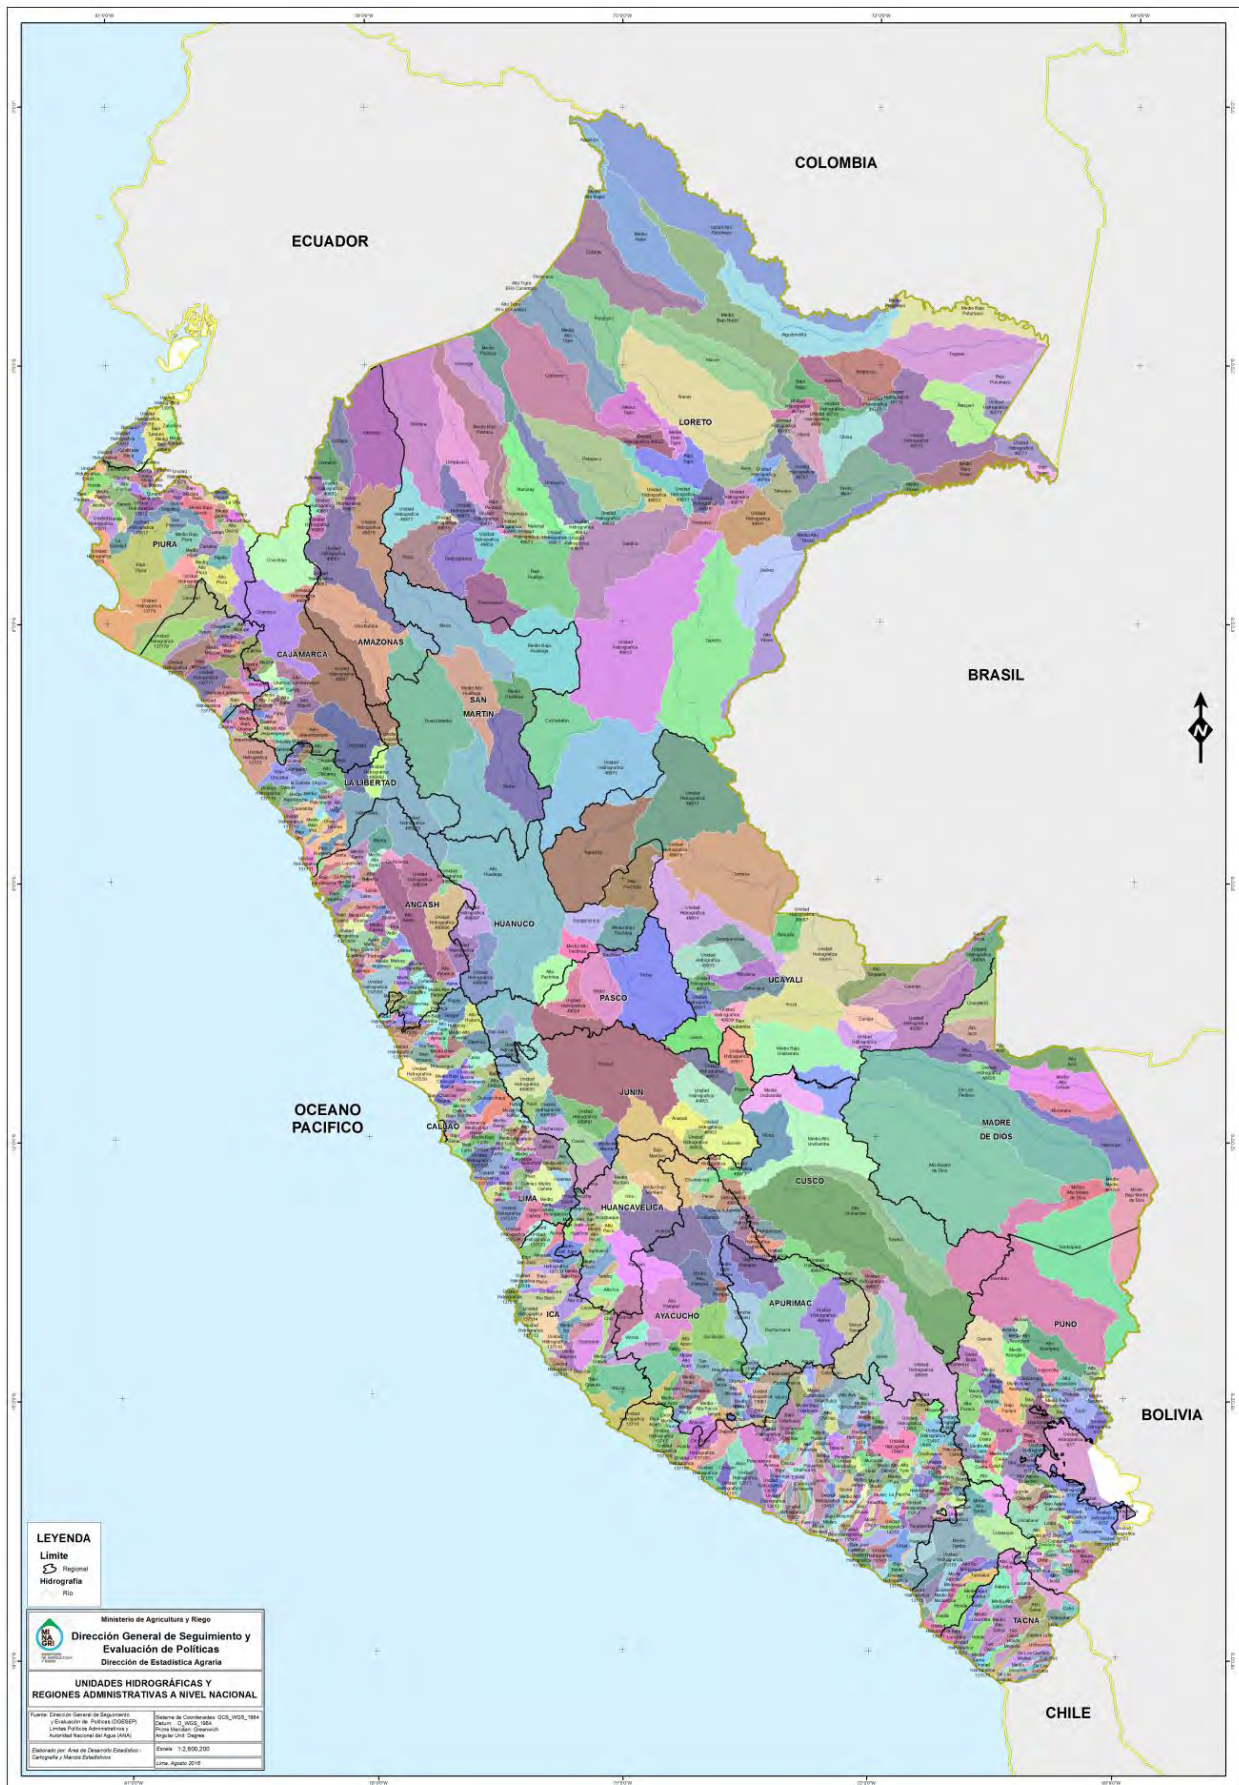

M.29 Intenciones de Siembra 2016-2017 de Cebada forrajera por distritos

M.30 Intenciones de Siembra 2016-2017 de *Avena forrajera* por distritos

M.31 Intenciones de Siembra 2016-2017 de Algodón por distritos

M.32 PERÚ: MAPA DE CUENCAS E INTERCUENCAS Y REGIONES A NIVEL NACIONAL

M.33 MAPA DE CUENCAS E INTERCUENCAS DE LAS REGIONES: TUMBES, PIURA, LAMBAYEQUE Y CAJAMARCA

M.34 MAPA DE CUENCAS E INTERCUENCAS DE LA REGIÓN LORETO

M.35 MAPA DE CUENCAS E INTERCUENCAS DE LAS REGIONES: AMAZONAS Y SAN MARTÍN

M.36 MAPA DE CUENCAS E INTERCUENCAS DE LAS REGIONES: ANCASH, HUÁNUCO Y LA LIBERTAD

M.37 MAPA DE CUENCAS E INTERCUENCAS DE LAS REGIONES: LIMA, JUNÍN, PASCO Y CALLAO

M.41 MAPA DE CUENCAS E INTERCUENCAS DE LAS REGIONES: AREQUIPA, MOQUEGUA Y TACNA

M.42 MAPA DE CUENCAS E INTERCUENCAS DE LAS REGIONES: MADRE DE DIOS Y PUNO