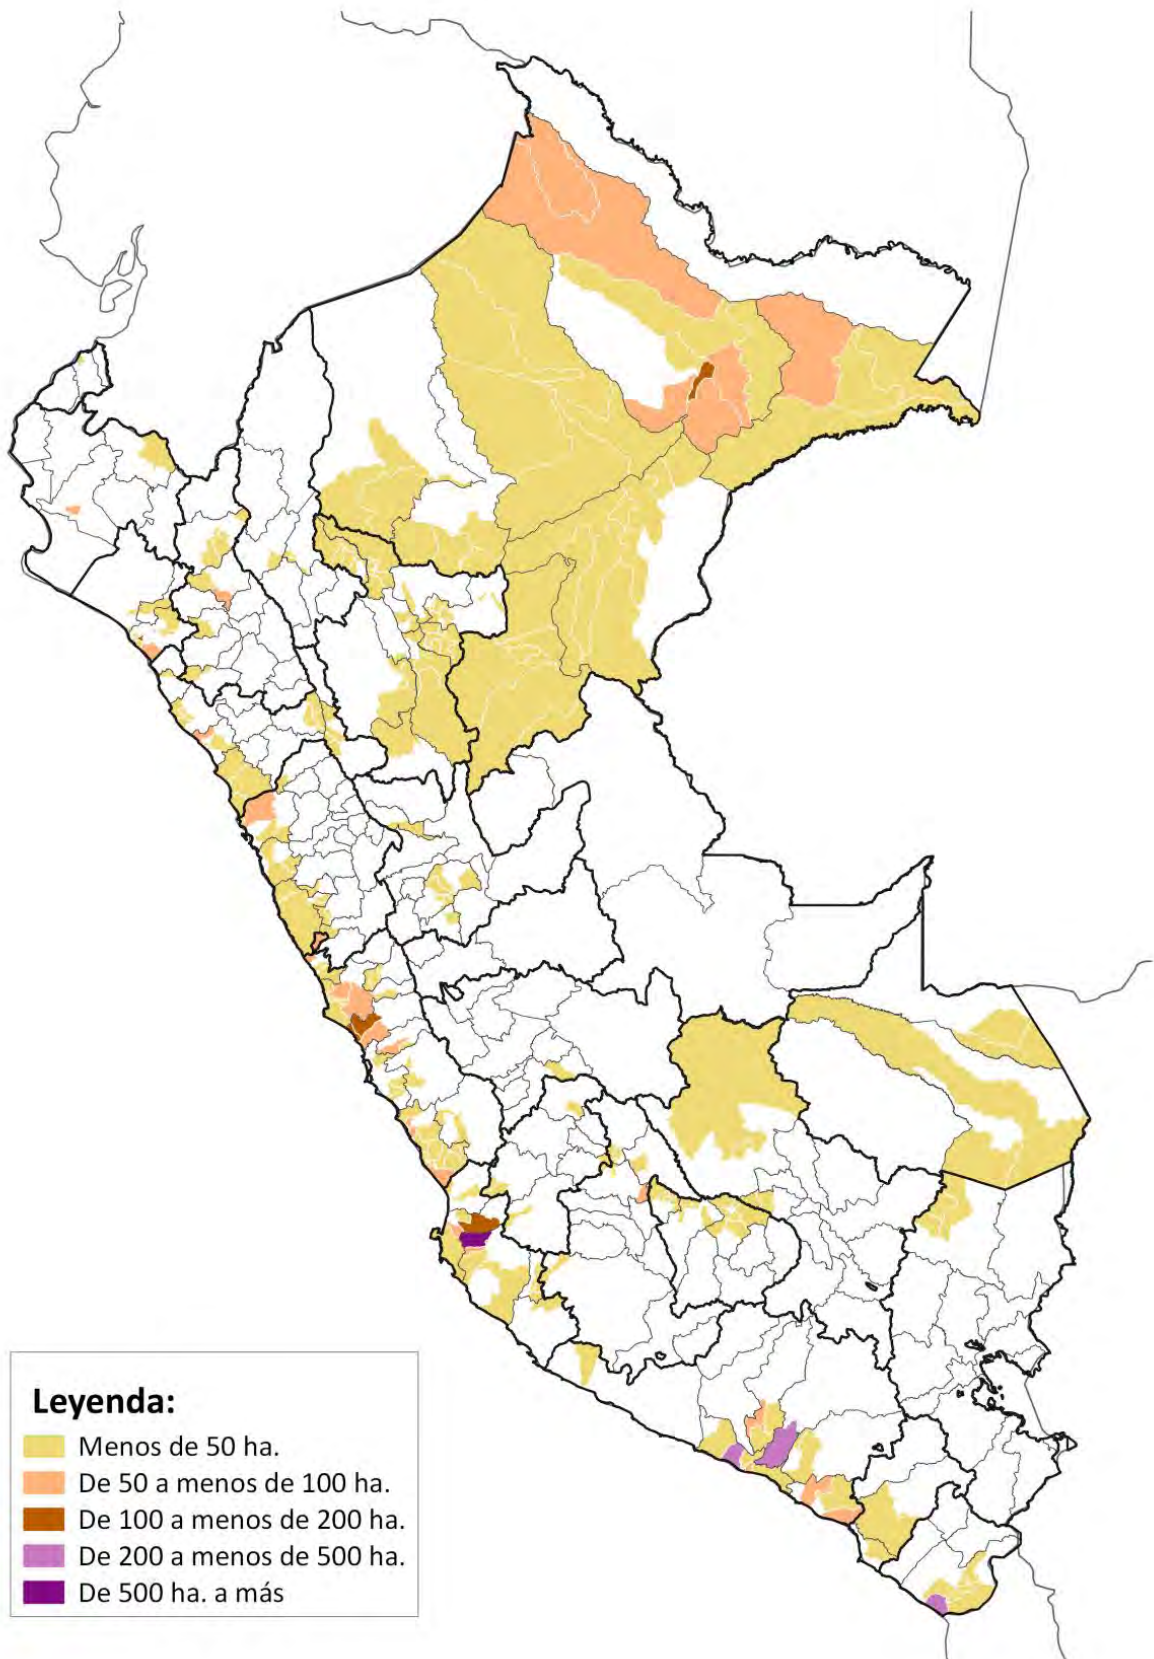

M.10 Intenciones de Siembra 2016-2017 de Tomate por distritos