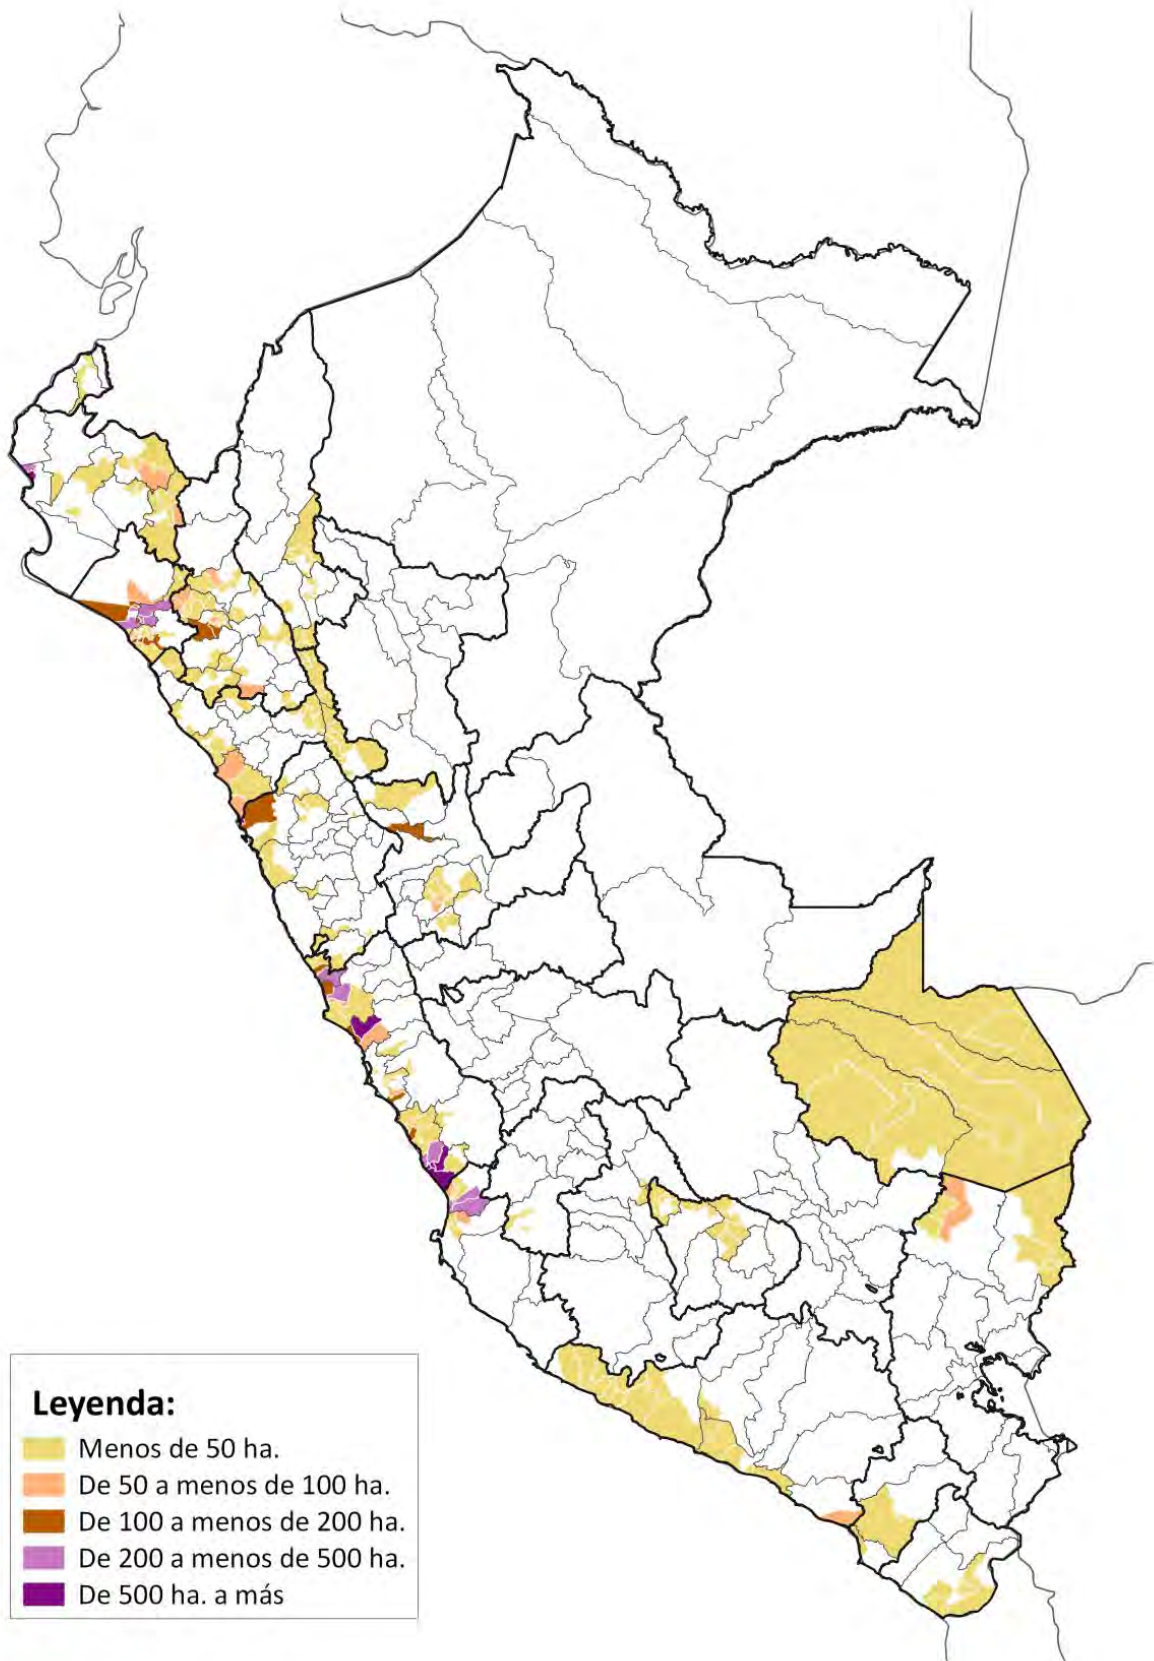

M.20 Intenciones de Siembra 2016-2017 de Camote por distritos