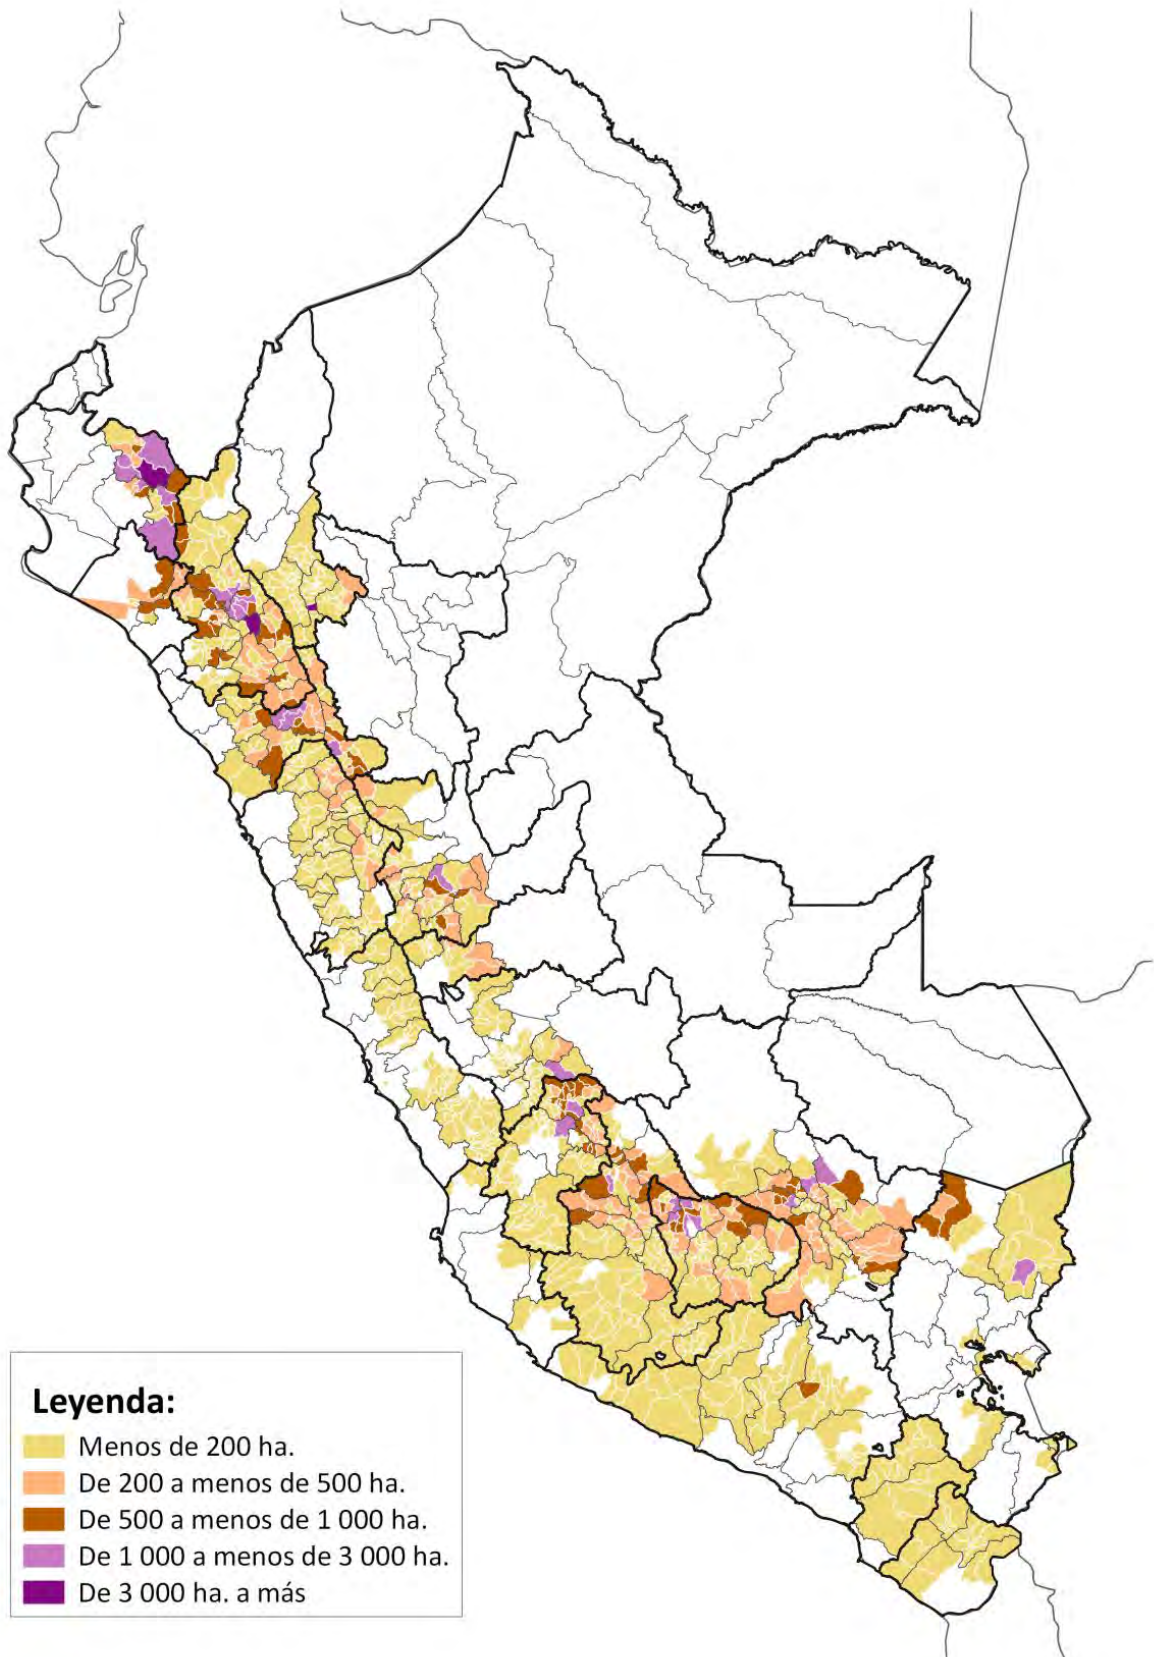

M.3 Intenciones de Siembra 2016-2017 de Maíz amiláceo por distritos