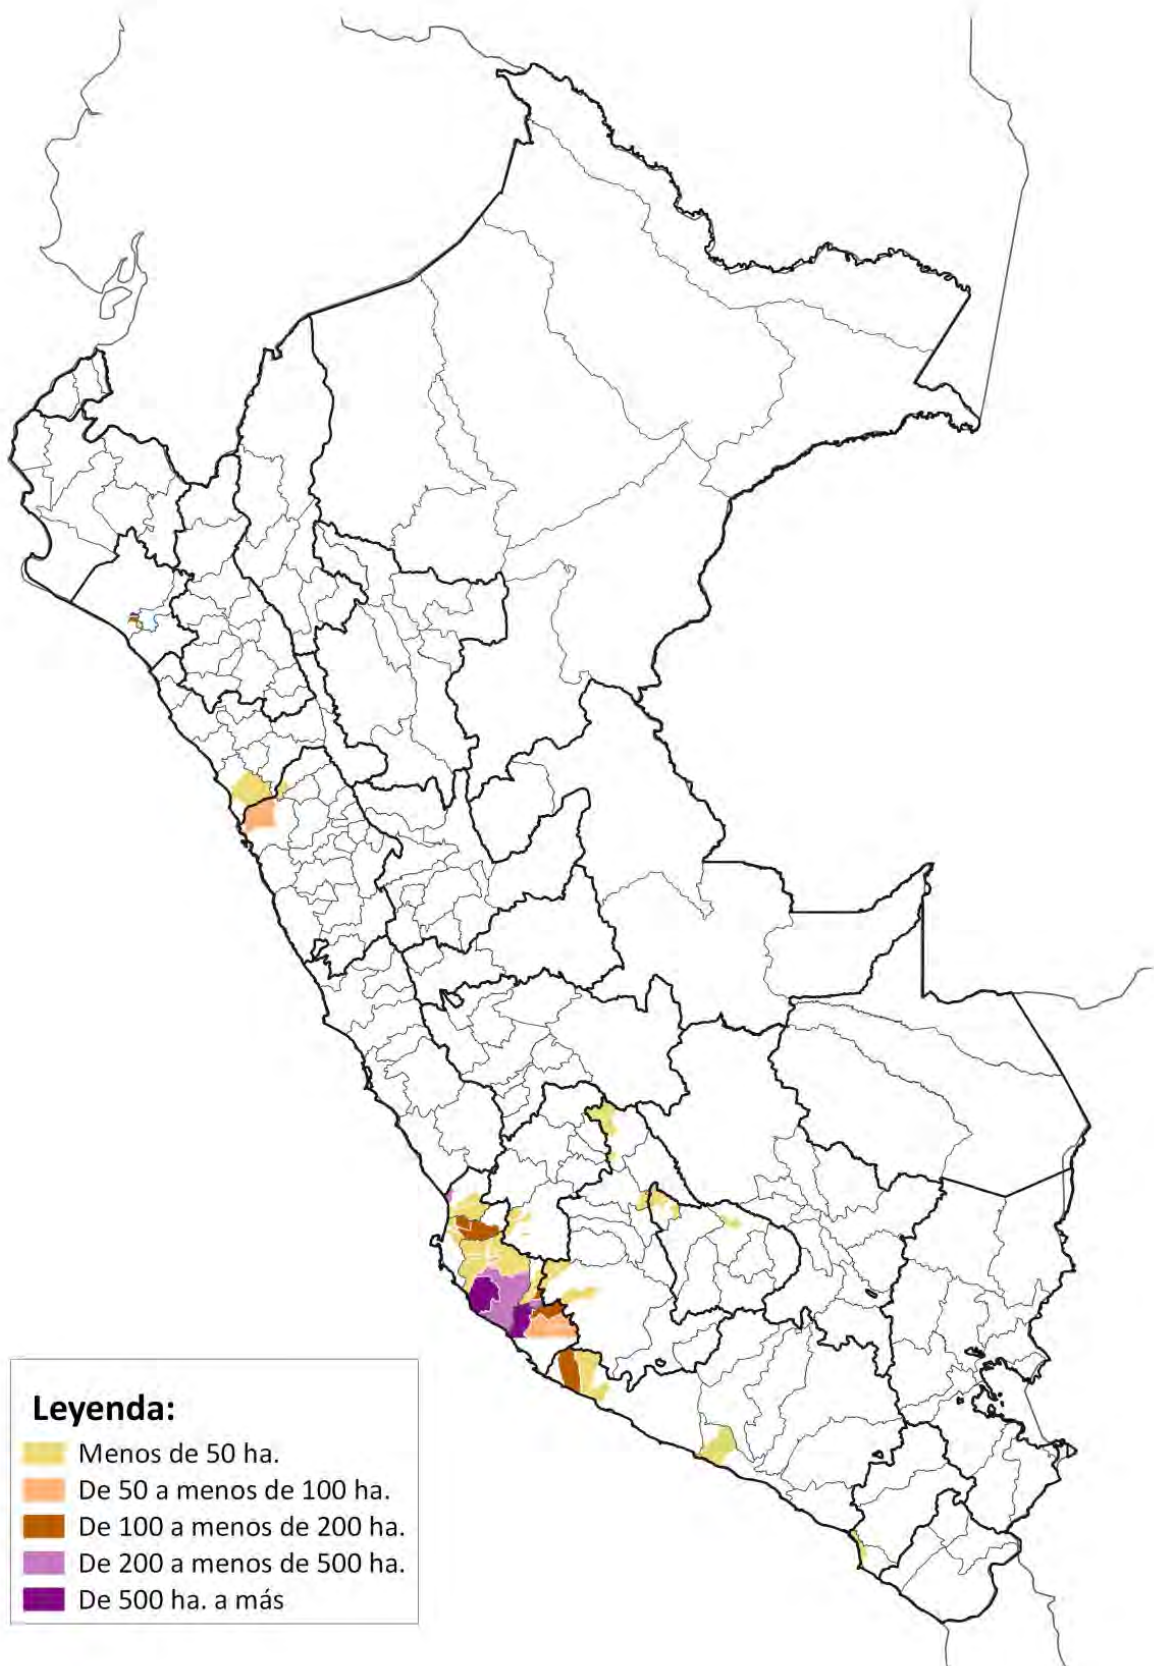

M.25 Intenciones de Siembra 2016-2017 de Pallar grano seco por distritos