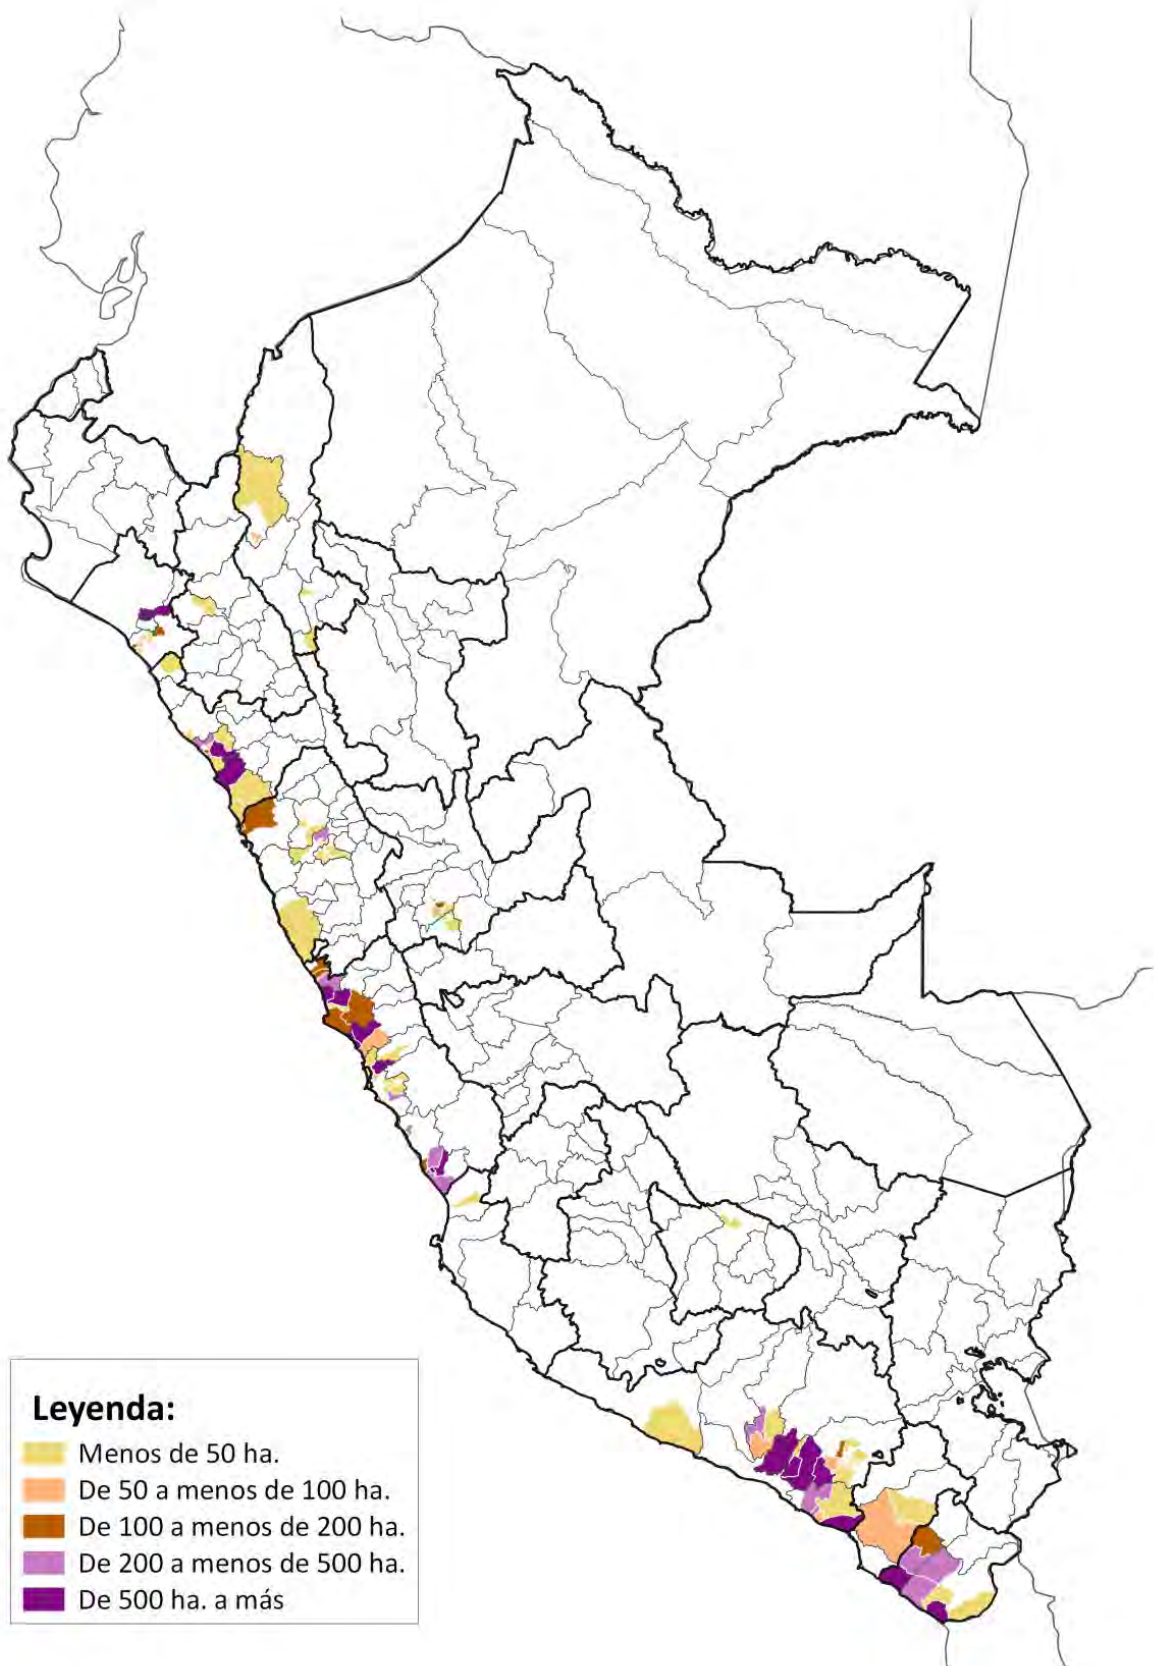

M.26 Intenciones de Siembra 2016-2017 de Haba grano seco por distritos

M.27 Intenciones de Siembra 2016-2017 de Arveja grano seco por distritos

M.28 Intenciones de Siembra 2016-2017 de Maíz chala por distritos

M.32 PERÚ: MAPA DE CUENCAS E INTERCUENCAS Y REGIONES A NIVEL NACIONAL

M.33 MAPA DE CUENCAS E INTERCUENCAS DE LAS REGIONES: TUMBES, PIURA, LAMBAYEQUE Y CAJAMARCA

M.34 MAPA DE CUENCAS E INTERCUENCAS DE LA REGIÓN LORETO

M.35 MAPA DE CUENCAS E INTERCUENCAS DE LAS REGIONES: AMAZONAS Y SAN MARTÍN

M.36 MAPA DE CUENCAS E INTERCUENCAS DE LAS REGIONES: ANCASH, HUÁNUCO Y LA LIBERTAD

M.37 MAPA DE CUENCAS E INTERCUENCAS DE LAS REGIONES: LIMA, JUNÍN, PASCO Y CALLAO

M.41 MAPA DE CUENCAS E INTERCUENCAS DE LAS REGIONES: AREQUIPA, MOQUEGUA Y TACNA

M.42 MAPA DE CUENCAS E INTERCUENCAS DE LAS REGIONES: MADRE DE DIOS Y PUNO