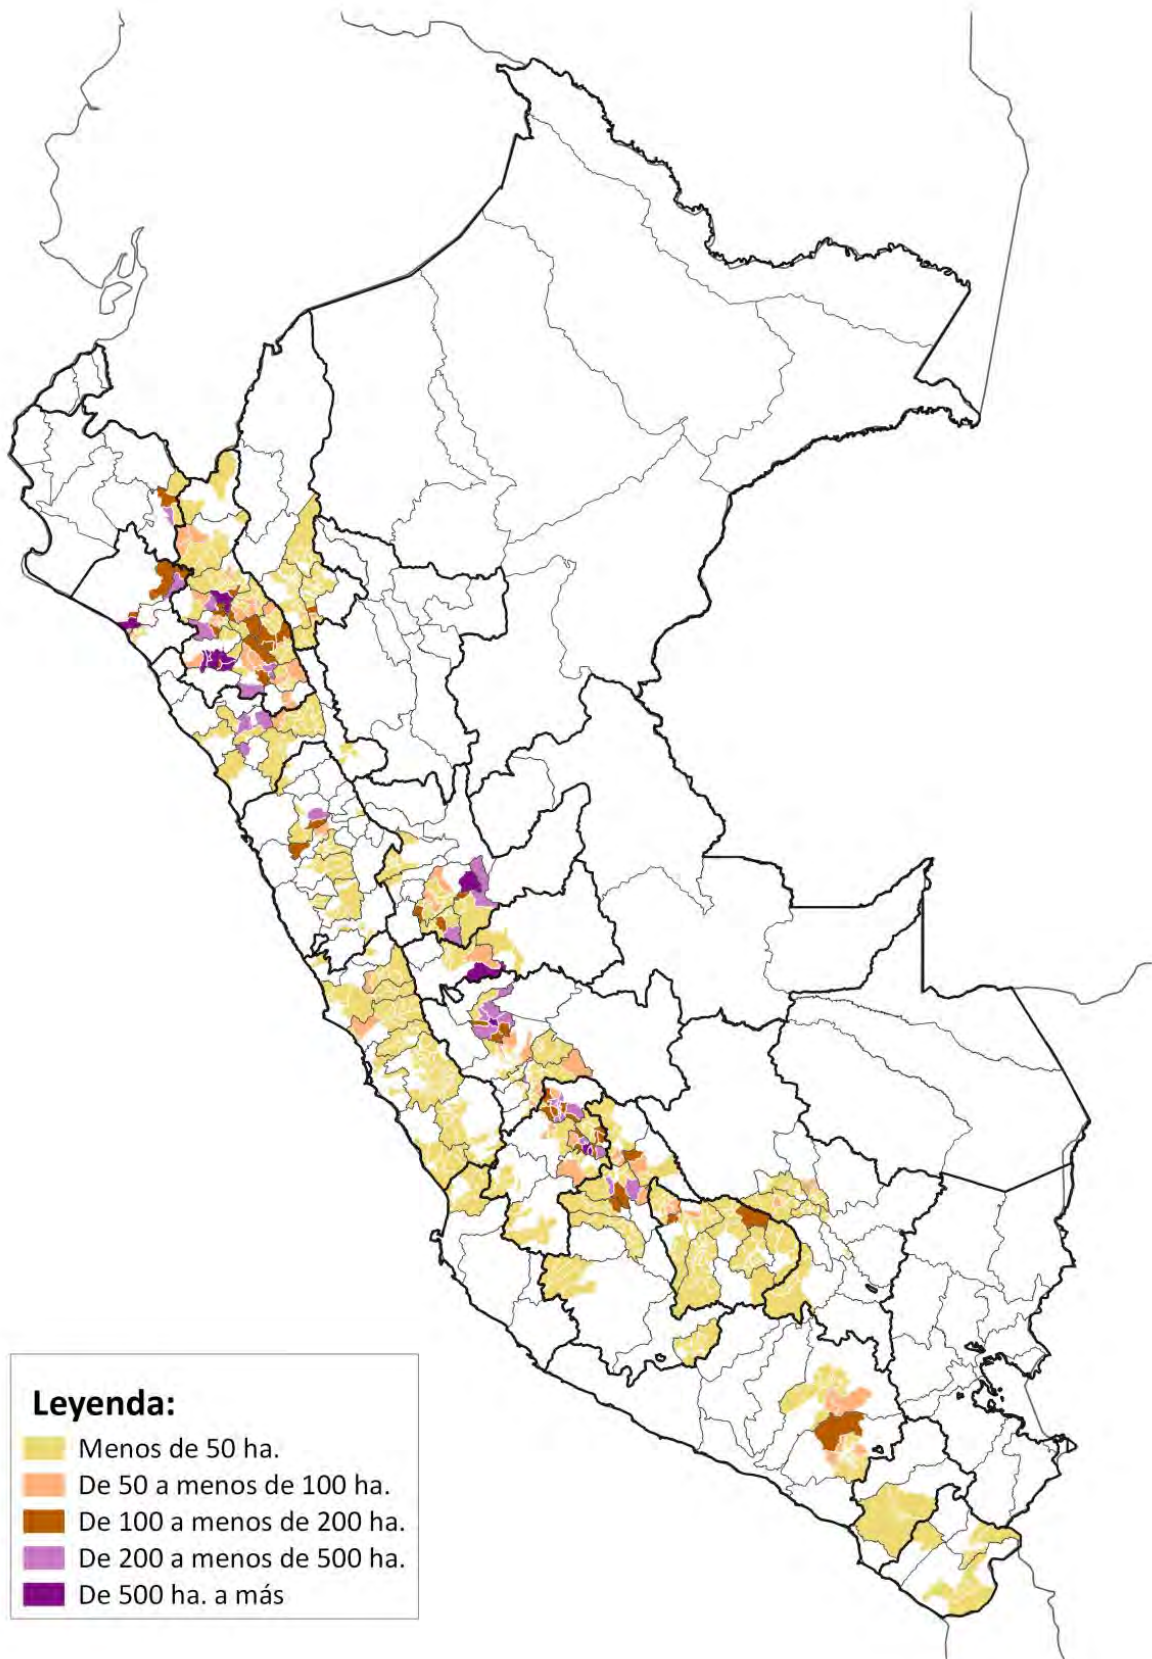

M.12 Intenciones de Siembra 2016-2017 de Arveja grano verde por distritos