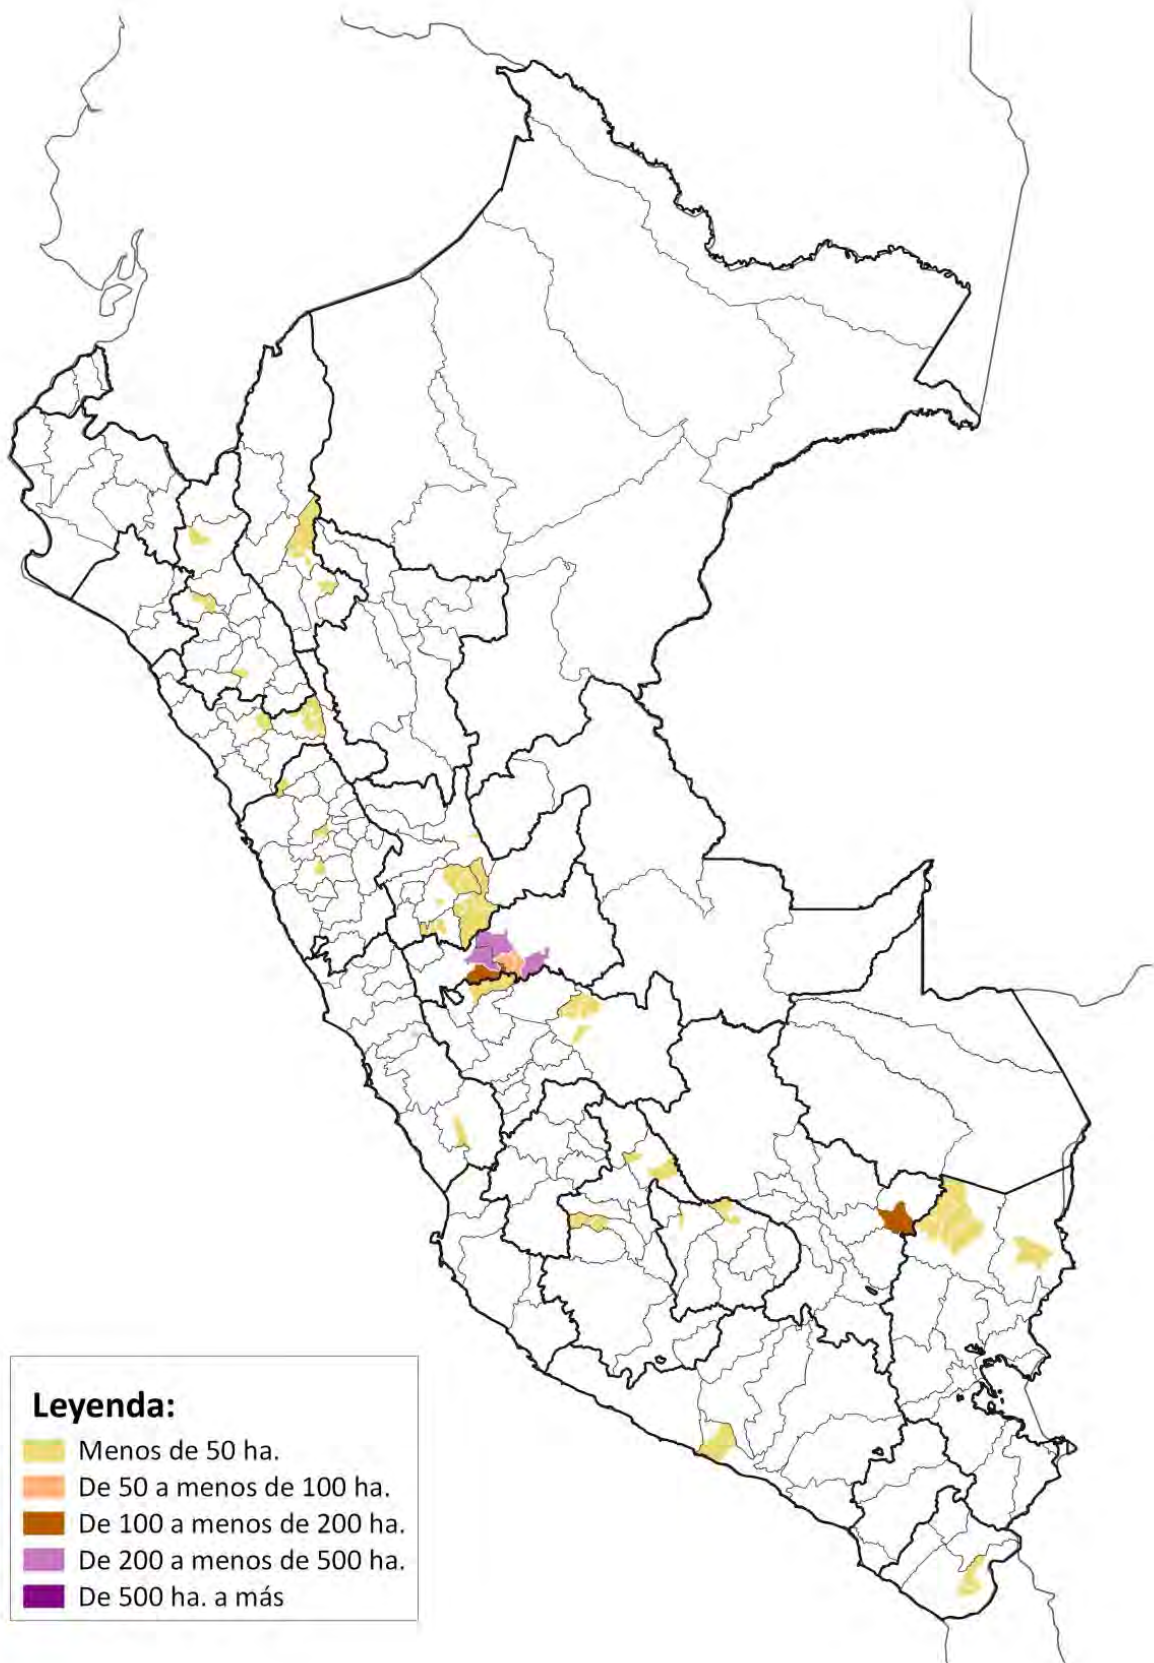

M.7 Intenciones de Siembra 2016-2017 de Rocoto por distritos