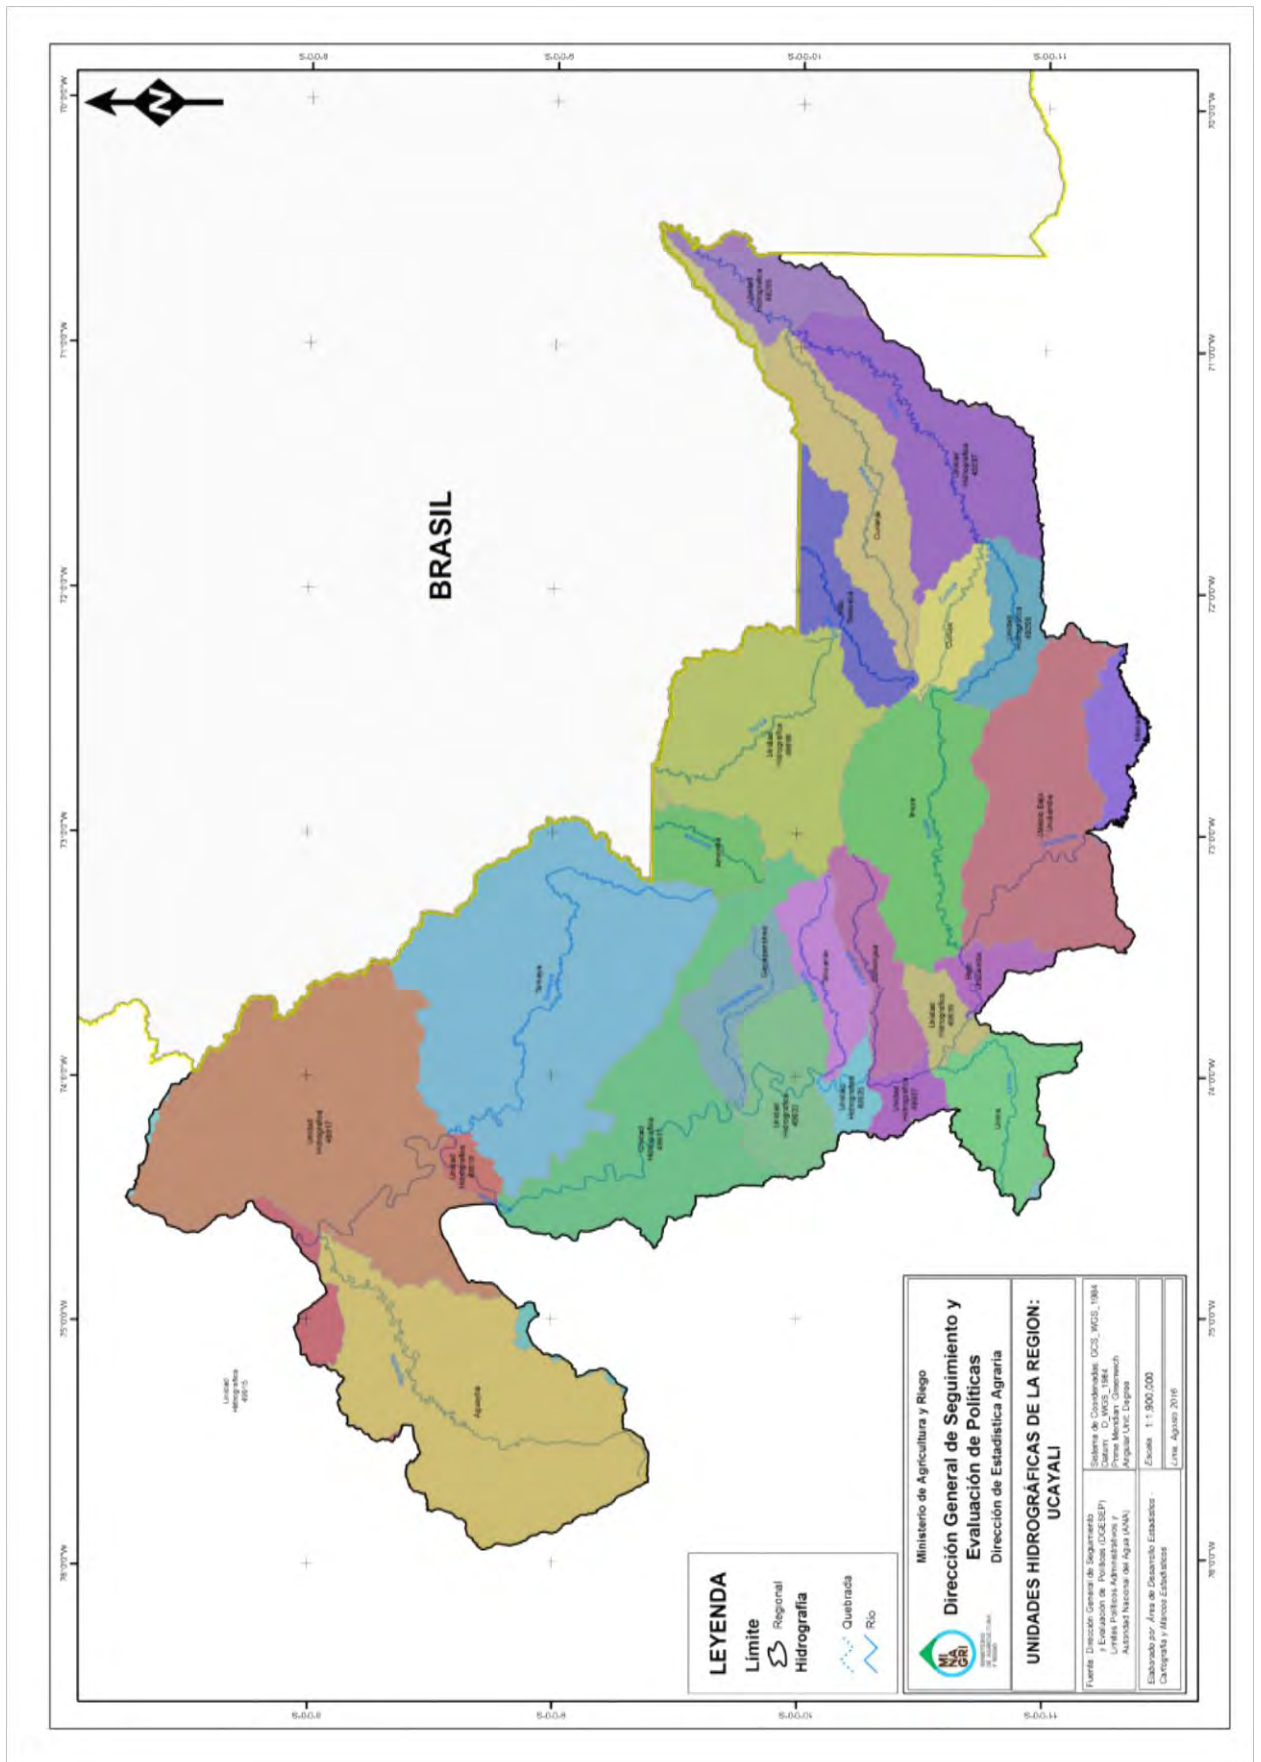

M.32 PERÚ: MAPA DE CUENCAS E INTERCUENCAS Y REGIONES A NIVEL NACIONAL

M.33 MAPA DE CUENCAS E INTERCUENCAS DE LAS REGIONES: TUMBES, PIURA, LAMBAYEQUE Y CAJAMARCA

M.34 MAPA DE CUENCAS E INTERCUENCAS DE LA REGIÓN LORETO

M.35 MAPA DE CUENCAS E INTERCUENCAS DE LAS REGIONES: AMAZONAS Y SAN MARTÍN

M.36 MAPA DE CUENCAS E INTERCUENCAS DE LAS REGIONES: ANCASH, HUÁNUCO Y LA LIBERTAD

M.37 MAPA DE CUENCAS E INTERCUENCAS DE LAS REGIONES: LIMA, JUNÍN, PASCO Y CALLAO

M.38 MAPA DE CUENCAS E INTERCUENCAS DE LA REGIÓN UCAYALI

M.39 MAPA DE CUENCAS E INTERCUENCAS DE LAS REGIONES: AYACUCHO, HUANCAVELICA E ICA

M.40 MAPA DE CUENCAS E INTERCUENCAS DE LAS REGIONES: APURÍMAC Y CUSCO

M.41 MAPA DE CUENCAS E INTERCUENCAS DE LAS REGIONES: AREQUIPA, MOQUEGUA Y TACNA

M.42 MAPA DE CUENCAS E INTERCUENCAS DE LAS REGIONES: MADRE DE DIOS Y PUNO