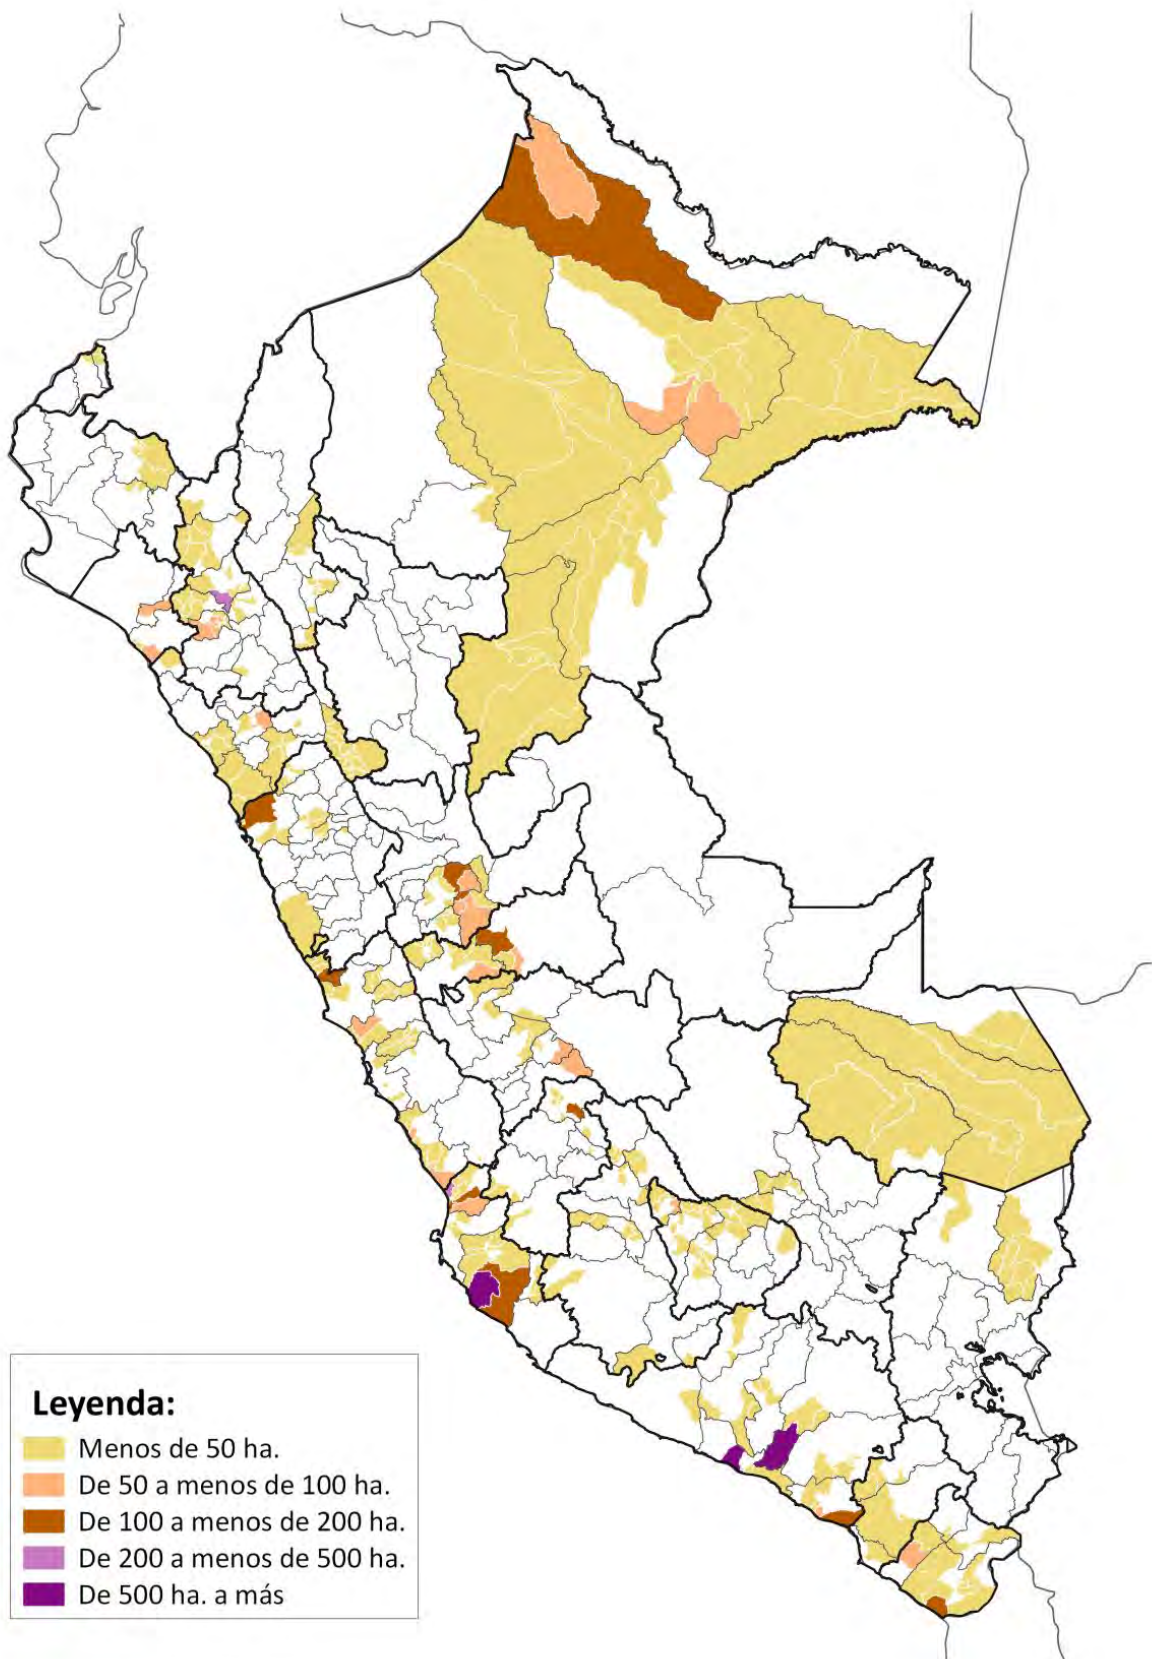

M.8 Intenciones de Siembra 2016-2017 de Aji por distritos

M.9 Intenciones de Siembra 2016-2017 de Pimiento por distritos

M.10 Intenciones de Siembra 2016-2017 de Tomate por distritos

M.11 Intenciones de Siembra 2016-2017 de Zapallo macre por distritos

M.35 MAPA DE CUENCAS E INTERCUENCAS DE LAS REGIONES: AMAZONAS Y SAN MARTÍN

M.36 MAPA DE CUENCAS E INTERCUENCAS DE LAS REGIONES: ANCASH, HUÁNUCO Y LA LIBERTAD

M.37 MAPA DE CUENCAS E INTERCUENCAS DE LAS REGIONES: LIMA, JUNÍN, PASCO Y CALLAO

M.38 MAPA DE CUENCAS E INTERCUENCAS DE LA REGIÓN UCAYALI

M.39 MAPA DE CUENCAS E INTERCUENCAS DE LAS REGIONES: AYACUCHO, HUANCAVELICA E ICA

M.40 MAPA DE CUENCAS E INTERCUENCAS DE LAS REGIONES: APURÍMAC Y CUSCO

M.41 MAPA DE CUENCAS E INTERCUENCAS DE LAS REGIONES: AREQUIPA, MOQUEGUA Y TACNA

M.42 MAPA DE CUENCAS E INTERCUENCAS DE LAS REGIONES: MADRE DE DIOS Y PUNO