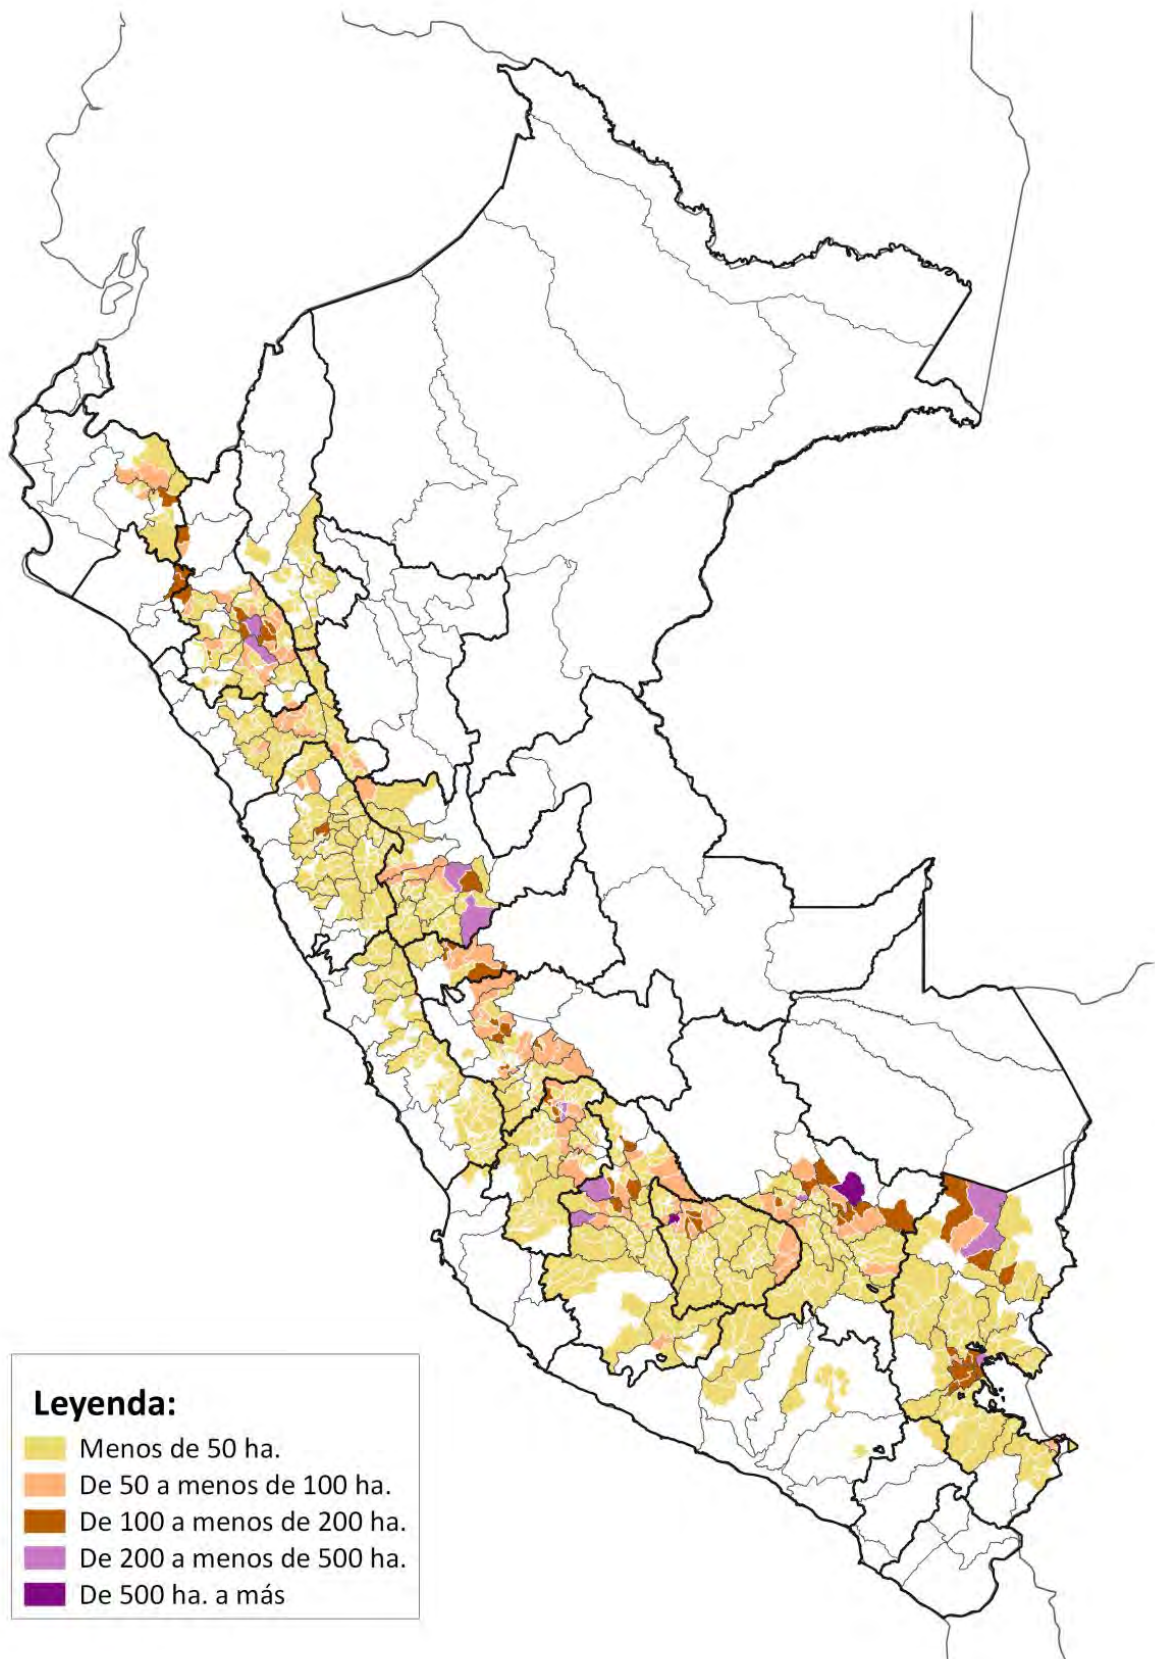

M.19 Intenciones de Siembra 2016-2017 de Yuca por distritos

M.20 Intenciones de Siembra 2016-2017 de Camote por distritos

M.21 Intenciones de Siembra 2016-2017 de Oca por distritos

M.22 Intenciones de Siembra 2016-2017 de Olluco por distritos

M.35 MAPA DE CUENCAS E INTERCUENCAS DE LAS REGIONES: AMAZONAS Y SAN MARTÍN

M.36 MAPA DE CUENCAS E INTERCUENCAS DE LAS REGIONES: ANCASH, HUÁNUCO Y LA LIBERTAD

M.37 MAPA DE CUENCAS E INTERCUENCAS DE LAS REGIONES: LIMA, JUNÍN, PASCO Y CALLAO

M.38 MAPA DE CUENCAS E INTERCUENCAS DE LA REGIÓN UCAYALI

M.39 MAPA DE CUENCAS E INTERCUENCAS DE LAS REGIONES: AYACUCHO, HUANCAVELICA E ICA

M.40 MAPA DE CUENCAS E INTERCUENCAS DE LAS REGIONES: APURÍMAC Y CUSCO

M.41 MAPA DE CUENCAS E INTERCUENCAS DE LAS REGIONES: AREQUIPA, MOQUEGUA Y TACNA

M.42 MAPA DE CUENCAS E INTERCUENCAS DE LAS REGIONES: MADRE DE DIOS Y PUNO