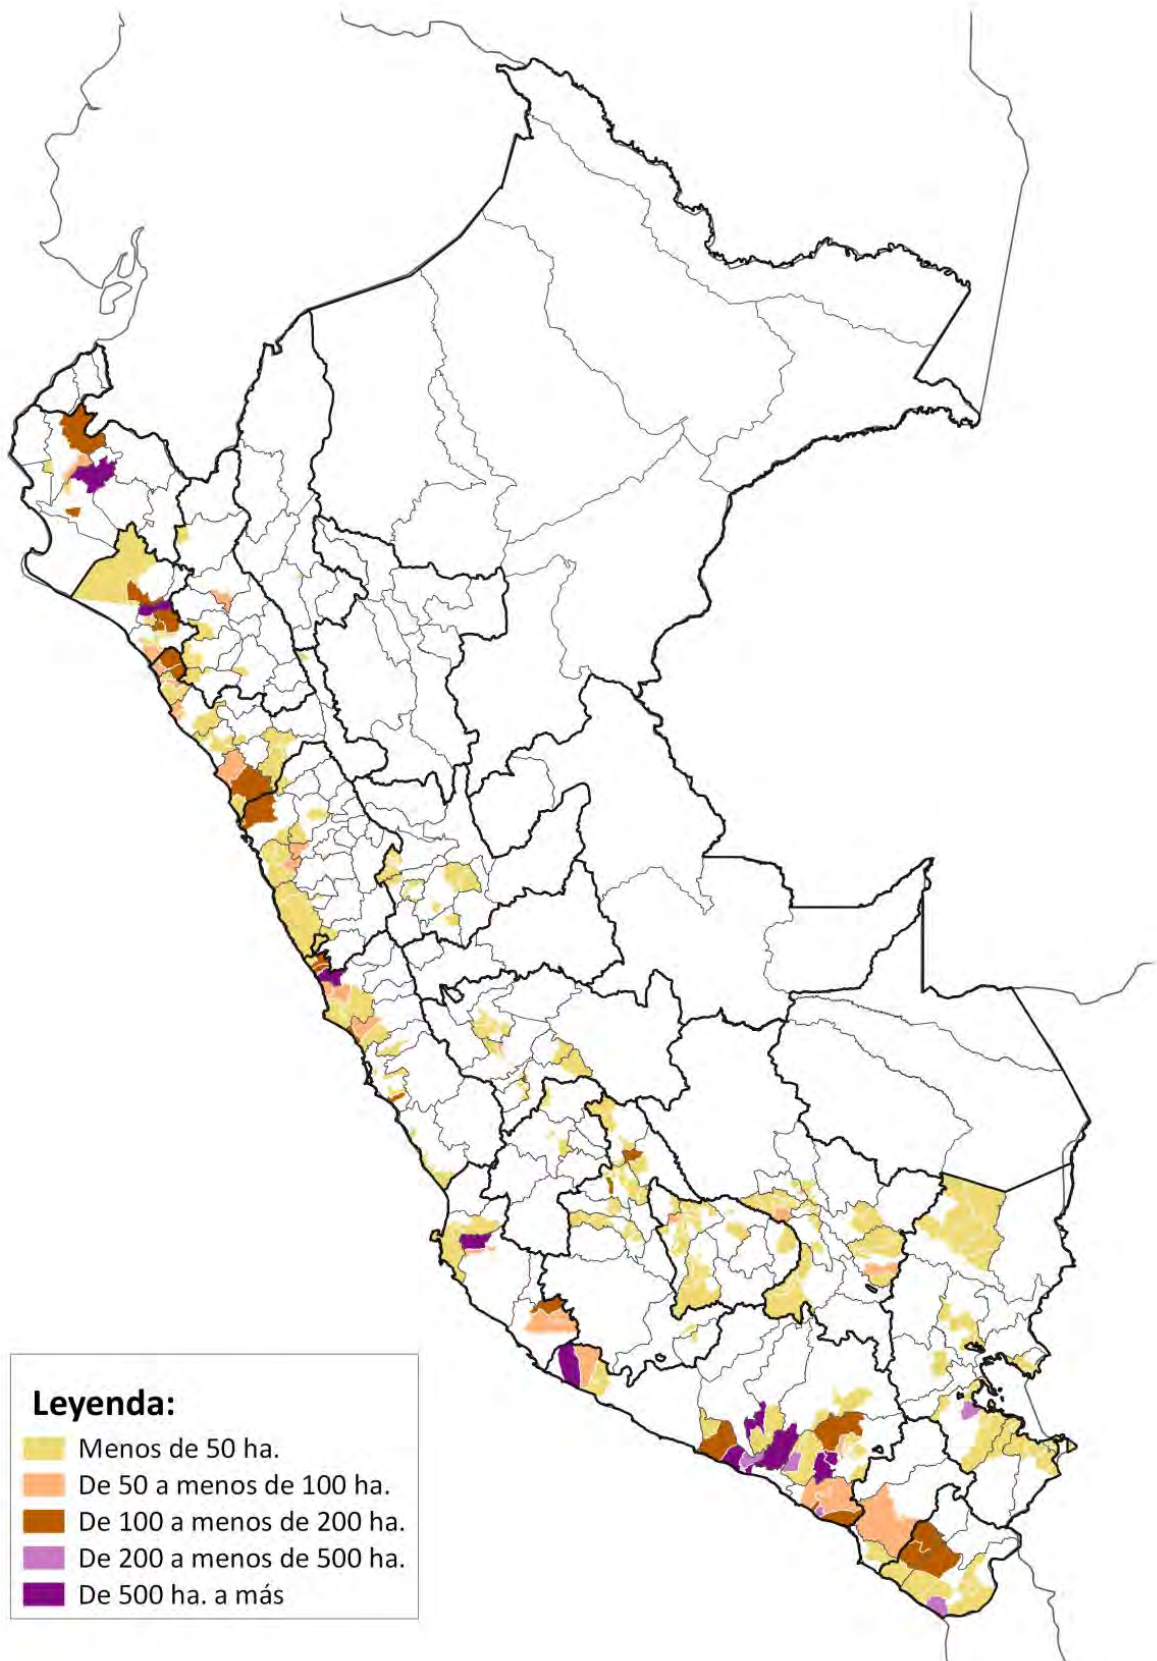

M.16 Intenciones de Siembra 2016-2017 de Cebolla por distritos