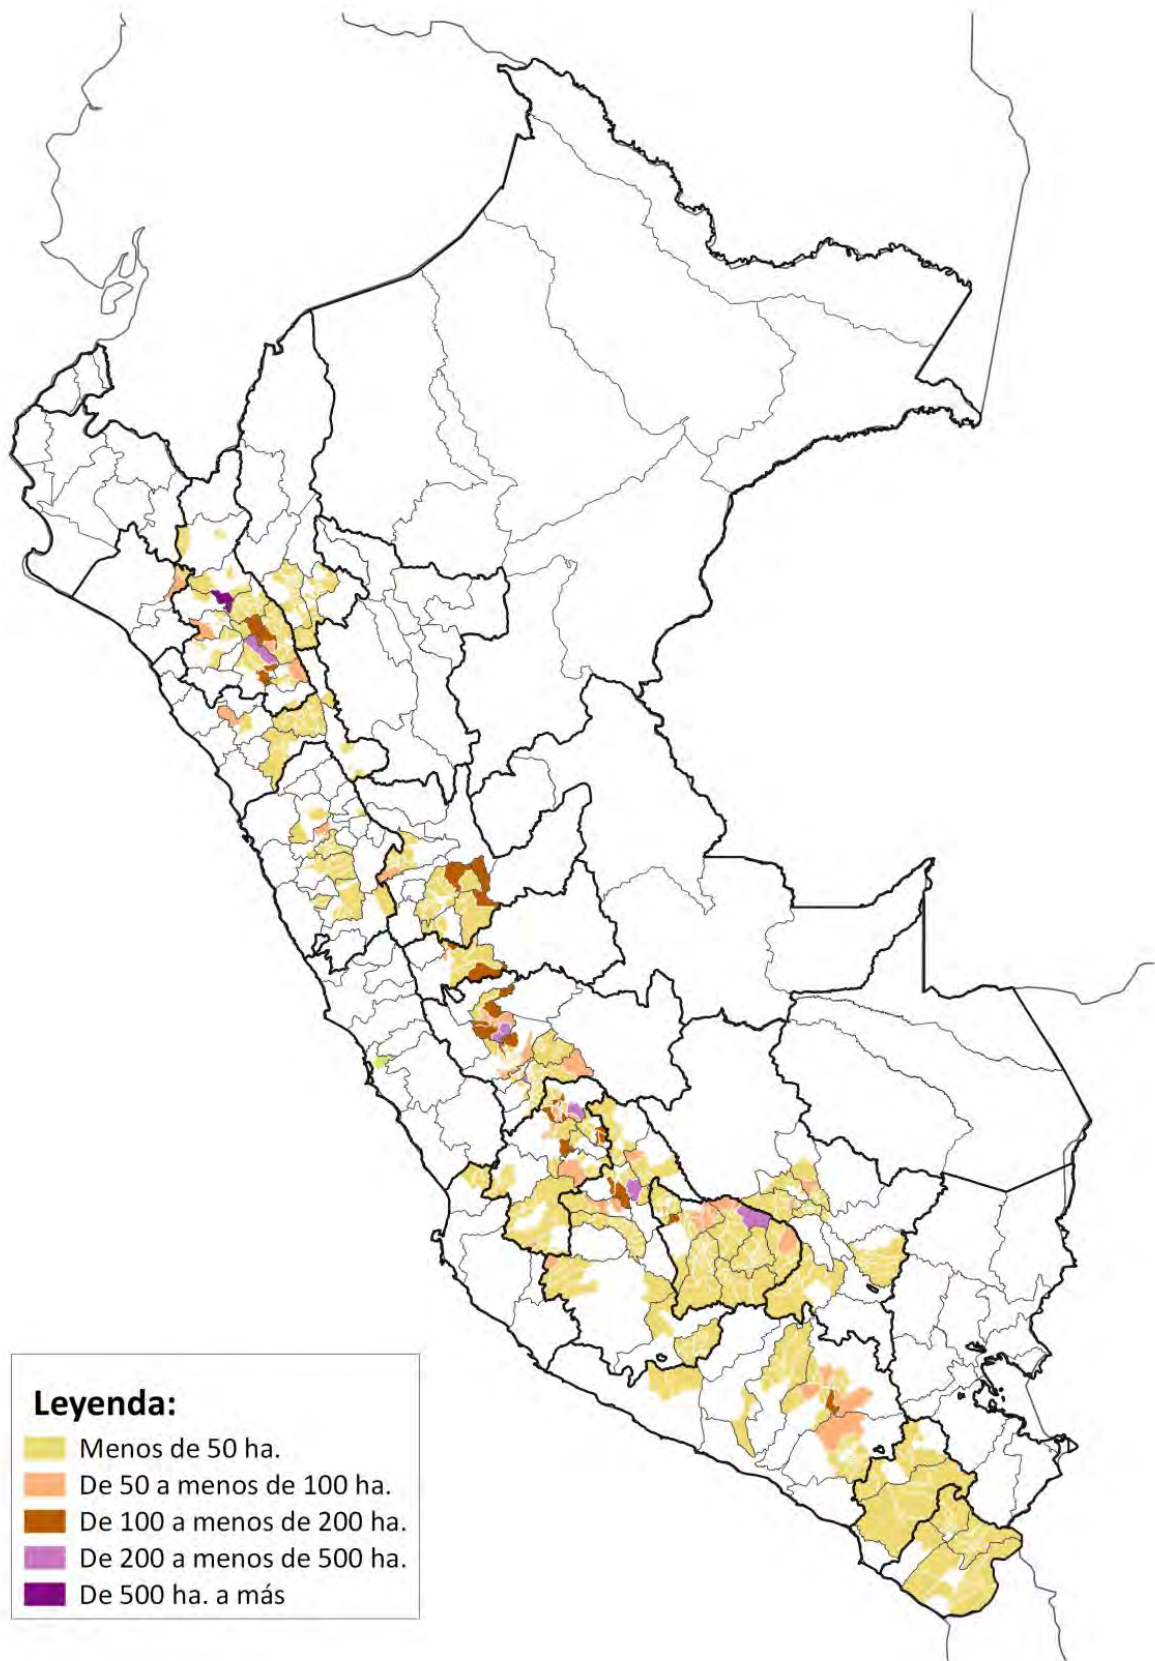

M.13 Intenciones de Siembra 2016-2017 de **Haba grano verde** por distritos