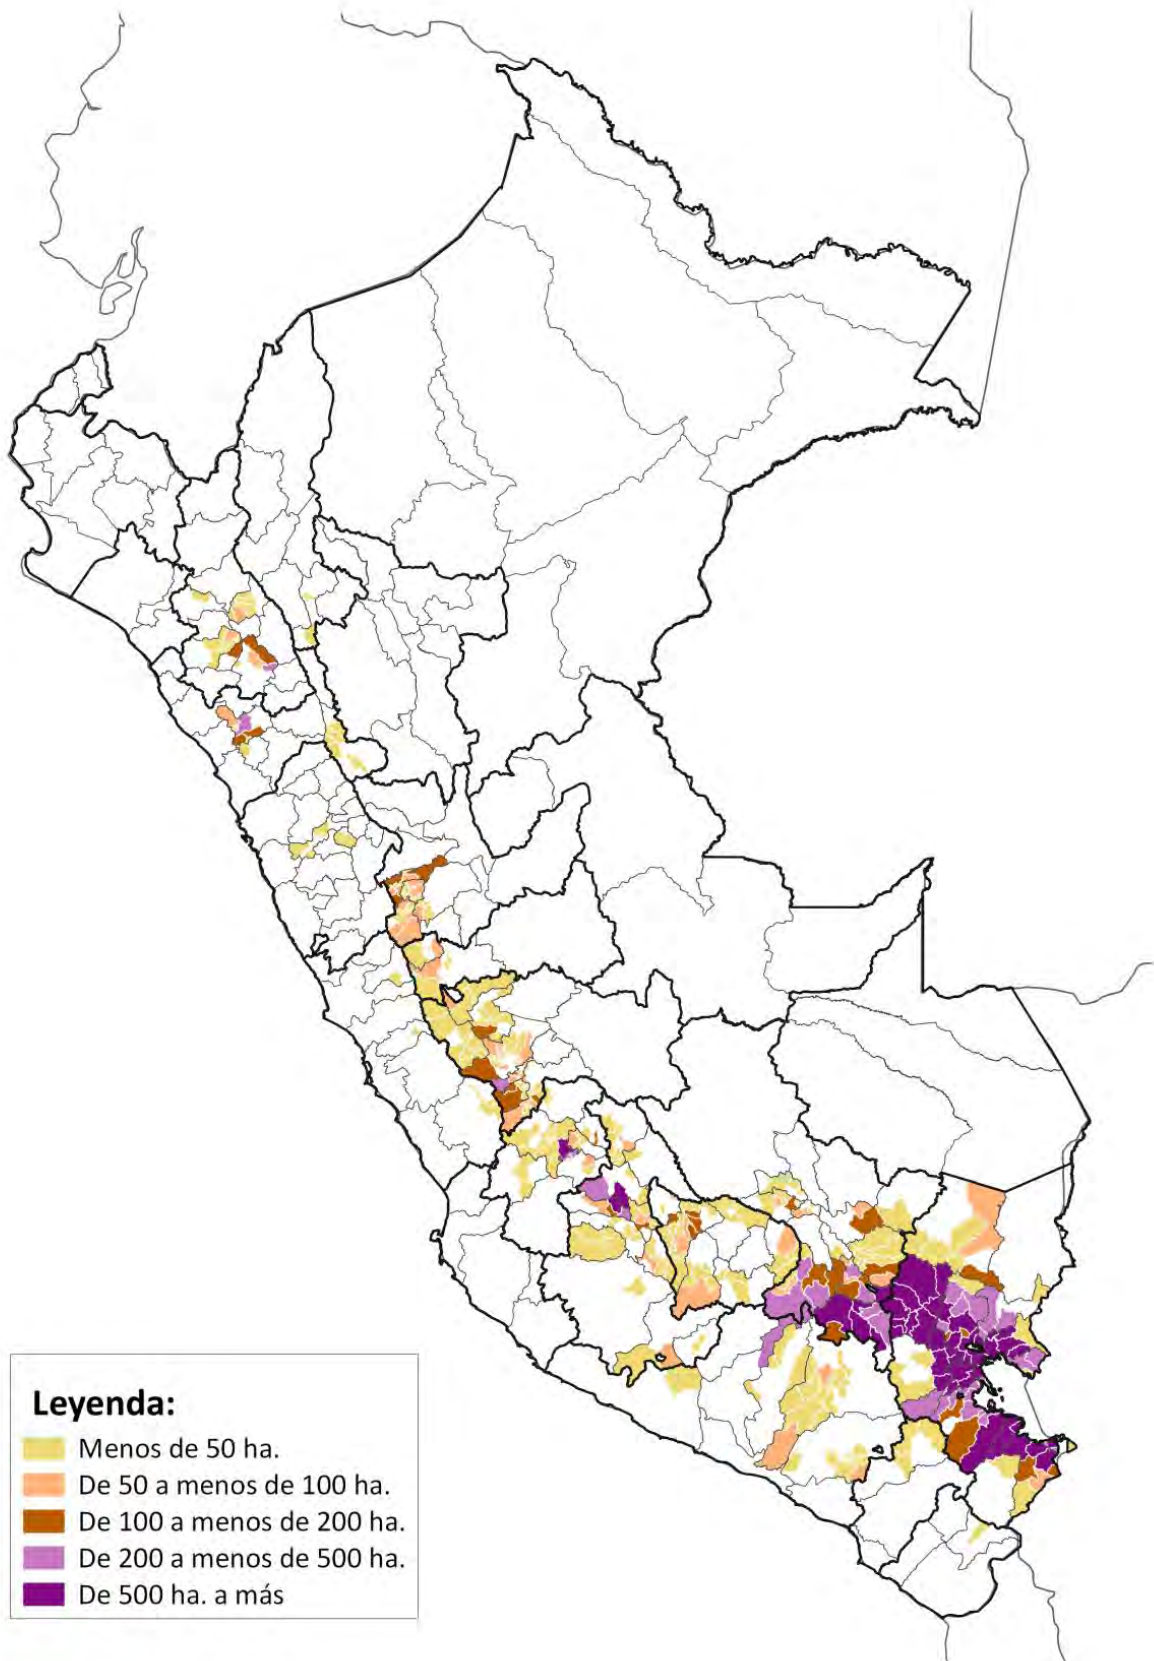

M.29 Intenciones de Siembra 2016-2017 de Cebada forrajera por distritos