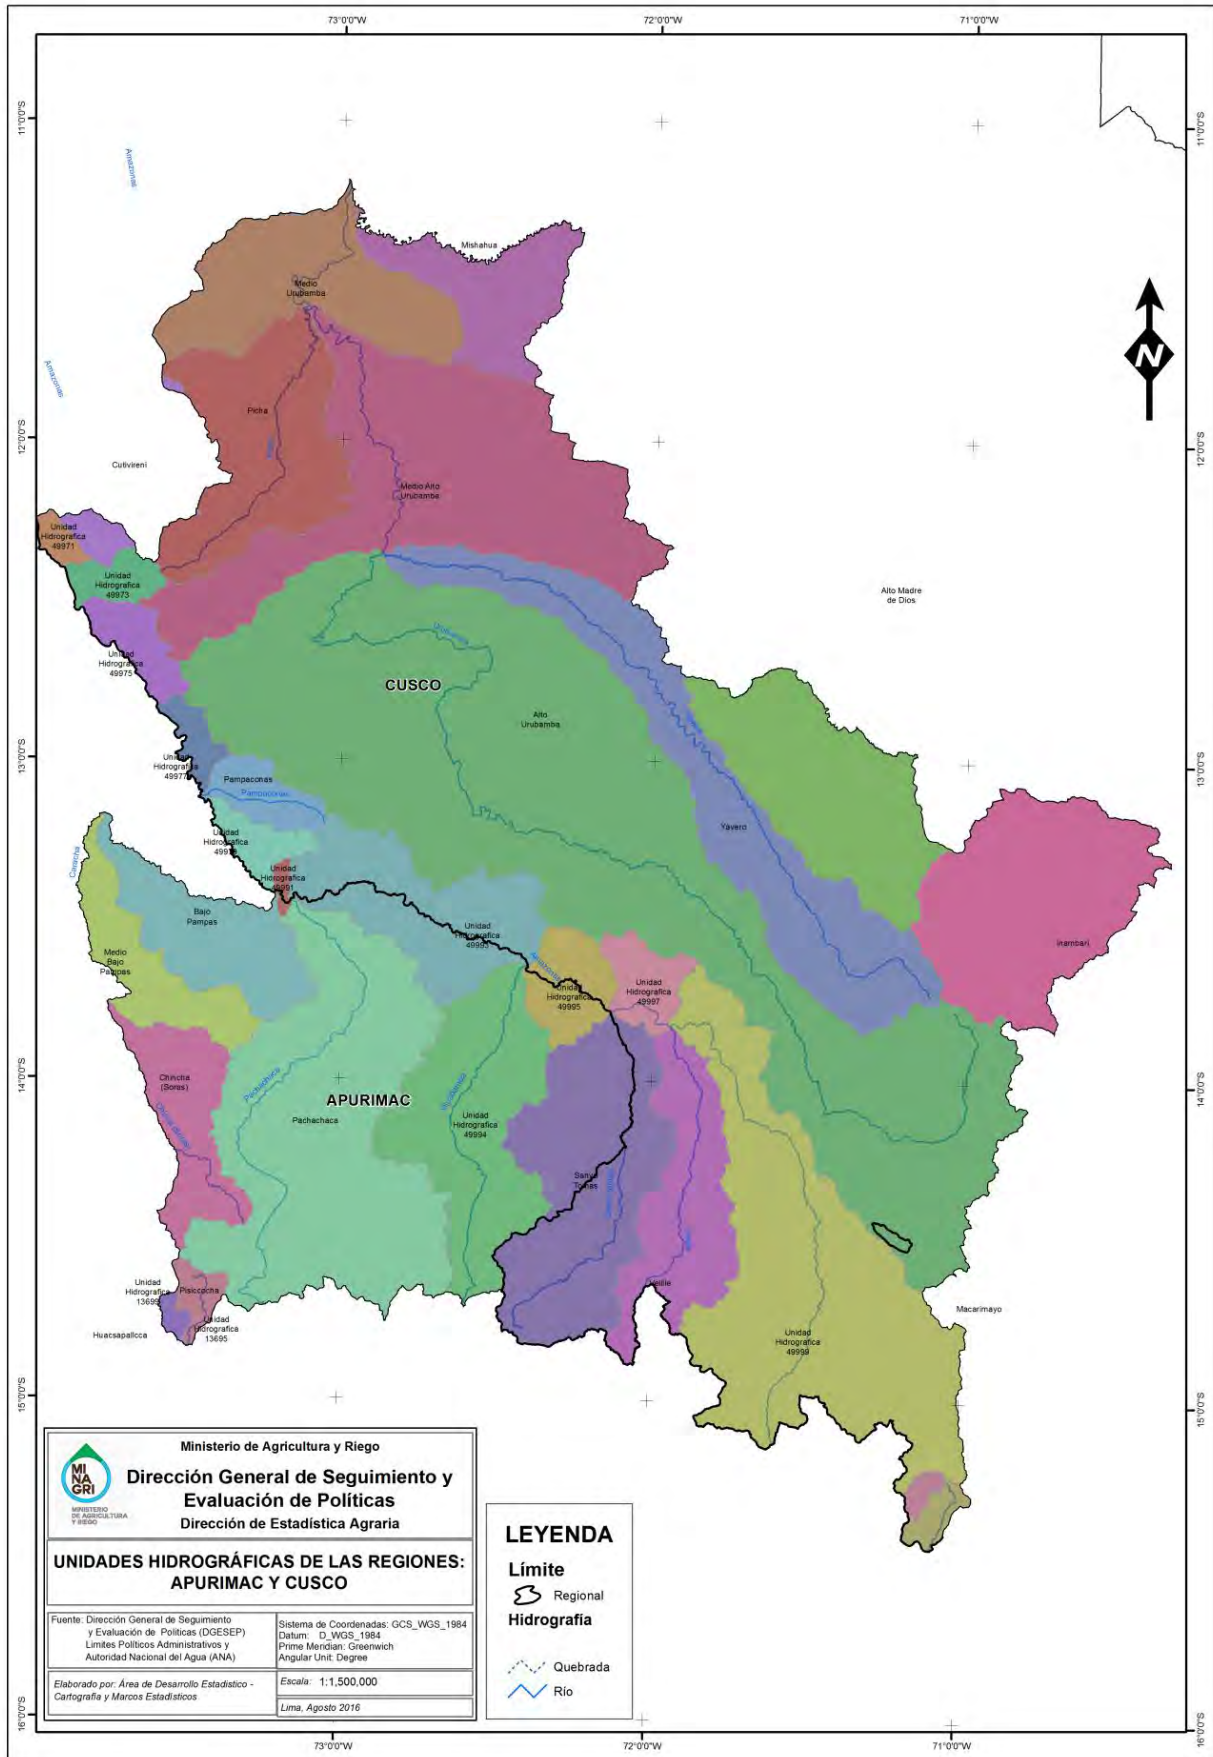

M.32 PERÚ: MAPA DE CUENCAS E INTERCUENCAS Y REGIONES A NIVEL NACIONAL

M.33 MAPA DE CUENCAS E INTERCUENCAS DE LAS REGIONES: TUMBES, PIURA, LAMBAYEQUE Y CAJAMARCA

M.34 MAPA DE CUENCAS E INTERCUENCAS DE LA REGIÓN LORETO

M.35 MAPA DE CUENCAS E INTERCUENCAS DE LAS REGIONES: AMAZONAS Y SAN MARTÍN

M.36 MAPA DE CUENCAS E INTERCUENCAS DE LAS REGIONES: ANCASH, HUÁNUCO Y LA LIBERTAD

M.37 MAPA DE CUENCAS E INTERCUENCAS DE LAS REGIONES: LIMA, JUNÍN, PASCO Y CALLAO

M.38 MAPA DE CUENCAS E INTERCUENCAS DE LA REGIÓN UCAYALI

M.39 MAPA DE CUENCAS E INTERCUENCAS DE LAS REGIONES: AYACUCHO, HUANCAVELICA E ICA

M.40 MAPA DE CUENCAS E INTERCUENCAS DE LAS REGIONES: APURÍMAC Y CUSCO

M.41 MAPA DE CUENCAS E INTERCUENCAS DE LAS REGIONES: AREQUIPA, MOQUEGUA Y TACNA

M.42 MAPA DE CUENCAS E INTERCUENCAS DE LAS REGIONES: MADRE DE DIOS Y PUNO