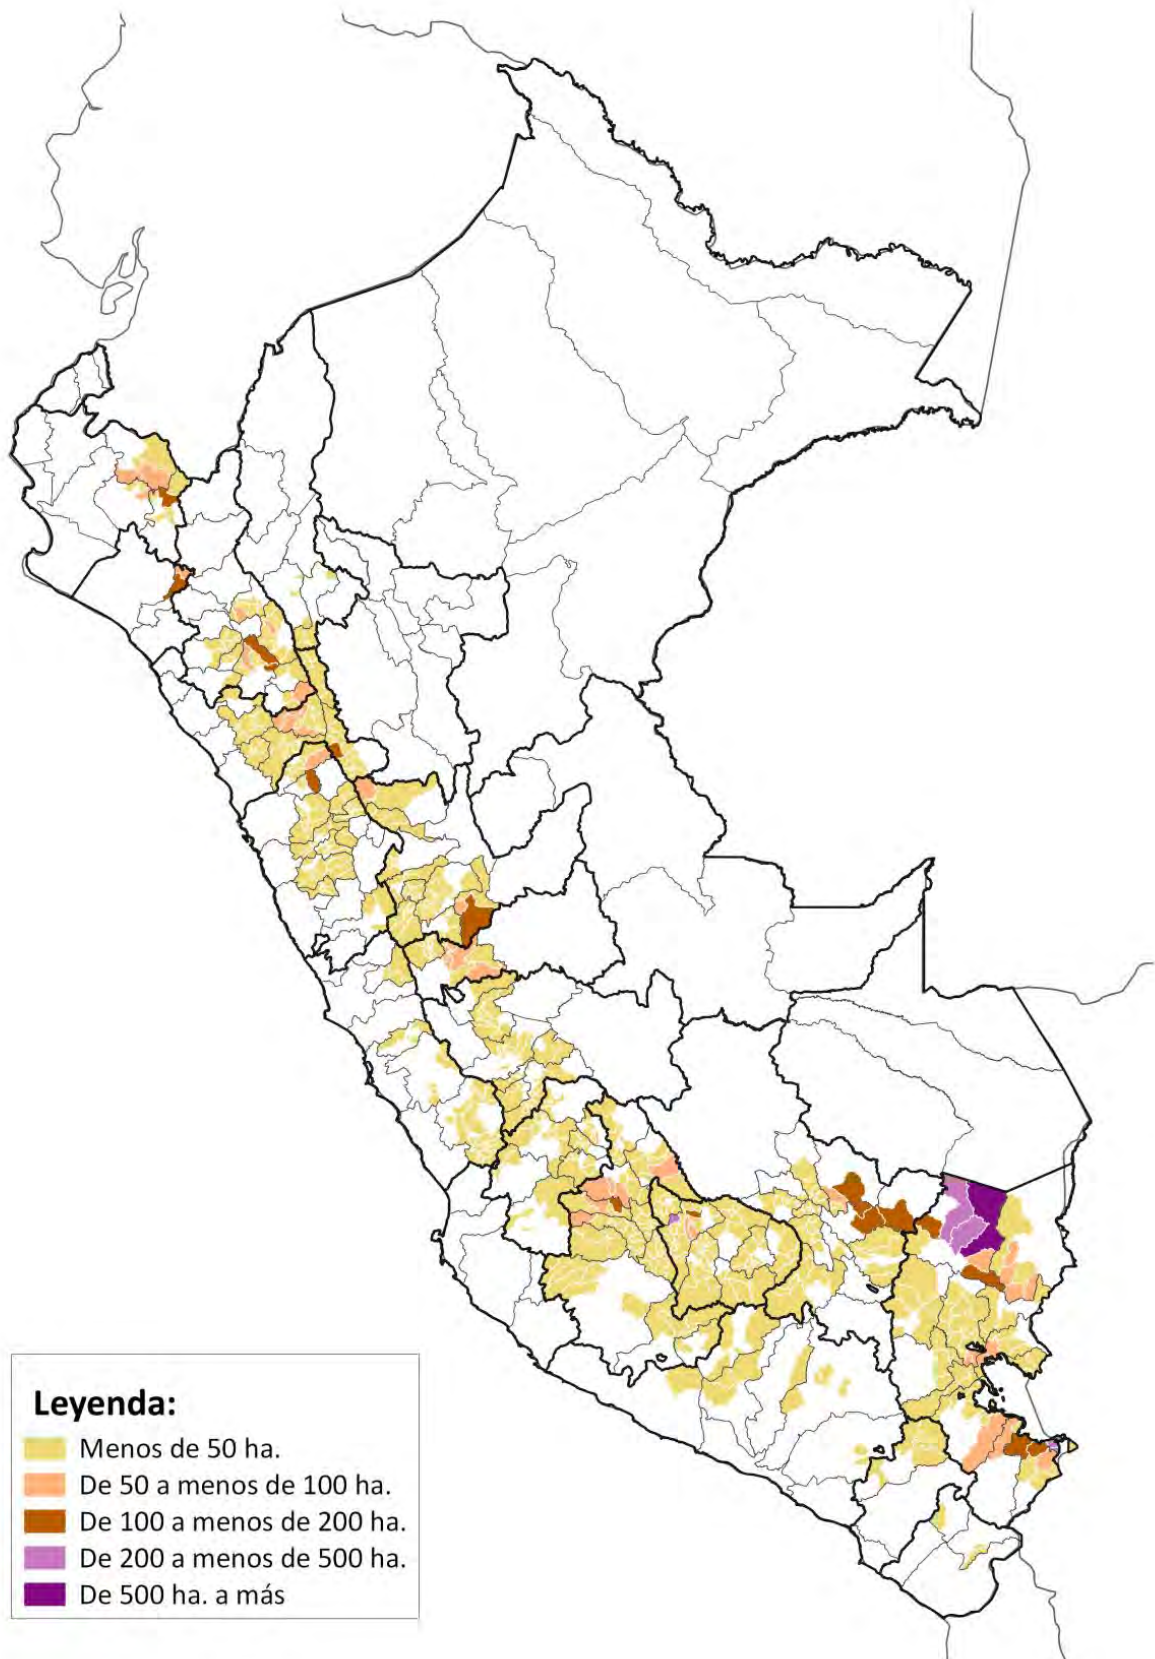

M.19 Intenciones de Siembra 2016-2017 de Yuca por distritos

M.20 Intenciones de Siembra 2016-2017 de Camote por distritos

M.21 Intenciones de Siembra 2016-2017 de Oca por distritos

M.22 Intenciones de Siembra 2016-2017 de Olluco por distritos

M.32 PERÚ: MAPA DE CUENCAS E INTERCUENCAS Y REGIONES A NIVEL NACIONAL

M.33 MAPA DE CUENCAS E INTERCUENCAS DE LAS REGIONES: TUMBES, PIURA, LAMBAYEQUE Y CAJAMARCA

M.34 MAPA DE CUENCAS E INTERCUENCAS DE LA REGIÓN LORETO

M.35 MAPA DE CUENCAS E INTERCUENCAS DE LAS REGIONES: AMAZONAS Y SAN MARTÍN

M.36 MAPA DE CUENCAS E INTERCUENCAS DE LAS REGIONES: ANCASH, HUÁNUCO Y LA LIBERTAD

M.37 MAPA DE CUENCAS E INTERCUENCAS DE LAS REGIONES: LIMA, JUNÍN, PASCO Y CALLAO

M.41 MAPA DE CUENCAS E INTERCUENCAS DE LAS REGIONES: AREQUIPA, MOQUEGUA Y TACNA

M.42 MAPA DE CUENCAS E INTERCUENCAS DE LAS REGIONES: MADRE DE DIOS Y PUNO