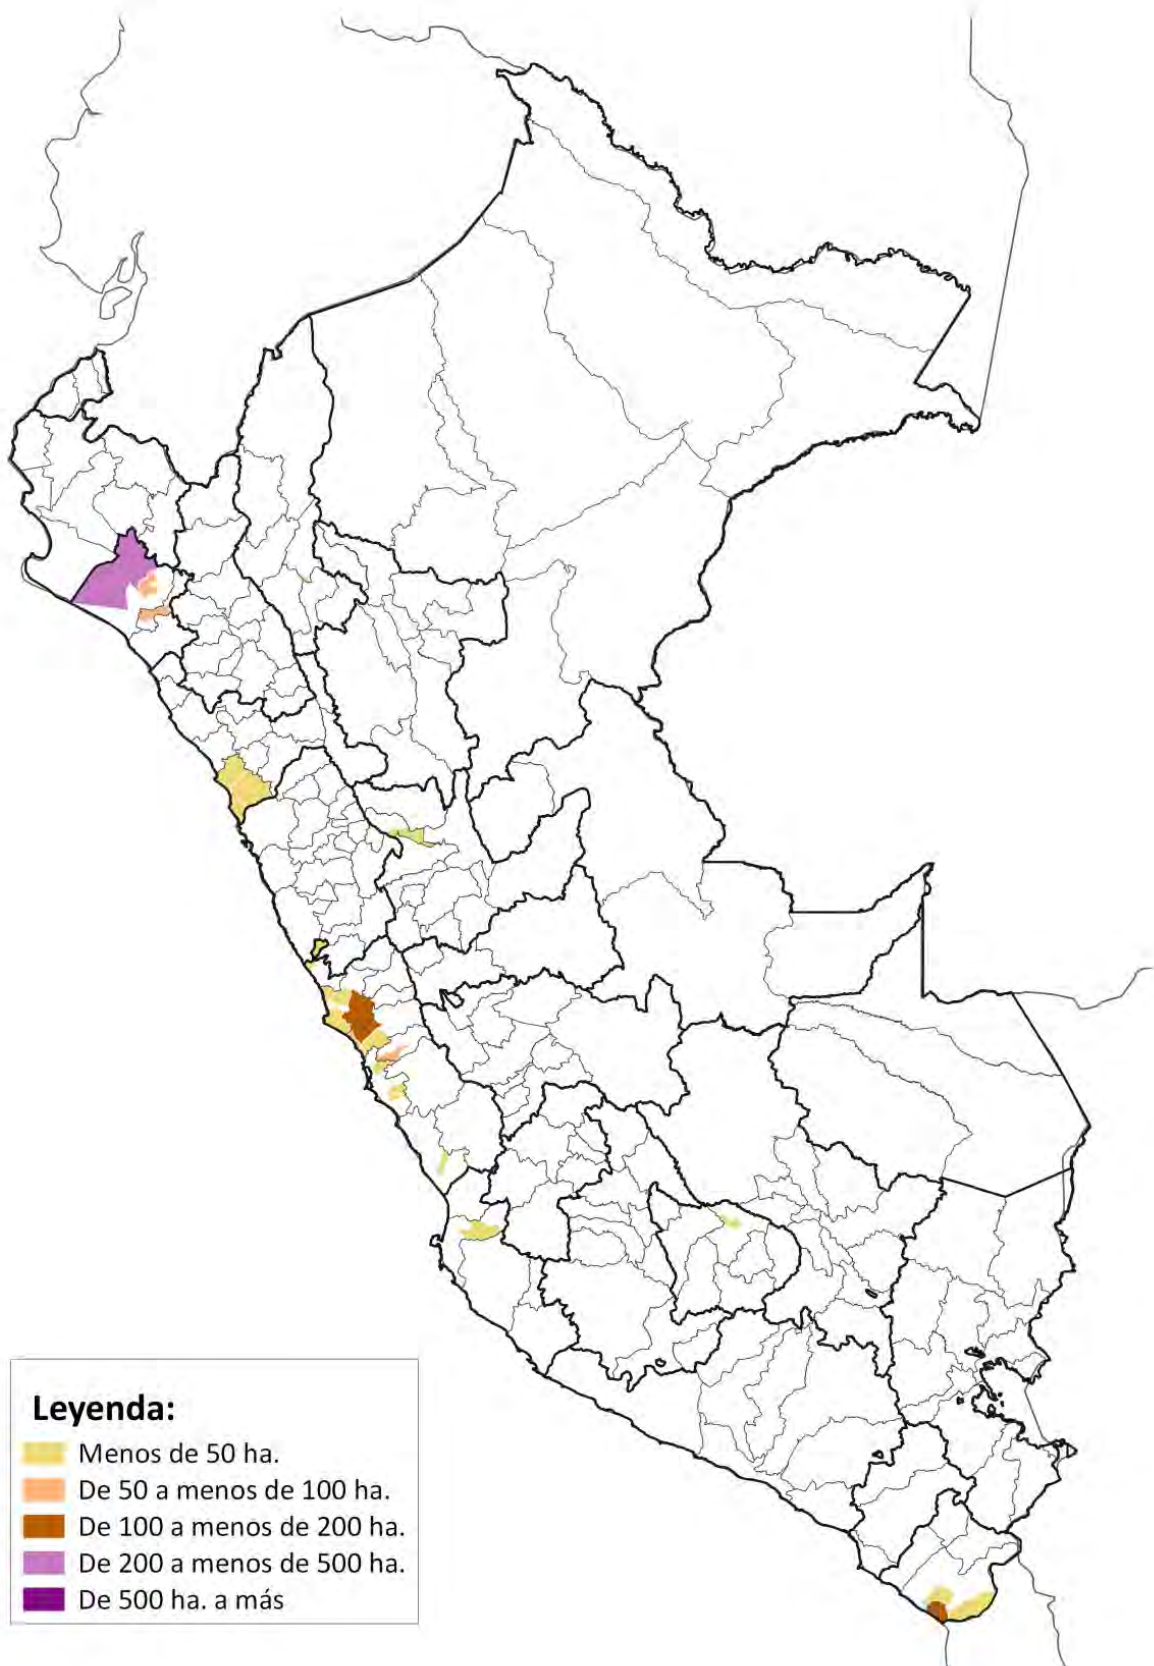

M.9 Intenciones de Siembra 2016-2017 de Pimiento por distritos