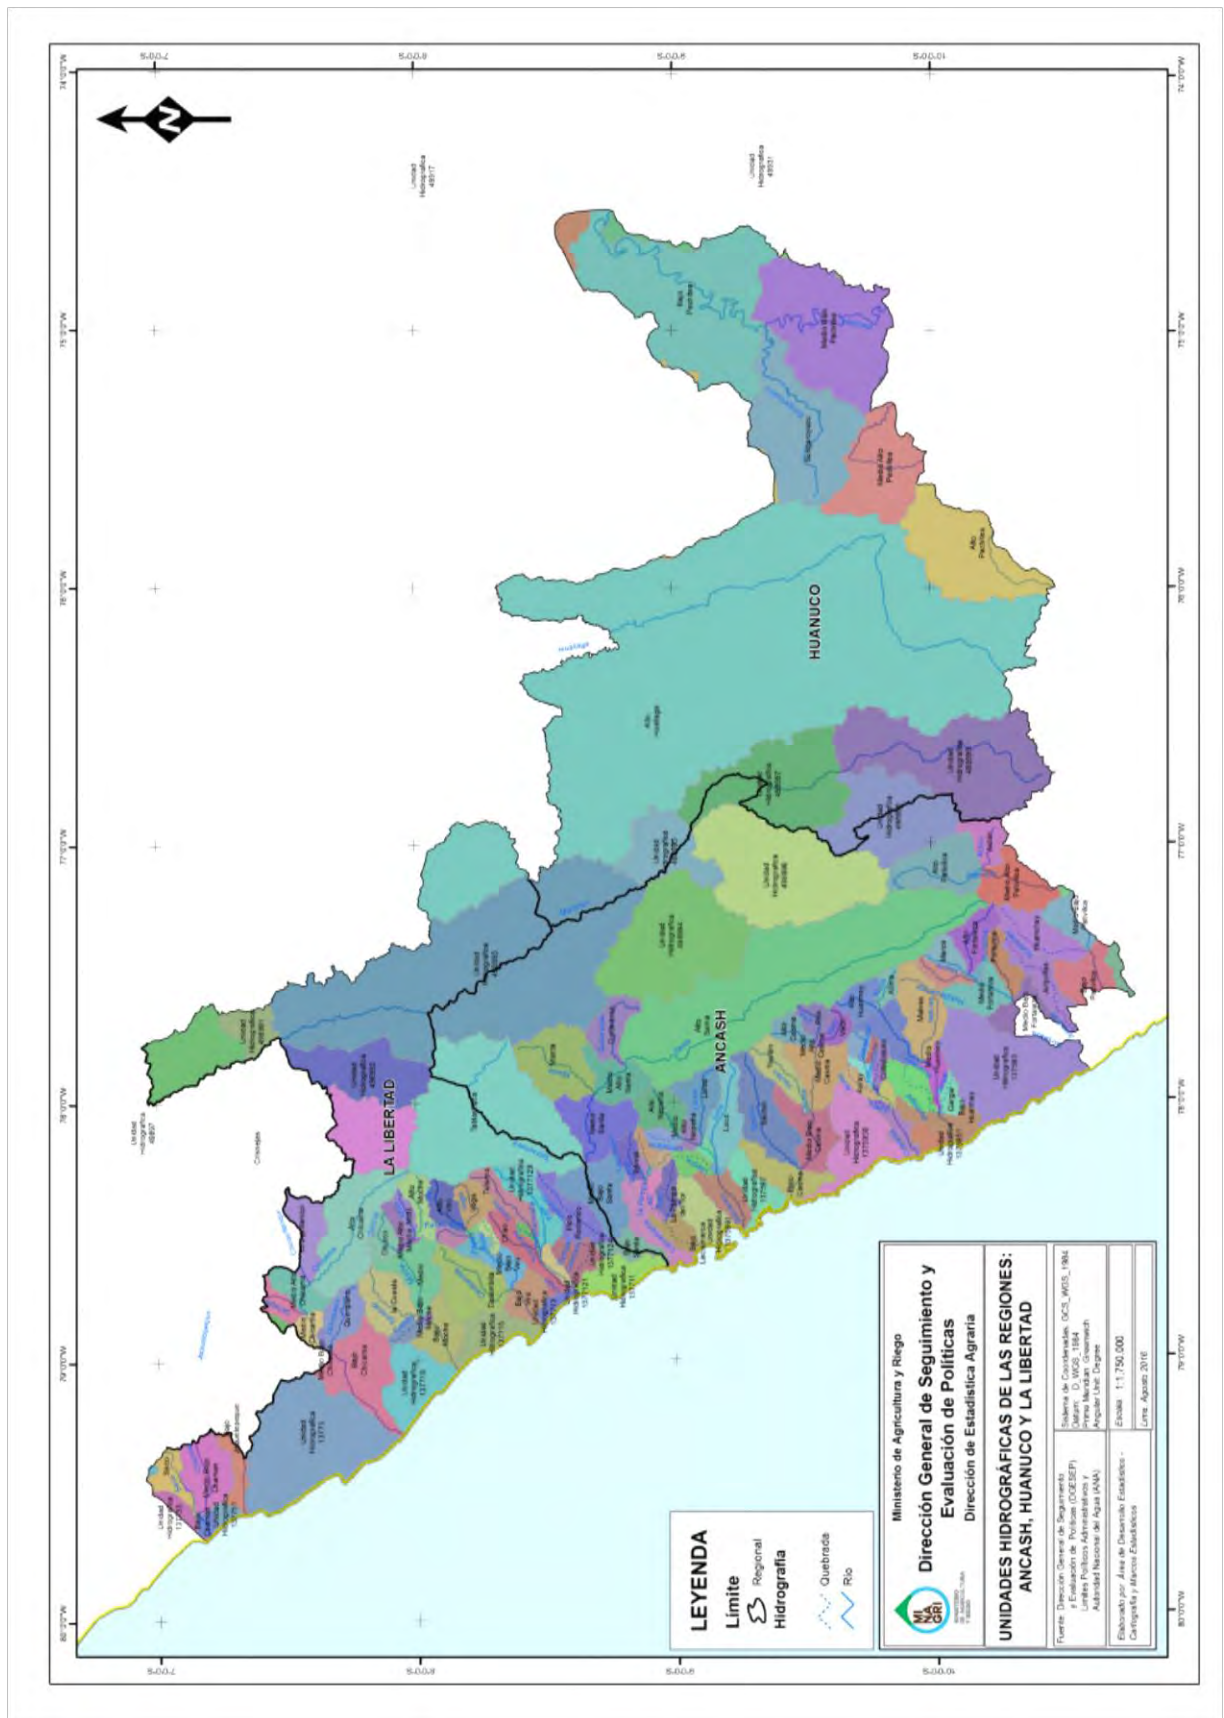

M.32 PERÚ: MAPA DE CUENCAS E INTERCUENCAS Y REGIONES A NIVEL NACIONAL

M.33 MAPA DE CUENCAS E INTERCUENCAS DE LAS REGIONES: TUMBES, PIURA, LAMBAYEQUE Y CAJAMARCA

M.34 MAPA DE CUENCAS E INTERCUENCAS DE LA REGIÓN LORETO

M.35 MAPA DE CUENCAS E INTERCUENCAS DE LAS REGIONES: AMAZONAS Y SAN MARTÍN

M.36 MAPA DE CUENCAS E INTERCUENCAS DE LAS REGIONES: ANCASH, HUÁNUCO Y LA LIBERTAD

M.37 MAPA DE CUENCAS E INTERCUENCAS DE LAS REGIONES: LIMA, JUNÍN, PASCO Y CALLAO

M.41 MAPA DE CUENCAS E INTERCUENCAS DE LAS REGIONES: AREQUIPA, MOQUEGUA Y TACNA

M.42 MAPA DE CUENCAS E INTERCUENCAS DE LAS REGIONES: MADRE DE DIOS Y PUNO