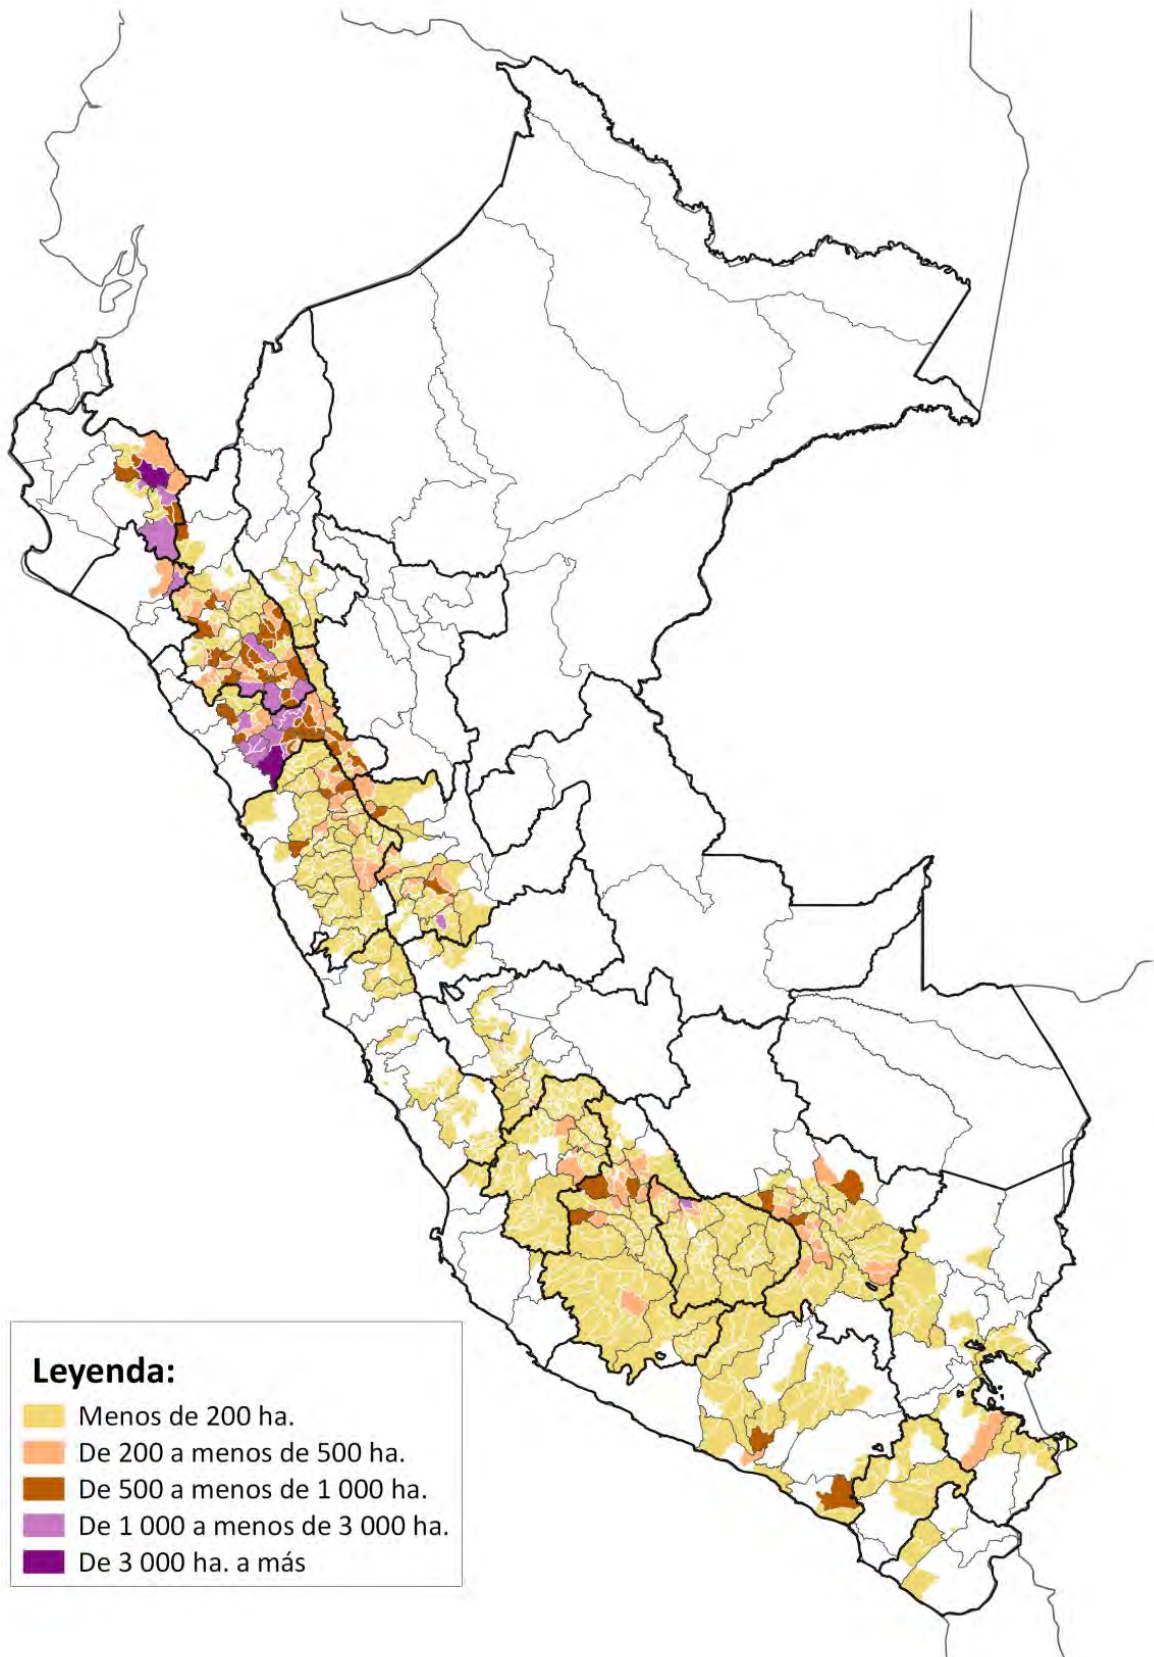

M.1 Intenciones de Siembra 2016-2017 de Trigo por distritos