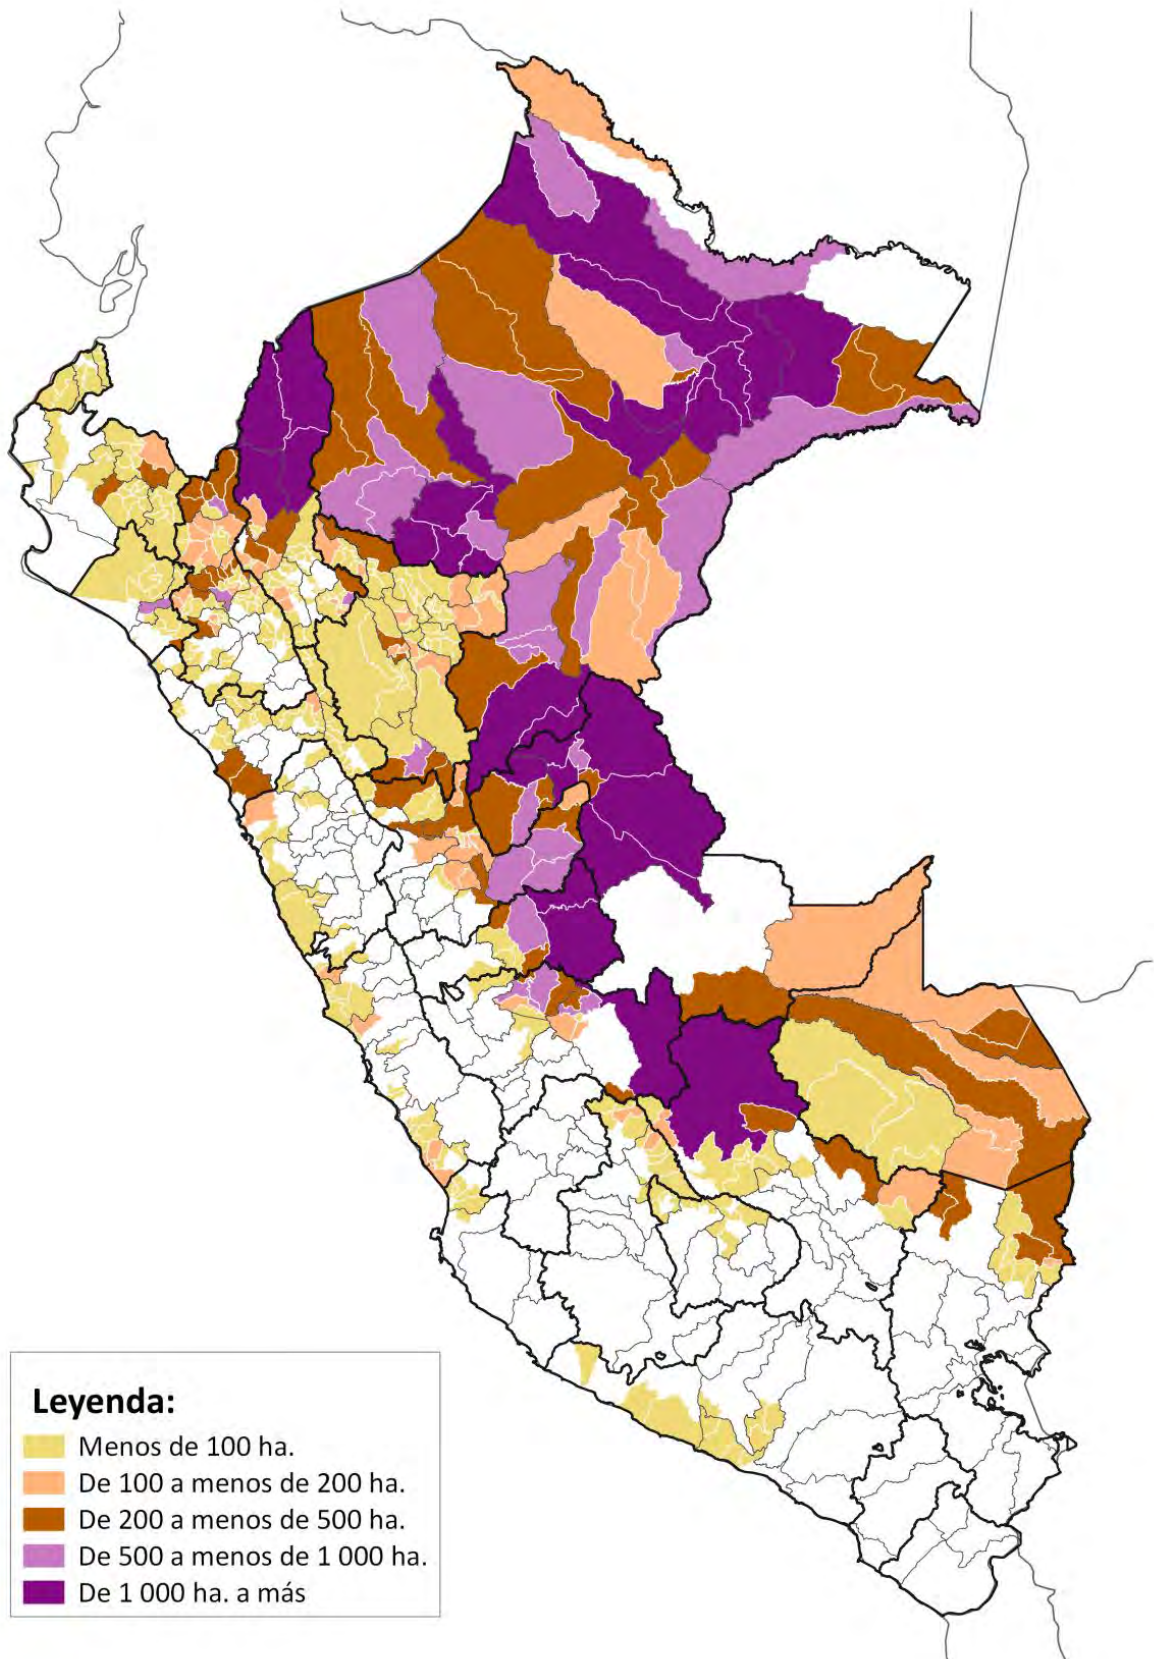

M.15 Intenciones de Siembra 2016-2017 de Ajo por distritos

M.16 Intenciones de Siembra 2016-2017 de Cebolla por distritos

M.17 Intenciones de Siembra 2016-2017 de Maíz choclo por distritos

M.18 Intenciones de Siembra 2016-2017 Papa por distritos

M.19 Intenciones de Siembra 2016-2017 de Yuca por distritos

M.20 Intenciones de Siembra 2016-2017 de Camote por distritos

M.21 Intenciones de Siembra 2016-2017 de Oca por distritos

M.22 Intenciones de Siembra 2016-2017 de Olluco por distritos

M.35 MAPA DE CUENCAS E INTERCUENCAS DE LAS REGIONES: AMAZONAS Y SAN MARTÍN

M.36 MAPA DE CUENCAS E INTERCUENCAS DE LAS REGIONES: ANCASH, HUÁNUCO Y LA LIBERTAD

M.37 MAPA DE CUENCAS E INTERCUENCAS DE LAS REGIONES: LIMA, JUNÍN, PASCO Y CALLAO

M.41 MAPA DE CUENCAS E INTERCUENCAS DE LAS REGIONES: AREQUIPA, MOQUEGUA Y TACNA

M.42 MAPA DE CUENCAS E INTERCUENCAS DE LAS REGIONES: MADRE DE DIOS Y PUNO