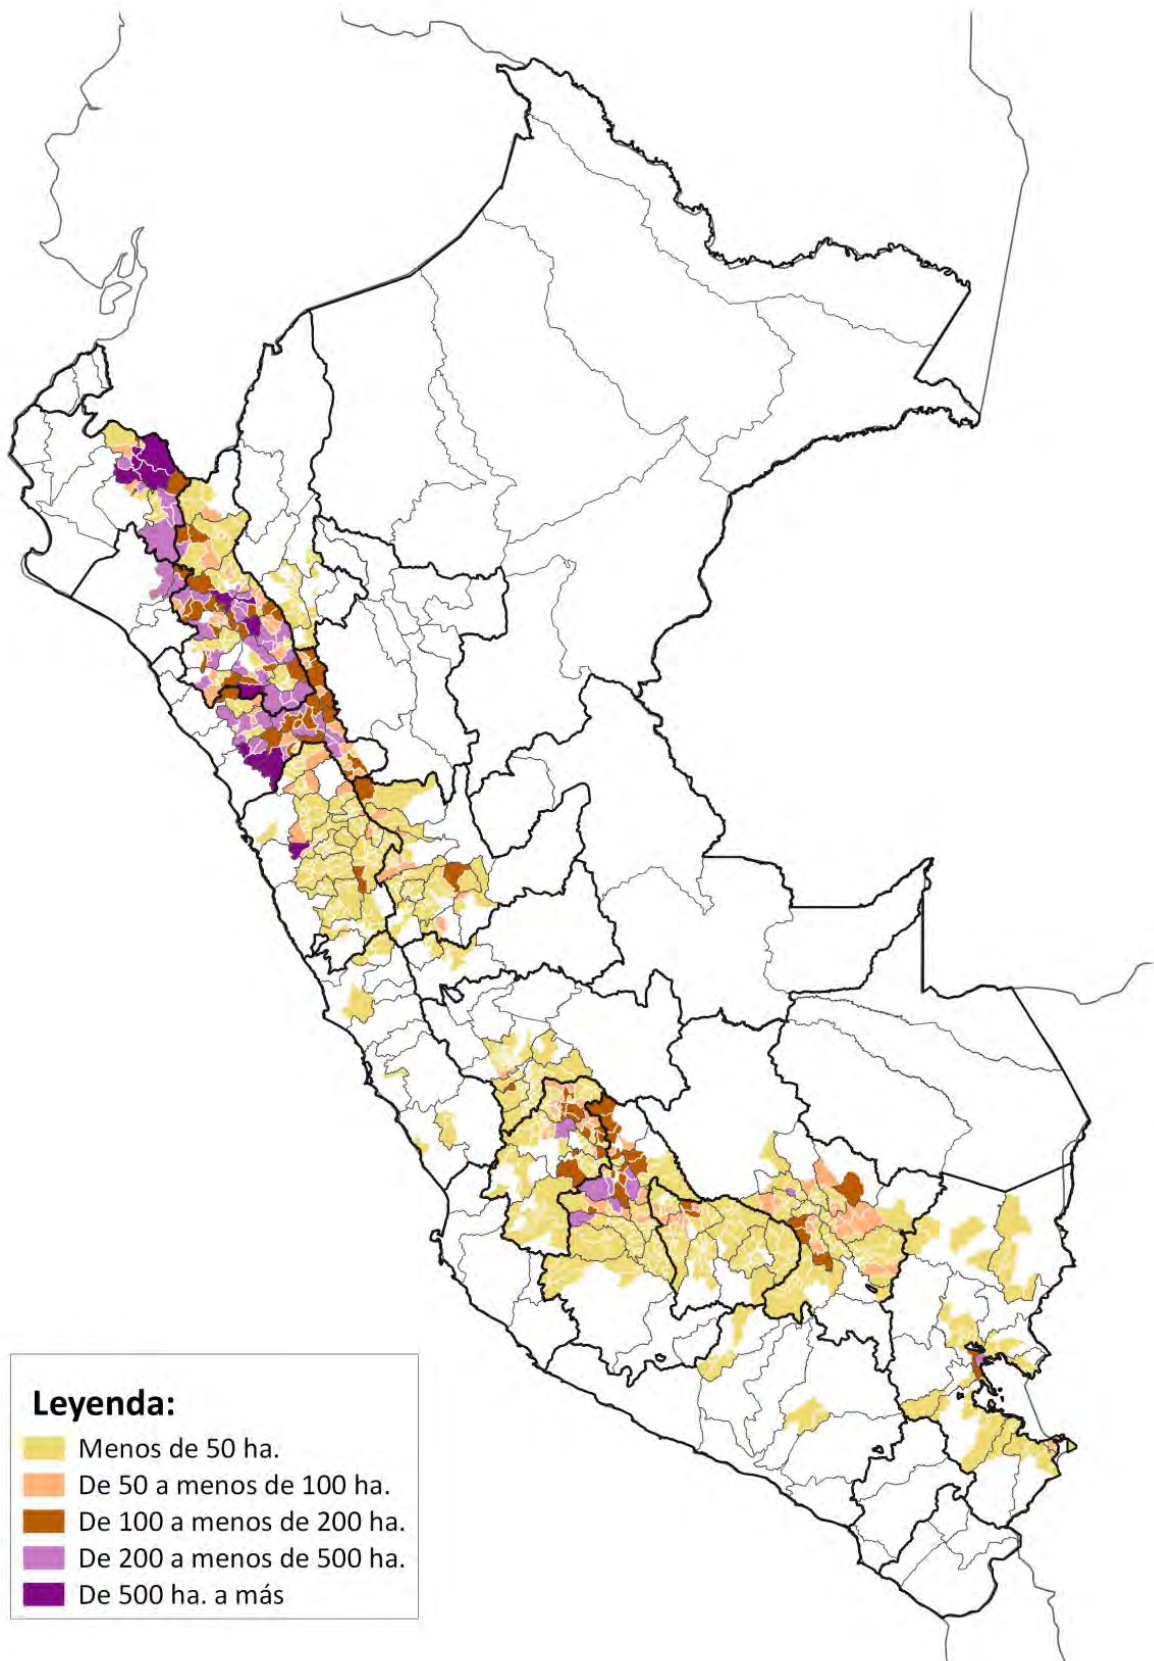

M.23 Intenciones de Siembra 2016-2017 de Páprika por distritos

M.24 Intenciones de Siembra 2016-2017 de Frijol grano seco por distritos

M.25 Intenciones de Siembra 2016-2017 de Pallar grano seco por distritos

M.26 Intenciones de Siembra 2016-2017 de Haba grano seco por distritos

M.27 Intenciones de Siembra 2016-2017 de Arveja grano seco por distritos

M.28 Intenciones de Siembra 2016-2017 de Maíz chala por distritos

M.35 MAPA DE CUENCAS E INTERCUENCAS DE LAS REGIONES: AMAZONAS Y SAN MARTÍN

M.36 MAPA DE CUENCAS E INTERCUENCAS DE LAS REGIONES: ANCASH, HUÁNUCO Y LA LIBERTAD

M.37 MAPA DE CUENCAS E INTERCUENCAS DE LAS REGIONES: LIMA, JUNÍN, PASCO Y CALLAO

M.41 MAPA DE CUENCAS E INTERCUENCAS DE LAS REGIONES: AREQUIPA, MOQUEGUA Y TACNA

M.42 MAPA DE CUENCAS E INTERCUENCAS DE LAS REGIONES: MADRE DE DIOS Y PUNO