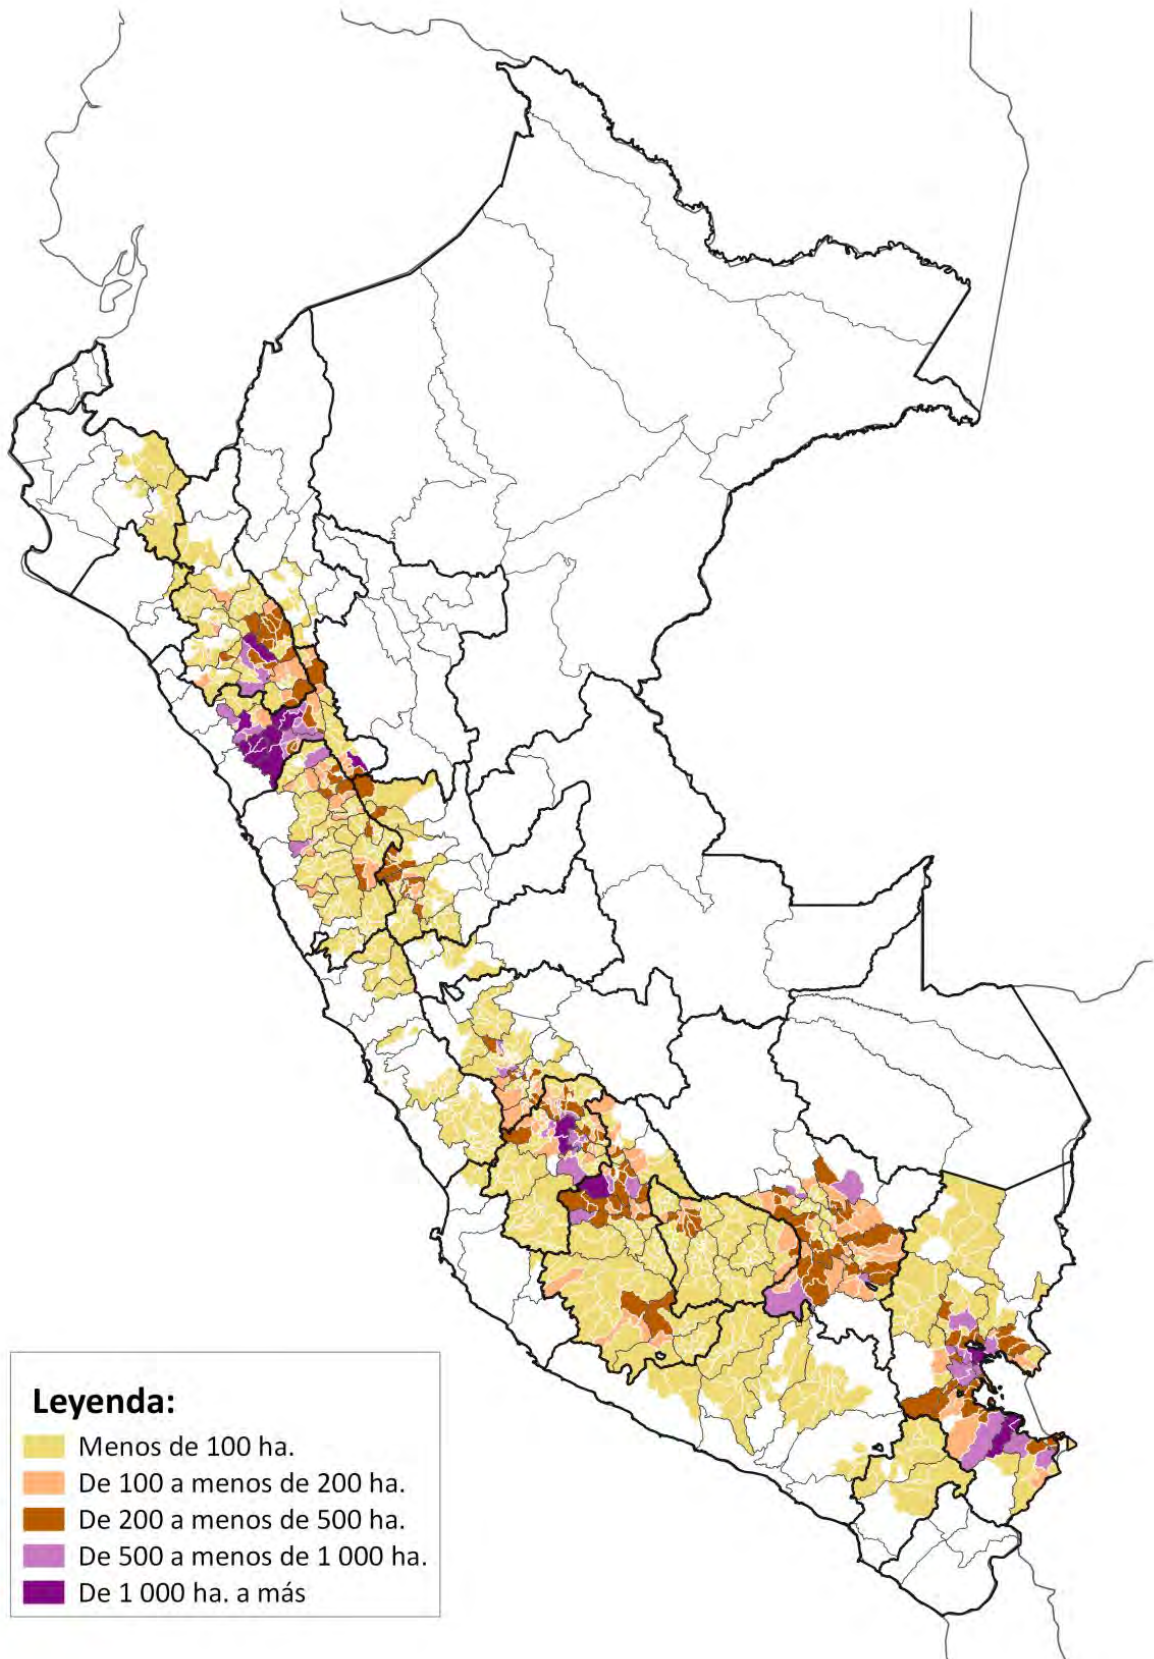

M.5 Intenciones de Siembra 2016-2017 de Cebada grano por distritos