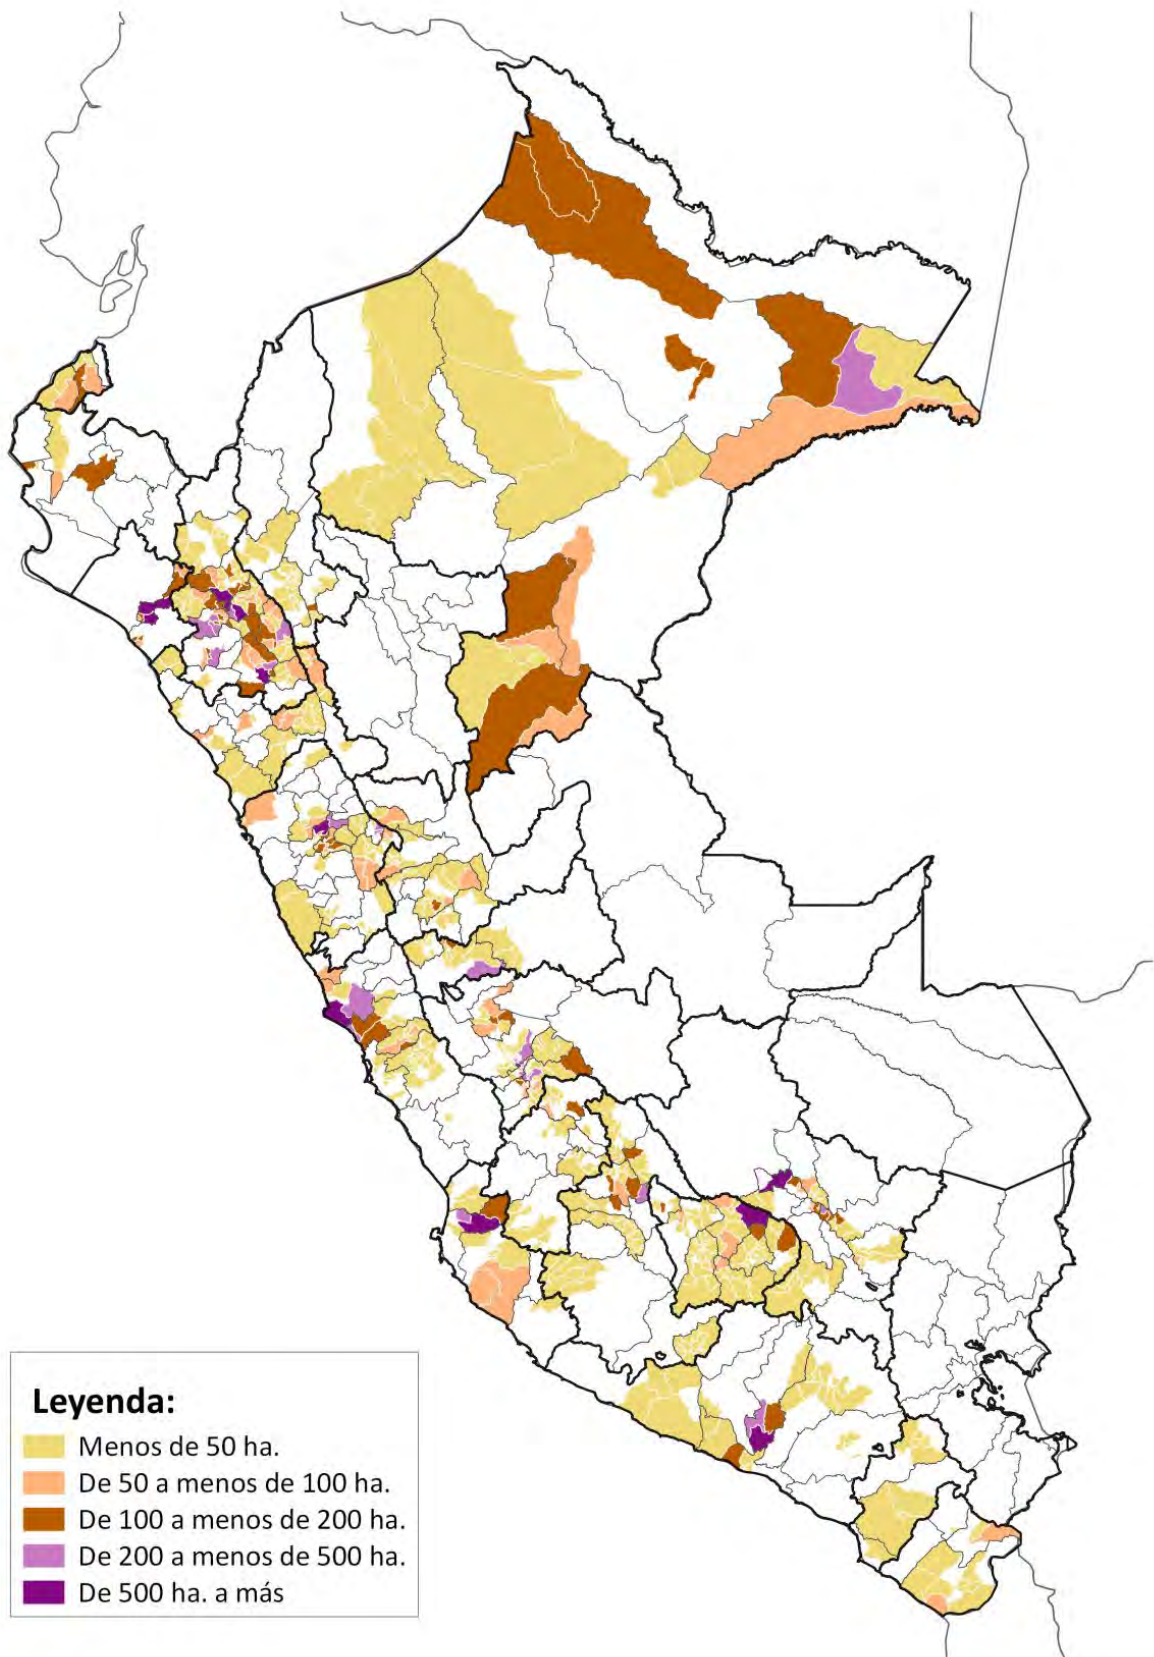

M.15 Intenciones de Siembra 2016-2017 de Ajo por distritos

M.16 Intenciones de Siembra 2016-2017 de Cebolla por distritos

M.17 Intenciones de Siembra 2016-2017 de Maíz choclo por distritos

M.18 Intenciones de Siembra 2016-2017 Papa por distritos

M.19 Intenciones de Siembra 2016-2017 de Yuca por distritos

M.20 Intenciones de Siembra 2016-2017 de Camote por distritos

M.21 Intenciones de Siembra 2016-2017 de Oca por distritos

M.22 Intenciones de Siembra 2016-2017 de Olluco por distritos

M.35 MAPA DE CUENCAS E INTERCUENCAS DE LAS REGIONES: AMAZONAS Y SAN MARTÍN

M.36 MAPA DE CUENCAS E INTERCUENCAS DE LAS REGIONES: ANCASH, HUÁNUCO Y LA LIBERTAD

M.37 MAPA DE CUENCAS E INTERCUENCAS DE LAS REGIONES: LIMA, JUNÍN, PASCO Y CALLAO

M.41 MAPA DE CUENCAS E INTERCUENCAS DE LAS REGIONES: AREQUIPA, MOQUEGUA Y TACNA

M.42 MAPA DE CUENCAS E INTERCUENCAS DE LAS REGIONES: MADRE DE DIOS Y PUNO