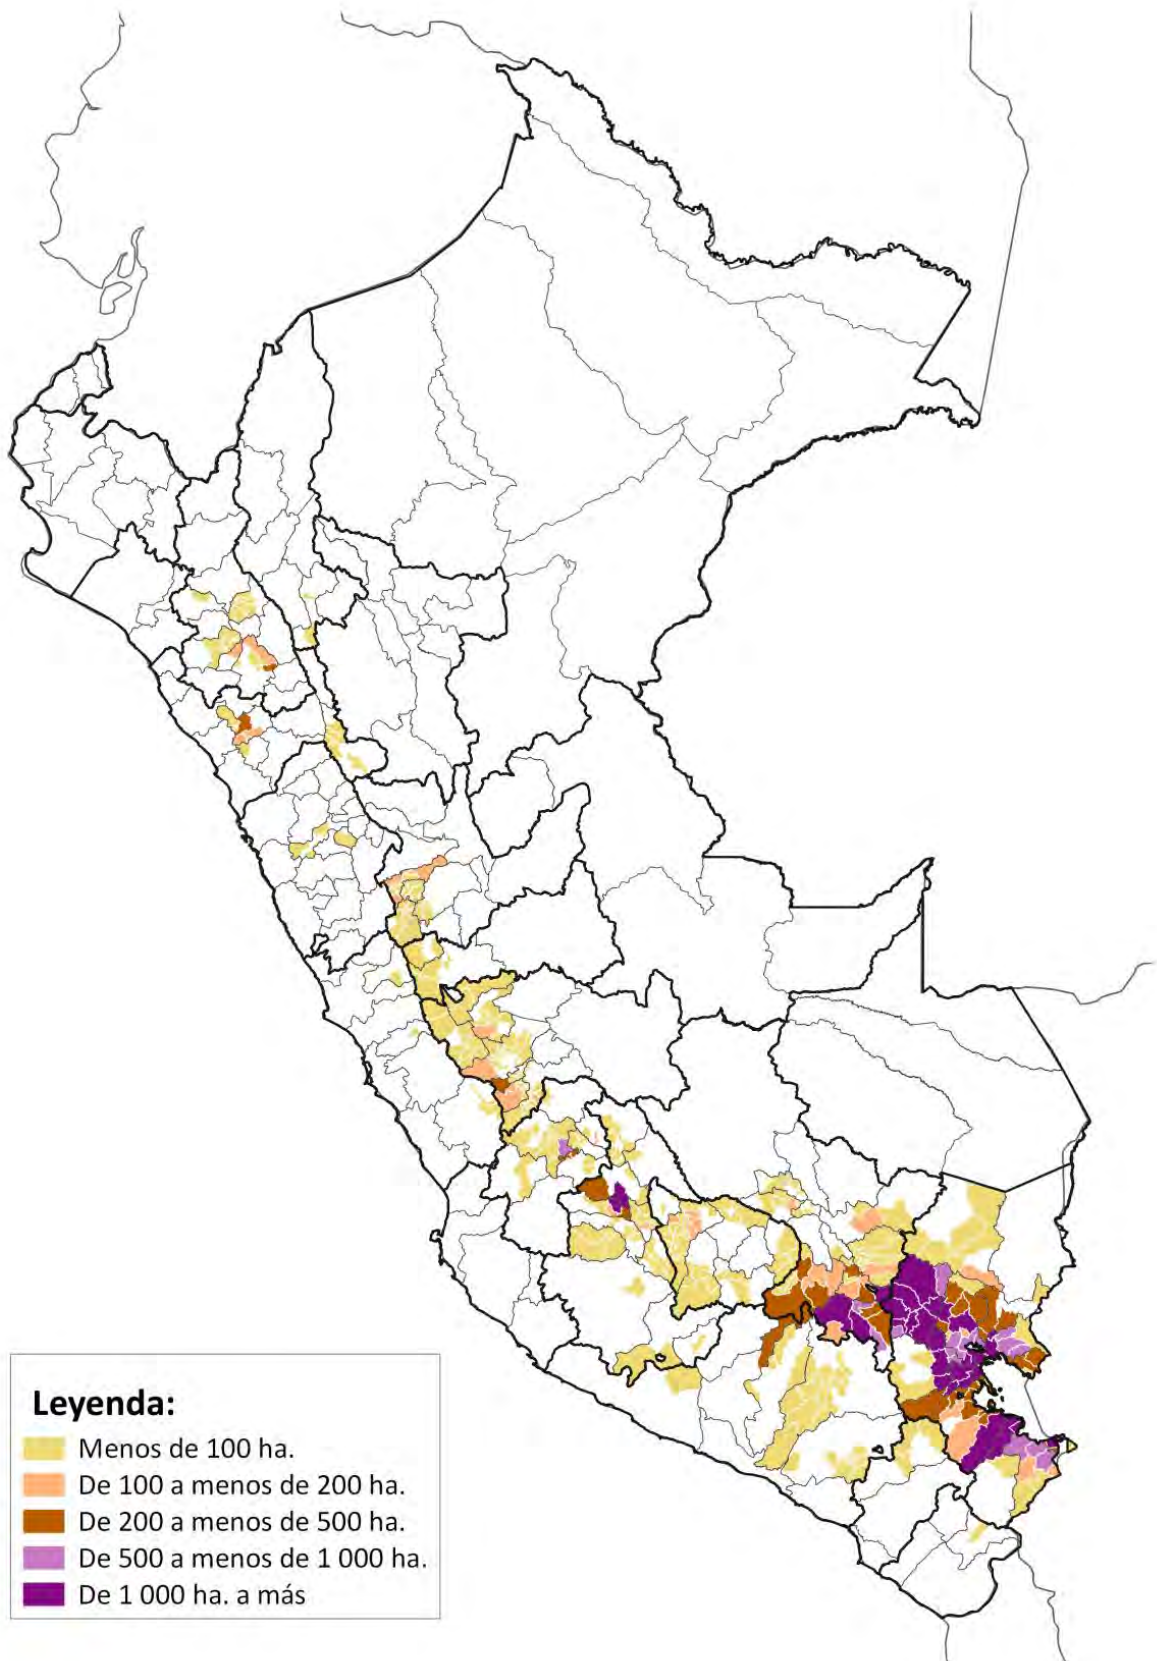

M.30 Intenciones de Siembra 2016-2017 de *Avena forrajera* por distritos