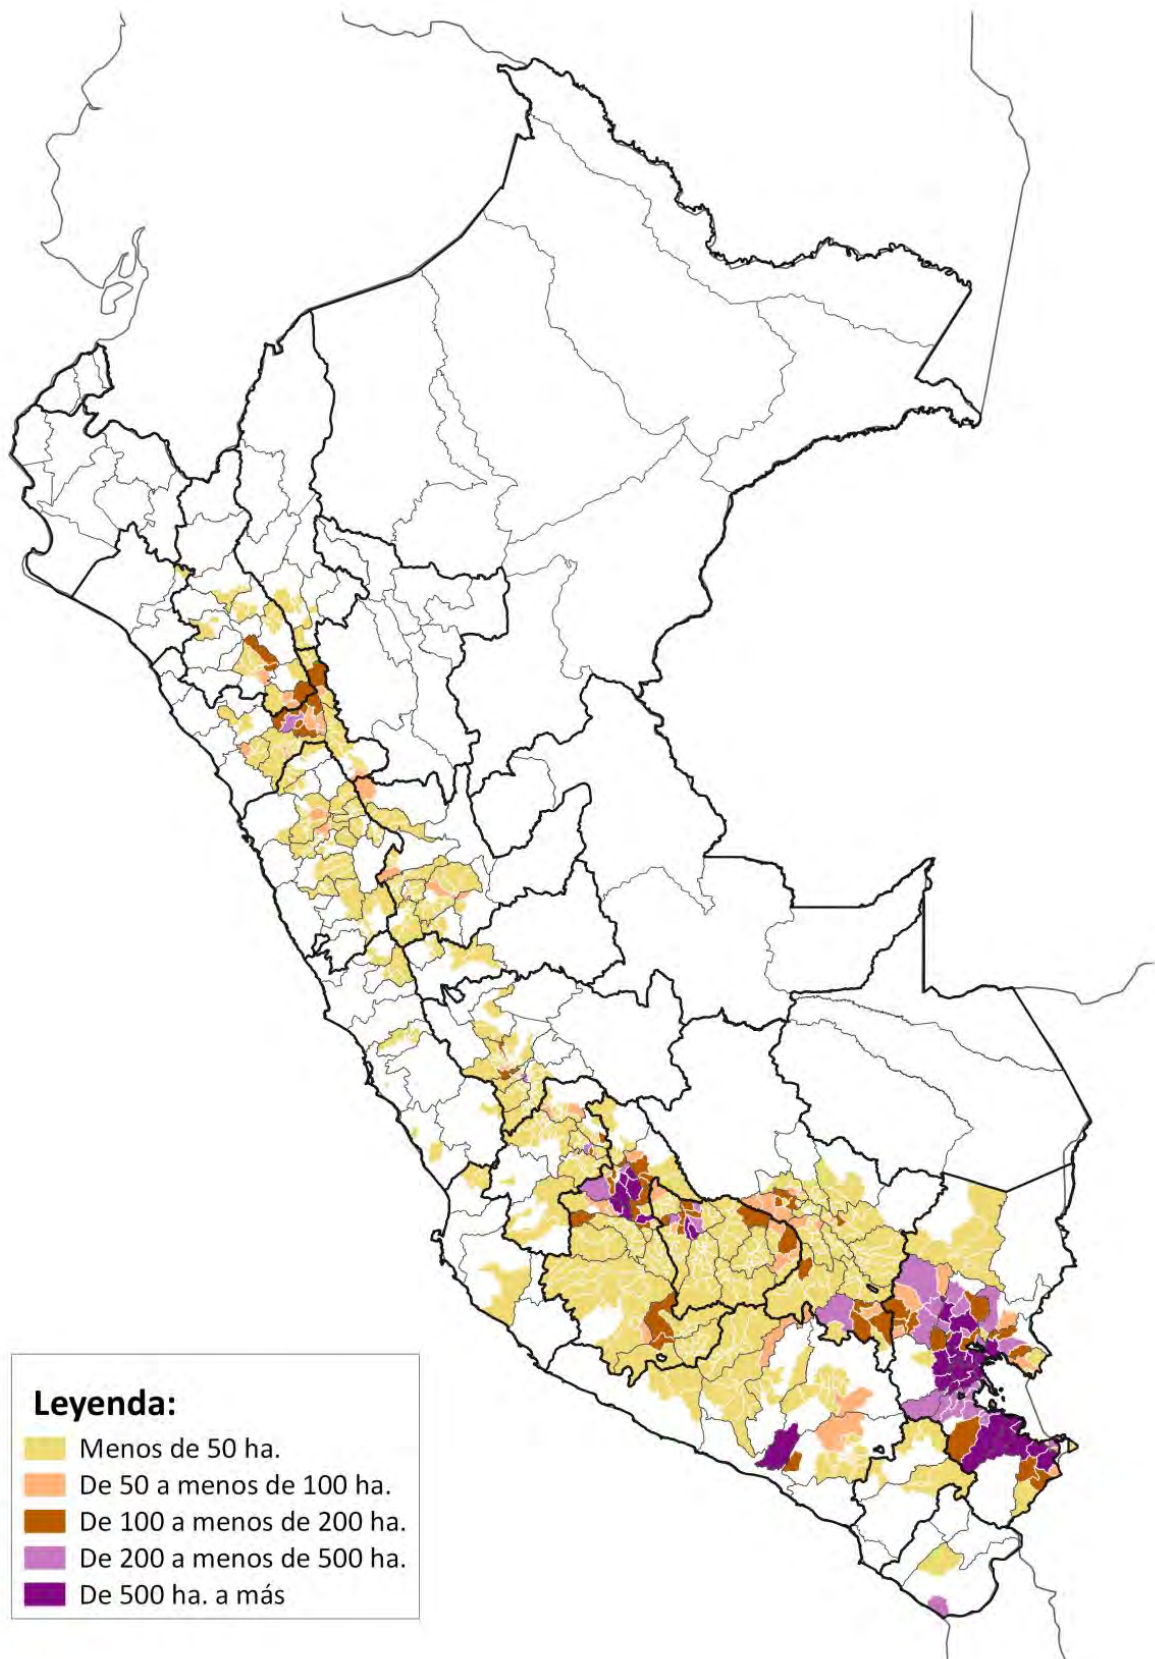

M.6 Intenciones de Siembra 2016-2017 de Quinua por distritos