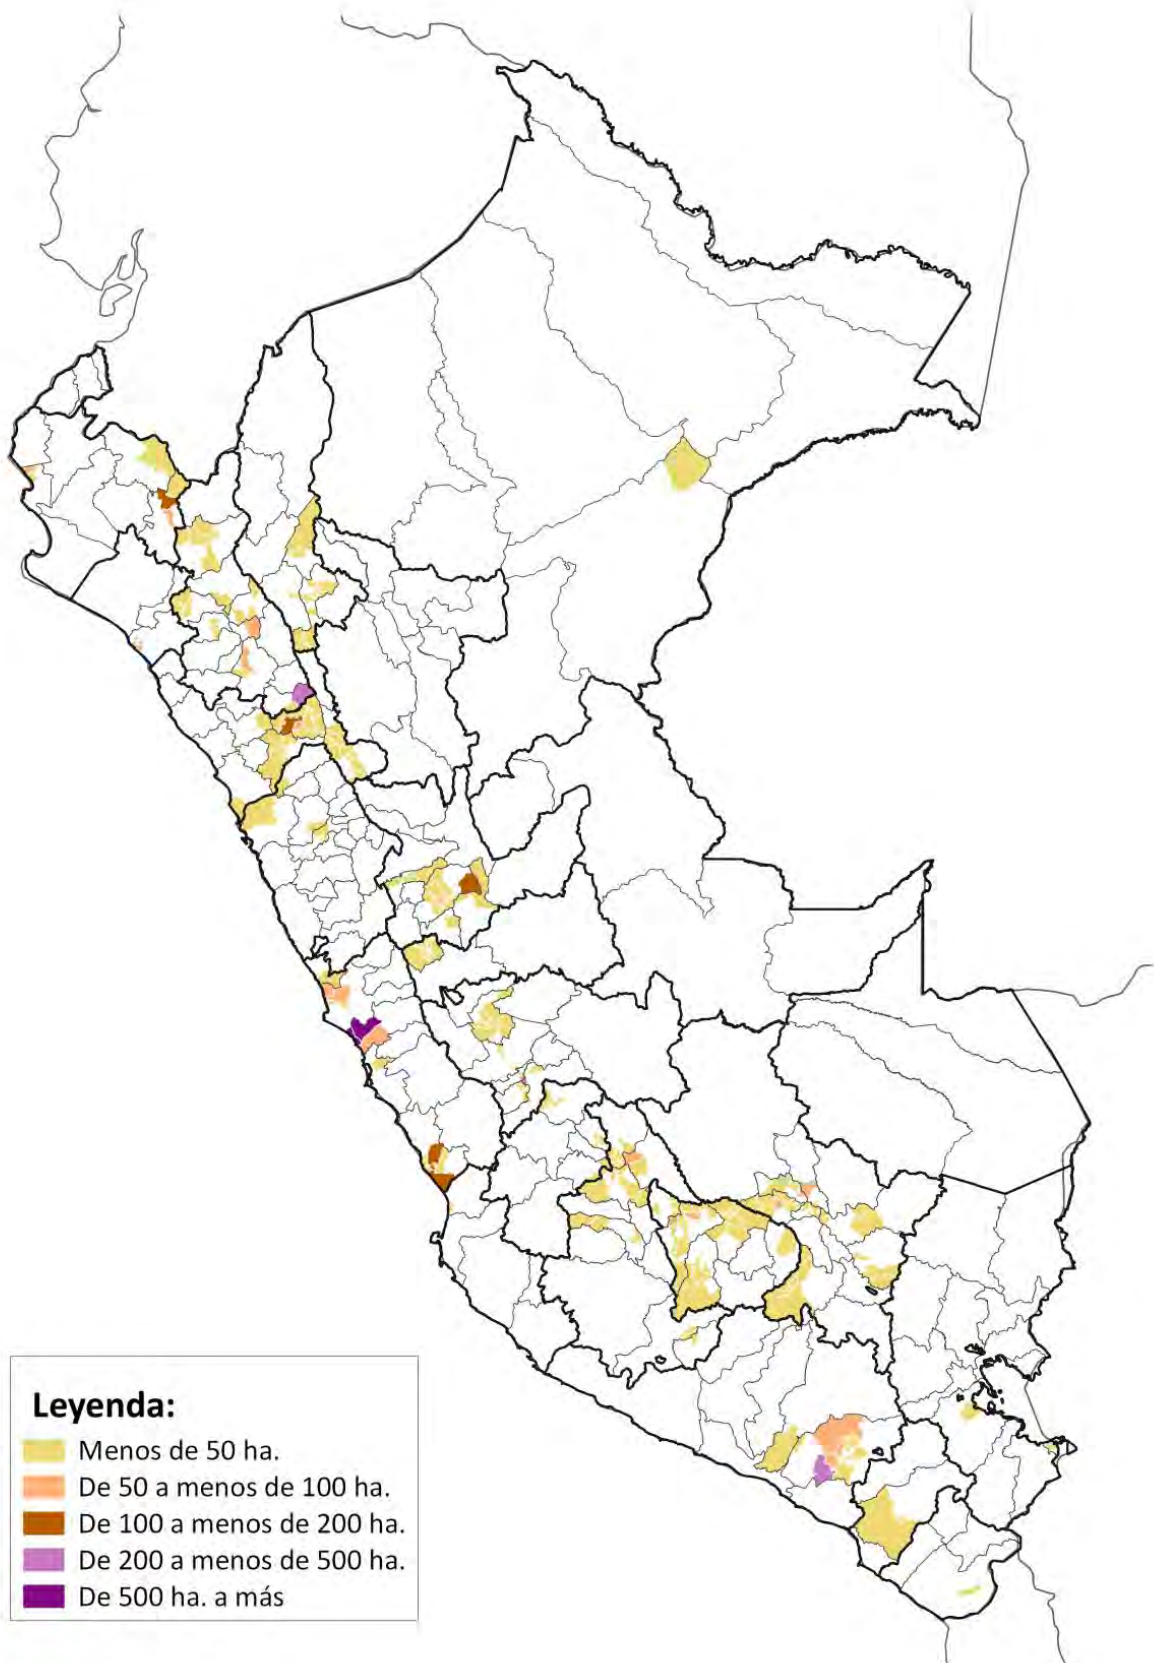

M.14 Intenciones de Siembra 2016-2017 de Zanahoria por distritos