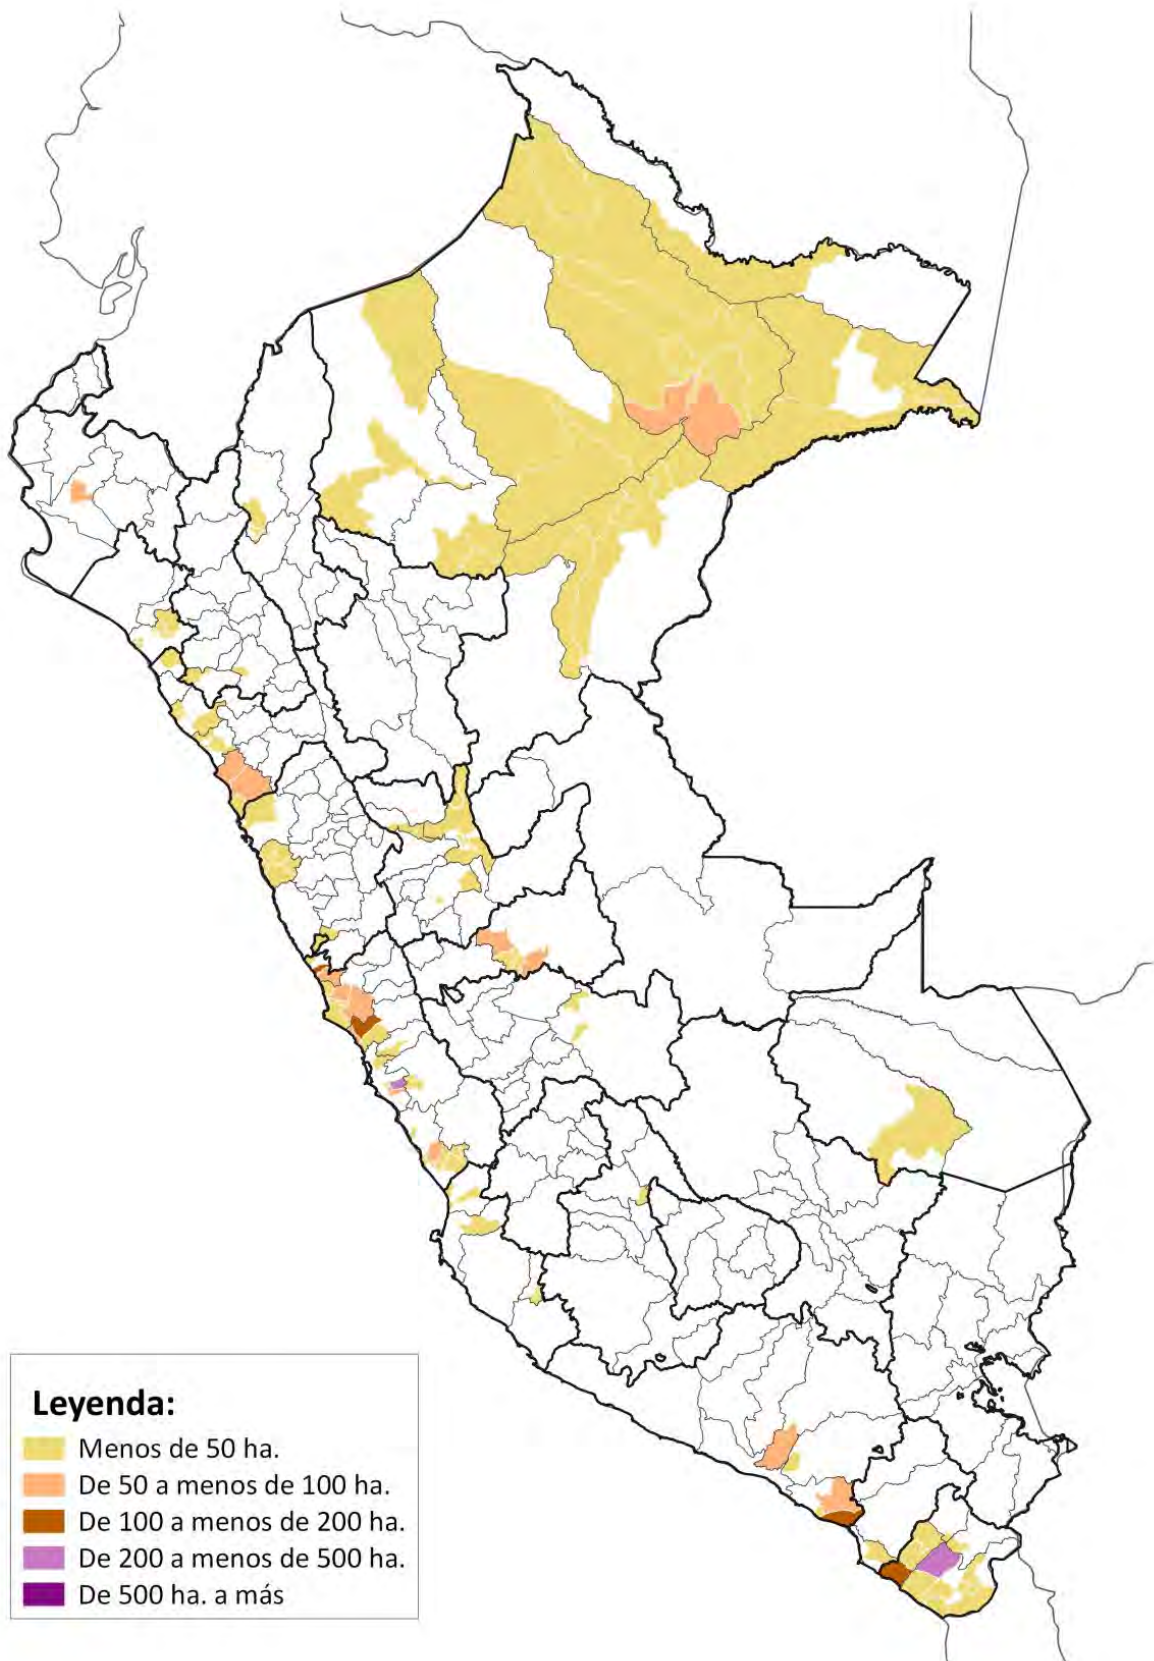

M.8 Intenciones de Siembra 2016-2017 de Aji por distritos