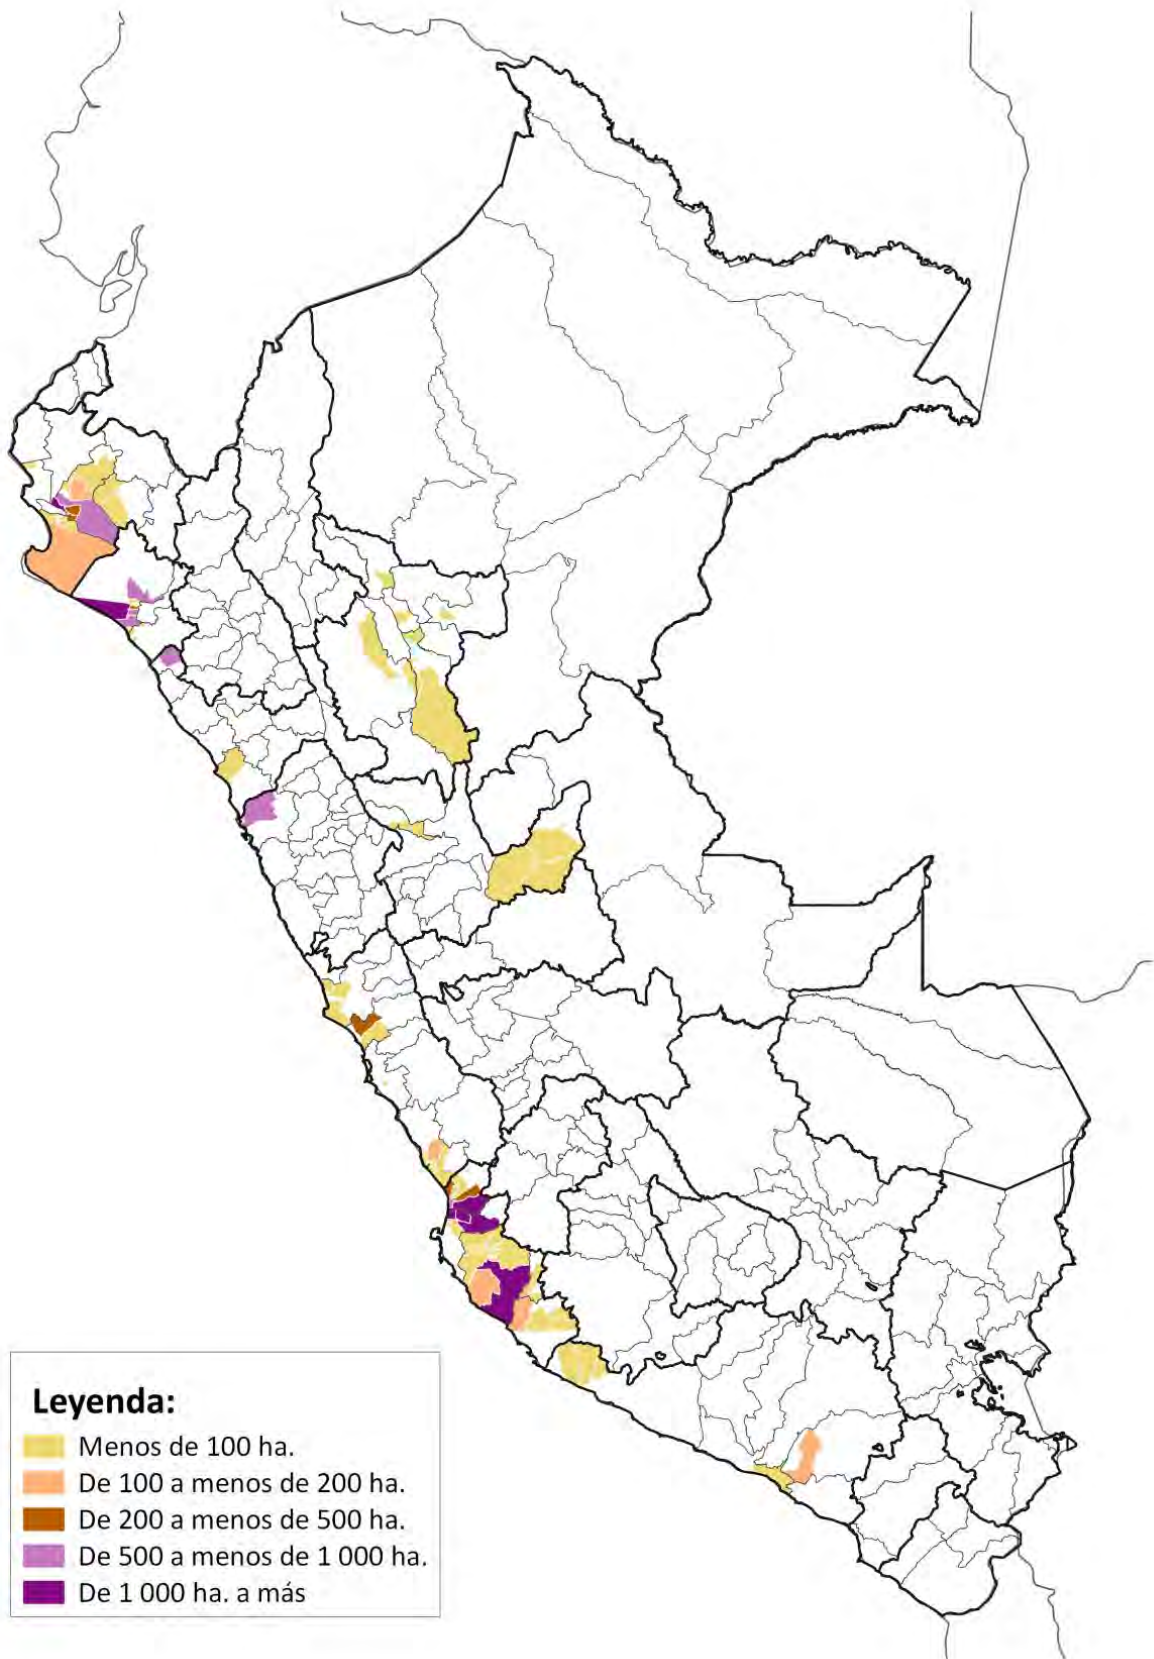

M.29 Intenciones de Siembra 2016-2017 de Cebada forrajera por distritos

M.30 Intenciones de Siembra 2016-2017 de *Avena forrajera* por distritos

M.31 Intenciones de Siembra 2016-2017 de Algodón por distritos

M.32 PERÚ: MAPA DE CUENCAS E INTERCUENCAS Y REGIONES A NIVEL NACIONAL

M.33 MAPA DE CUENCAS E INTERCUENCAS DE LAS REGIONES: TUMBES, PIURA, LAMBAYEQUE Y CAJAMARCA

M.34 MAPA DE CUENCAS E INTERCUENCAS DE LA REGIÓN LORETO

M.35 MAPA DE CUENCAS E INTERCUENCAS DE LAS REGIONES: AMAZONAS Y SAN MARTÍN

M.36 MAPA DE CUENCAS E INTERCUENCAS DE LAS REGIONES: ANCASH, HUÁNUCO Y LA LIBERTAD

M.37 MAPA DE CUENCAS E INTERCUENCAS DE LAS REGIONES: LIMA, JUNÍN, PASCO Y CALLAO

M.41 MAPA DE CUENCAS E INTERCUENCAS DE LAS REGIONES: AREQUIPA, MOQUEGUA Y TACNA

M.42 MAPA DE CUENCAS E INTERCUENCAS DE LAS REGIONES: MADRE DE DIOS Y PUNO