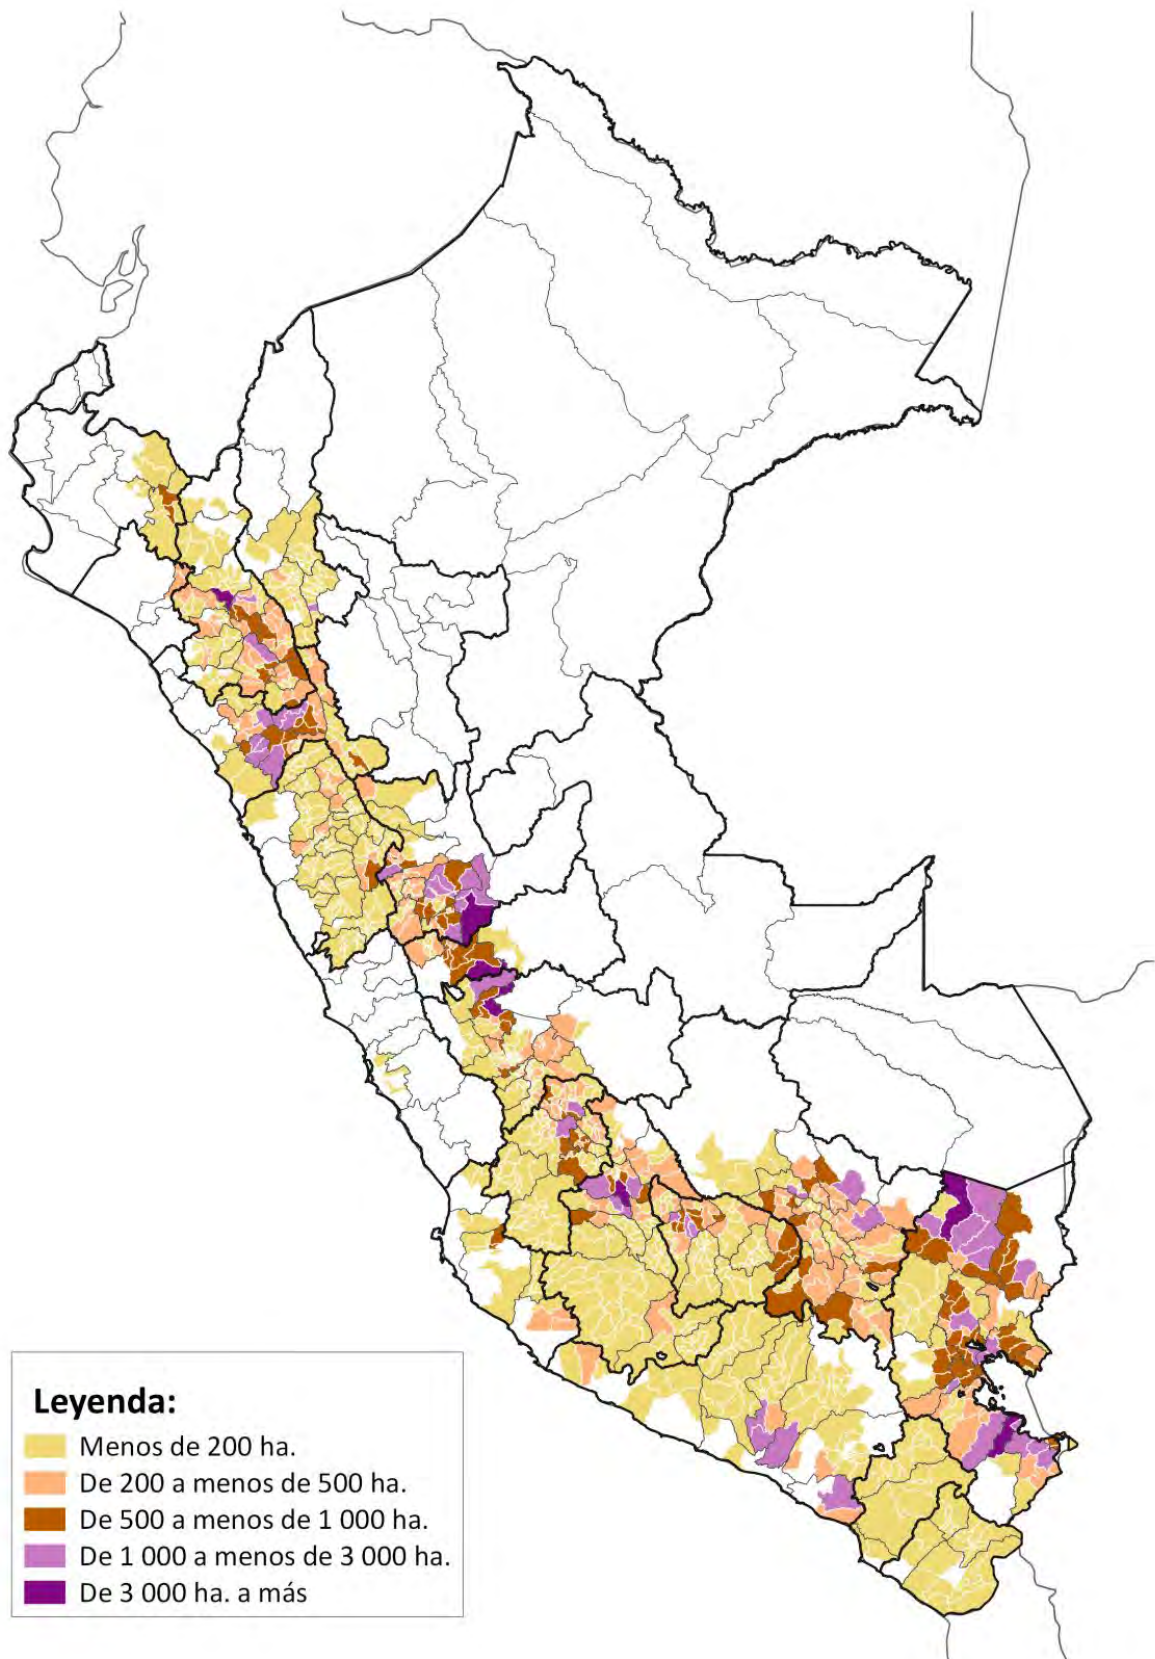

M.15 Intenciones de Siembra 2016-2017 de Ajo por distritos

M.16 Intenciones de Siembra 2016-2017 de Cebolla por distritos

M.17 Intenciones de Siembra 2016-2017 de Maíz choclo por distritos

M.18 Intenciones de Siembra 2016-2017 Papa por distritos

M.35 MAPA DE CUENCAS E INTERCUENCAS DE LAS REGIONES: AMAZONAS Y SAN MARTÍN

M.36 MAPA DE CUENCAS E INTERCUENCAS DE LAS REGIONES: ANCASH, HUÁNUCO Y LA LIBERTAD

M.37 MAPA DE CUENCAS E INTERCUENCAS DE LAS REGIONES: LIMA, JUNÍN, PASCO Y CALLAO

M.38 MAPA DE CUENCAS E INTERCUENCAS DE LA REGIÓN UCAYALI

M.39 MAPA DE CUENCAS E INTERCUENCAS DE LAS REGIONES: AYACUCHO, HUANCAVELICA E ICA

M.40 MAPA DE CUENCAS E INTERCUENCAS DE LAS REGIONES: APURÍMAC Y CUSCO

M.41 MAPA DE CUENCAS E INTERCUENCAS DE LAS REGIONES: AREQUIPA, MOQUEGUA Y TACNA

M.42 MAPA DE CUENCAS E INTERCUENCAS DE LAS REGIONES: MADRE DE DIOS Y PUNO