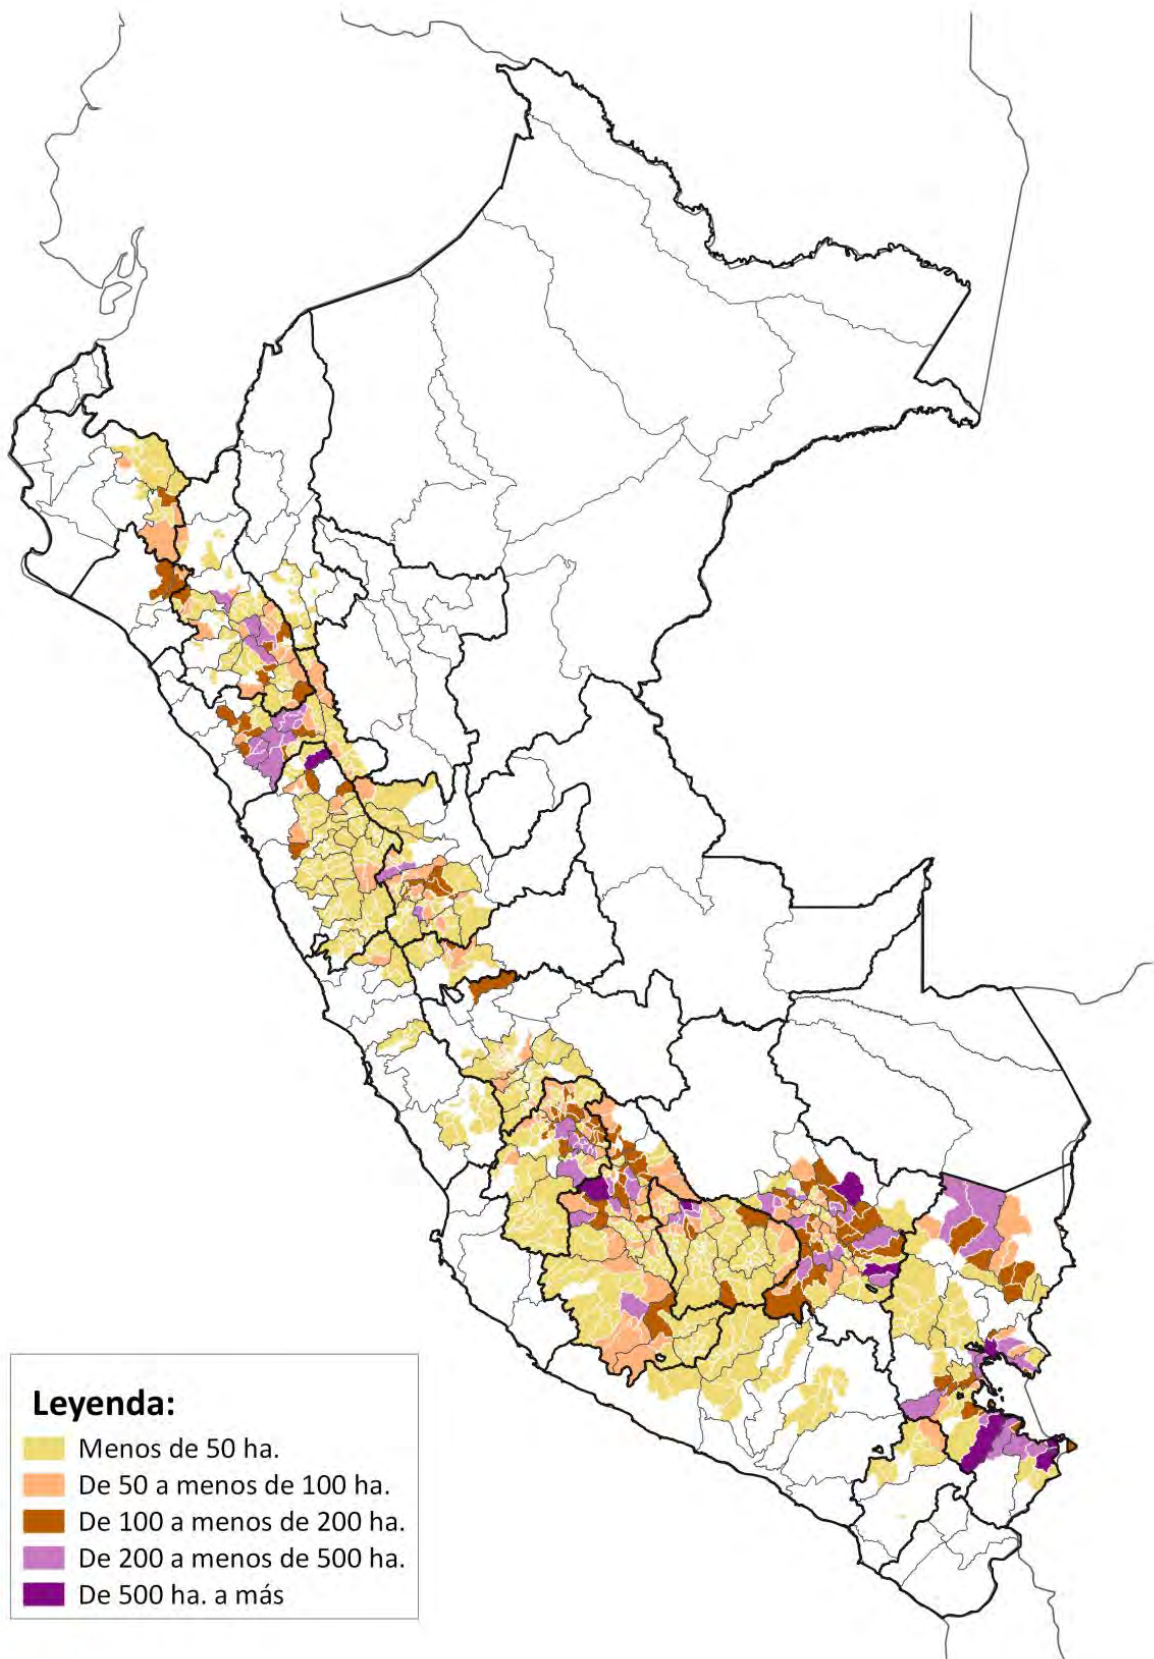

M.26 Intenciones de Siembra 2016-2017 de Haba grano seco por distritos