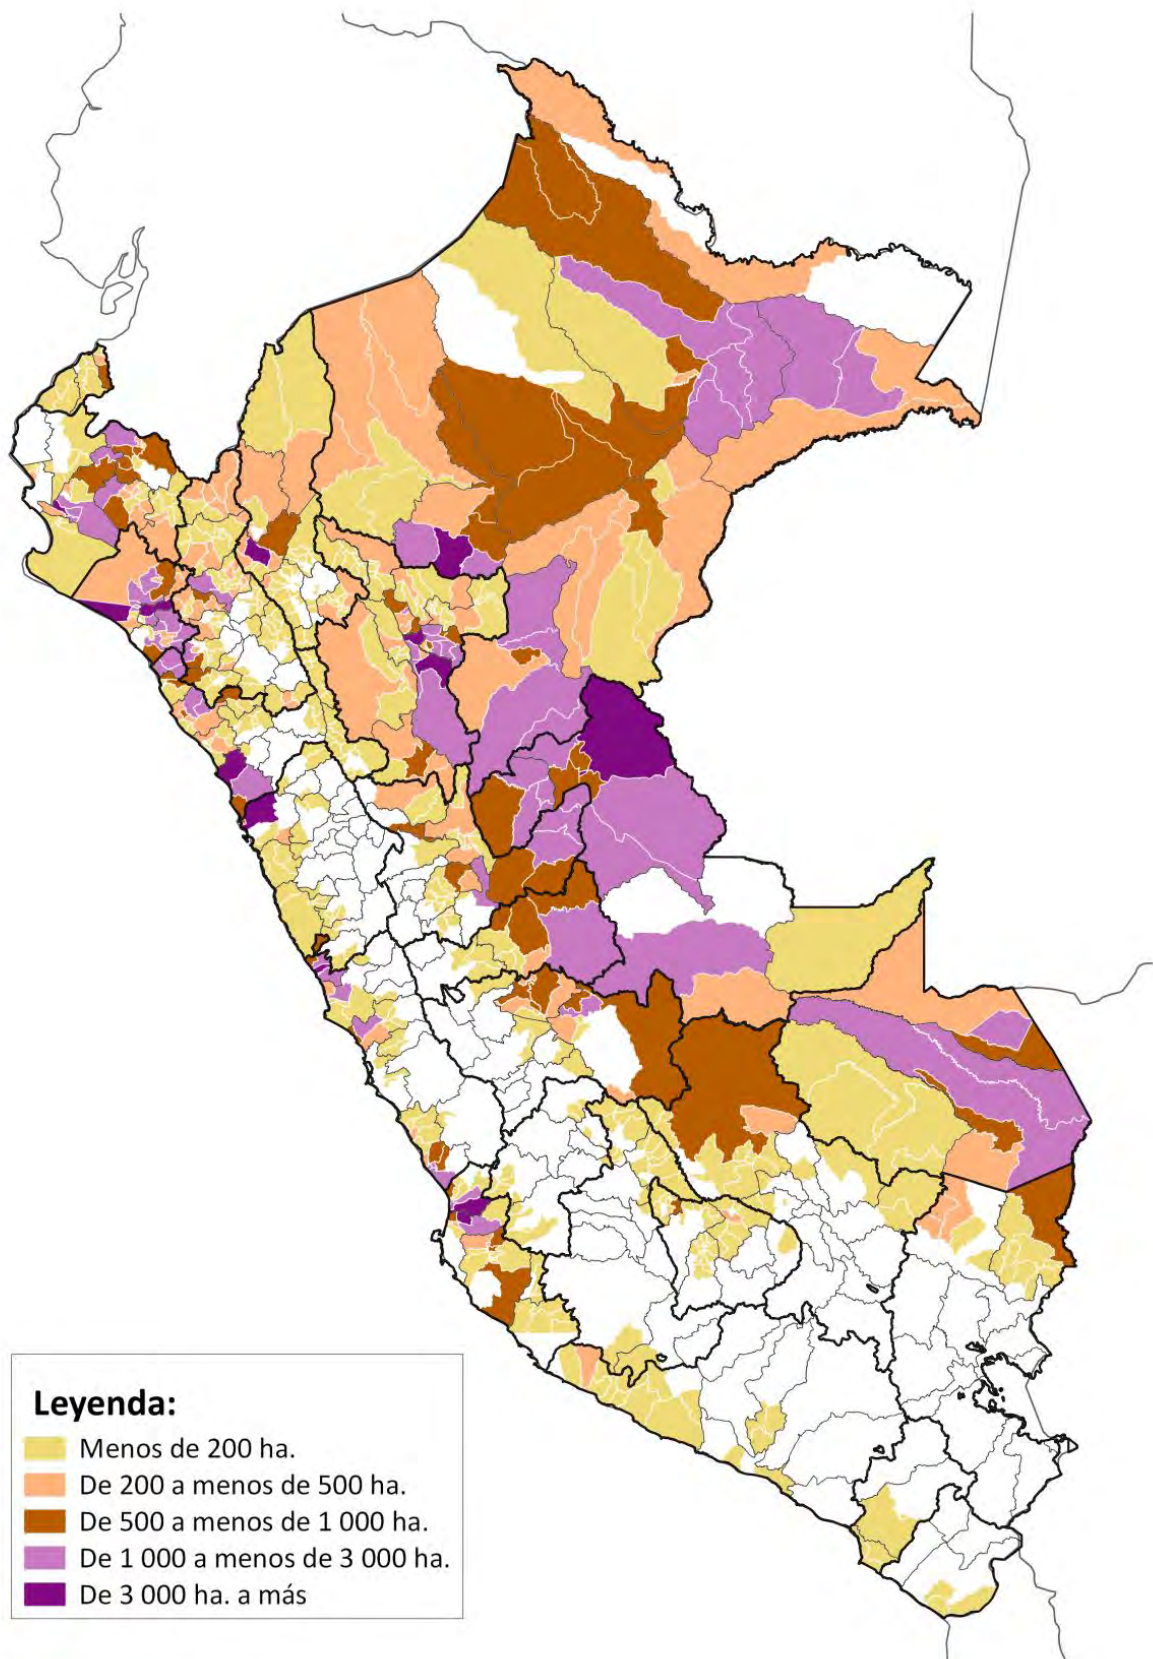

M.2 Intenciones de Siembra 2016-2017 de **Maíz amarillo duro** por distritos