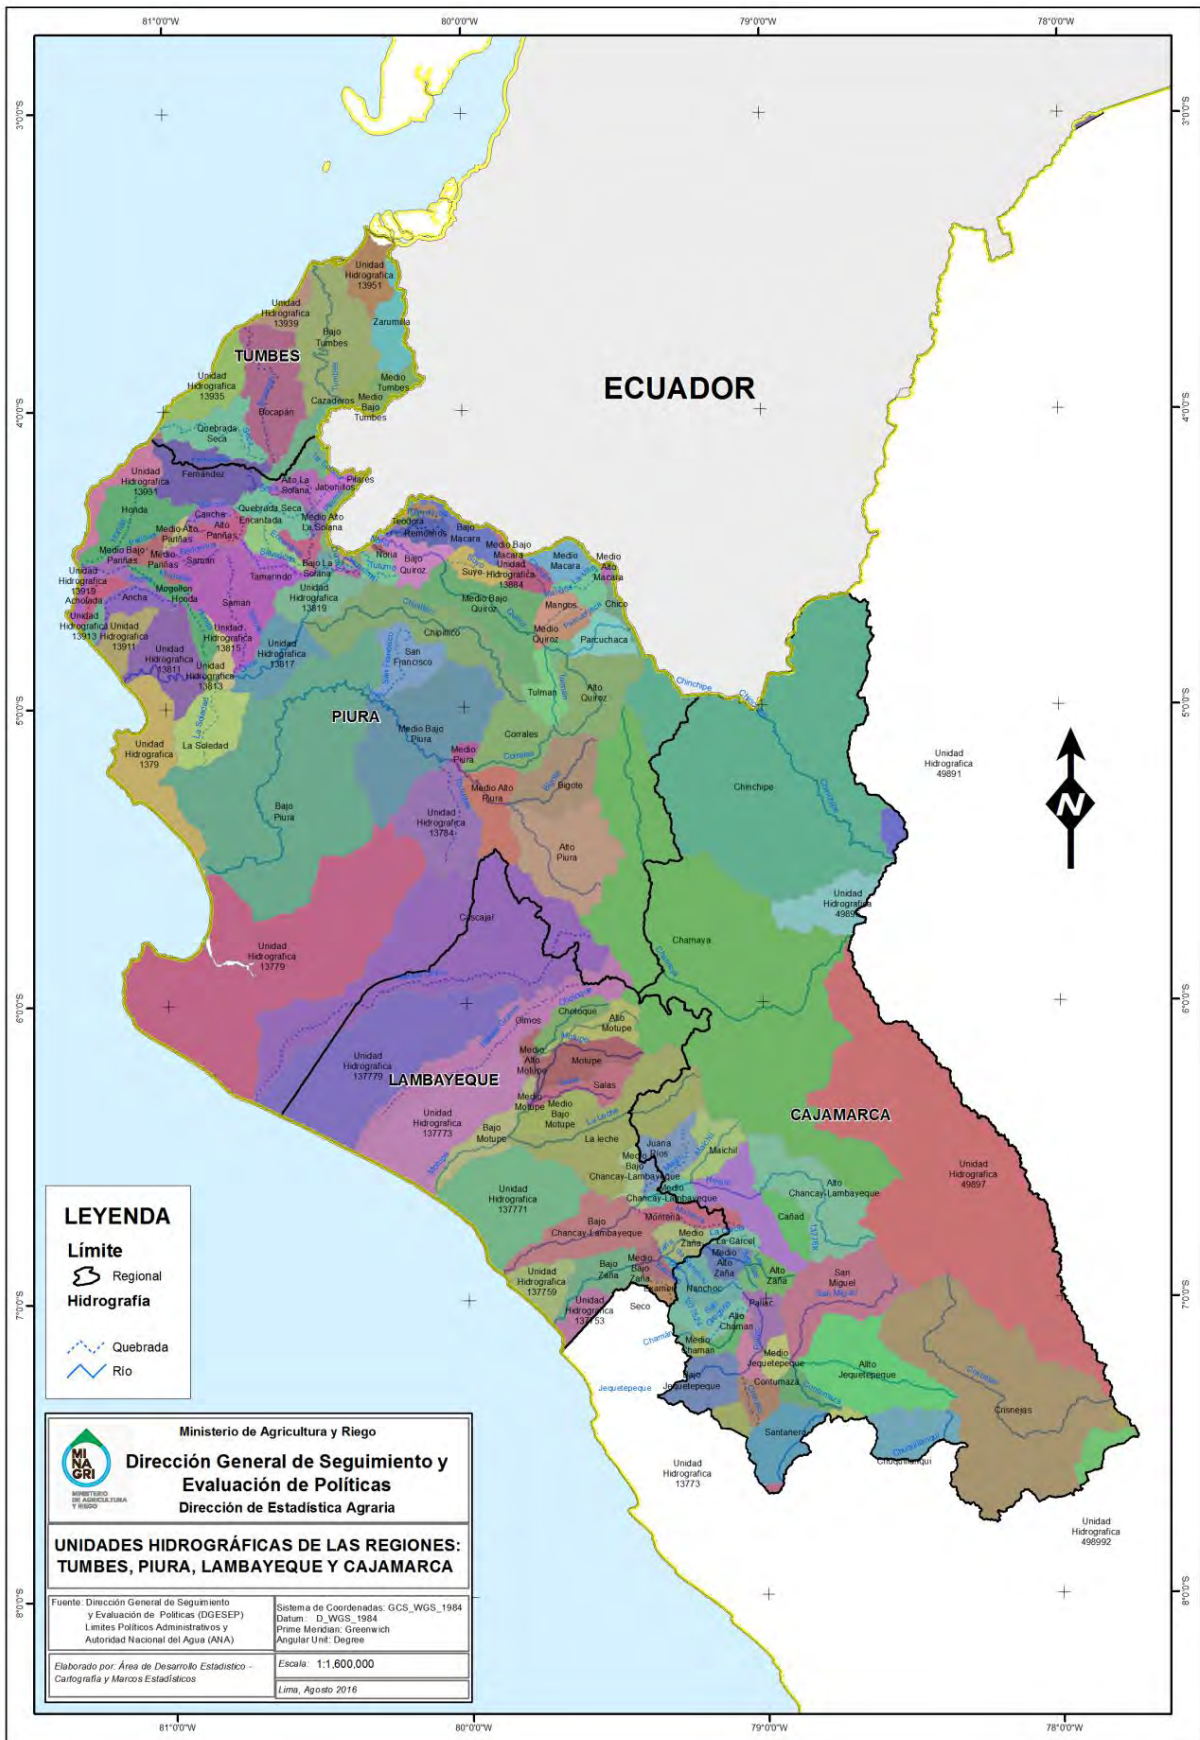

M.29 Intenciones de Siembra 2016-2017 de Cebada forrajera por distritos

M.30 Intenciones de Siembra 2016-2017 de *Avena forrajera* por distritos

M.31 Intenciones de Siembra 2016-2017 de Algodón por distritos

M.32 PERÚ: MAPA DE CUENCAS E INTERCUENCAS Y REGIONES A NIVEL NACIONAL

M.33 MAPA DE CUENCAS E INTERCUENCAS DE LAS REGIONES: TUMBES, PIURA, LAMBAYEQUE Y CAJAMARCA

M.34 MAPA DE CUENCAS E INTERCUENCAS DE LA REGIÓN LORETO

M.35 MAPA DE CUENCAS E INTERCUENCAS DE LAS REGIONES: AMAZONAS Y SAN MARTÍN

M.36 MAPA DE CUENCAS E INTERCUENCAS DE LAS REGIONES: ANCASH, HUÁNUCO Y LA LIBERTAD

M.37 MAPA DE CUENCAS E INTERCUENCAS DE LAS REGIONES: LIMA, JUNÍN, PASCO Y CALLAO

M.41 MAPA DE CUENCAS E INTERCUENCAS DE LAS REGIONES: AREQUIPA, MOQUEGUA Y TACNA

M.42 MAPA DE CUENCAS E INTERCUENCAS DE LAS REGIONES: MADRE DE DIOS Y PUNO