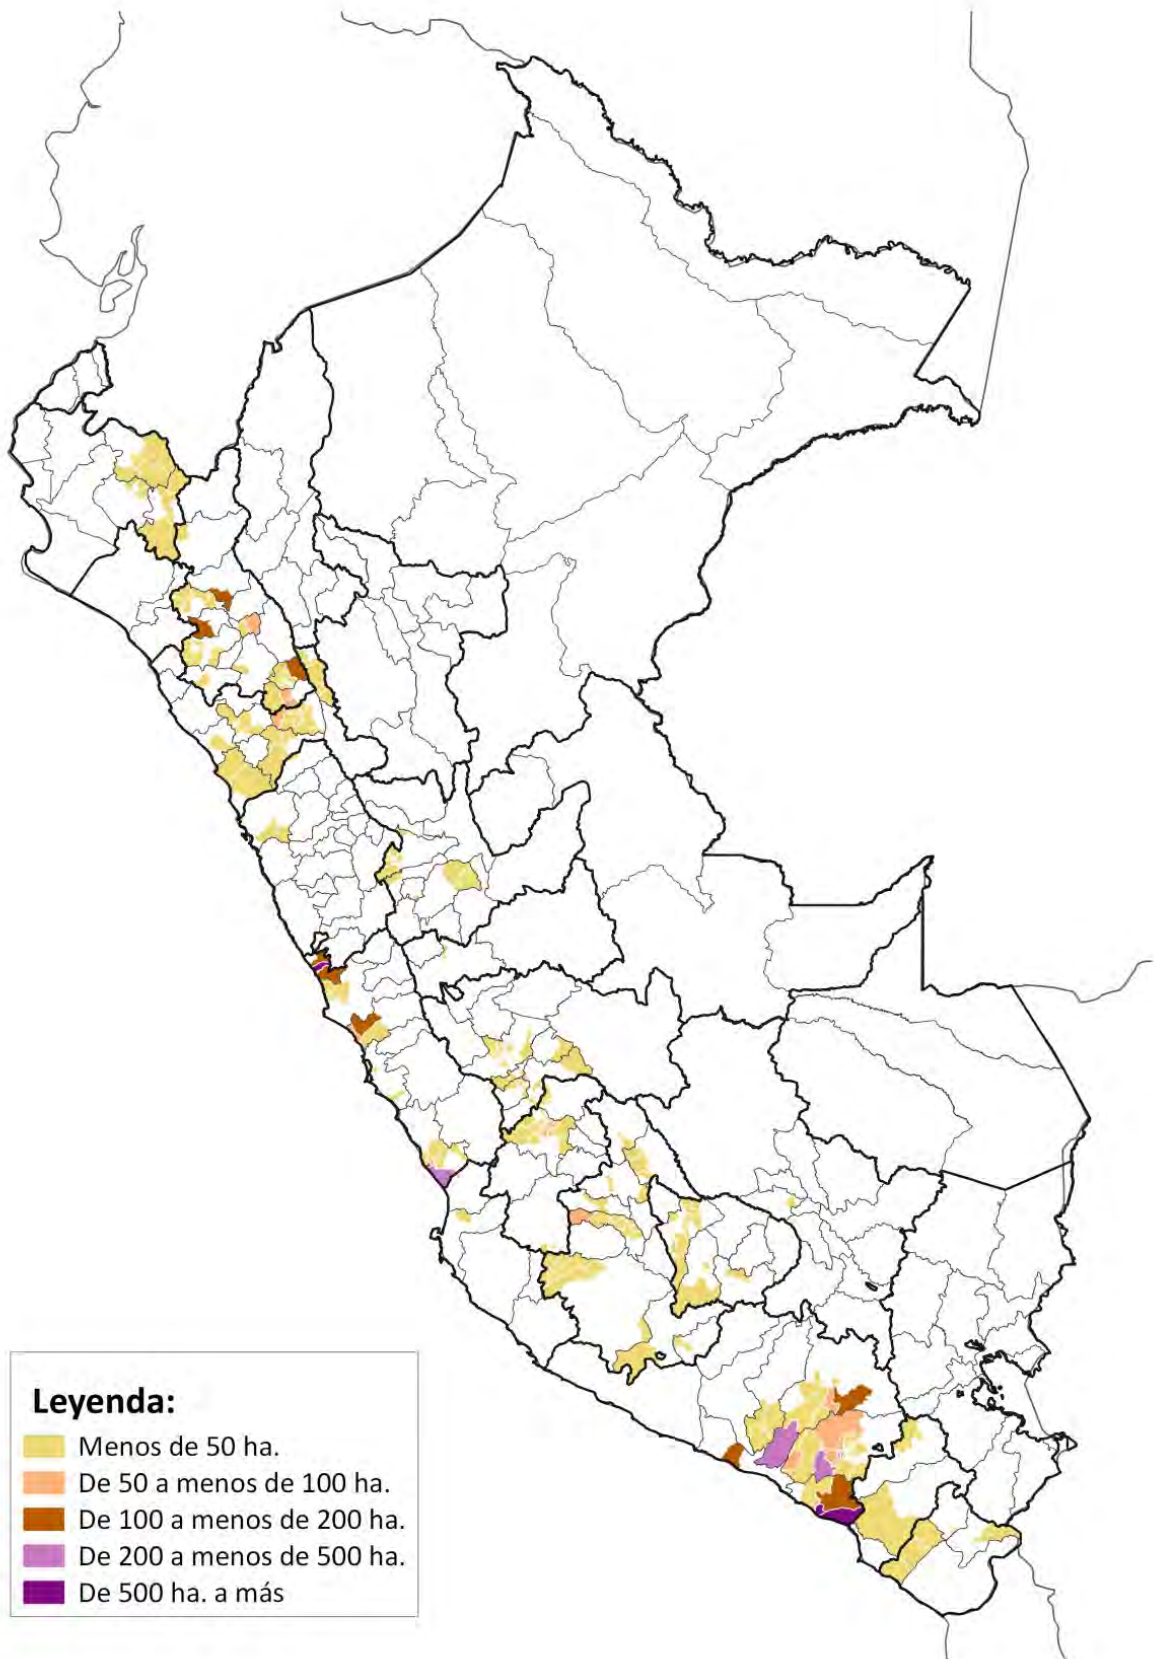

M.15 Intenciones de Siembra 2016-2017 de Ajo por distritos