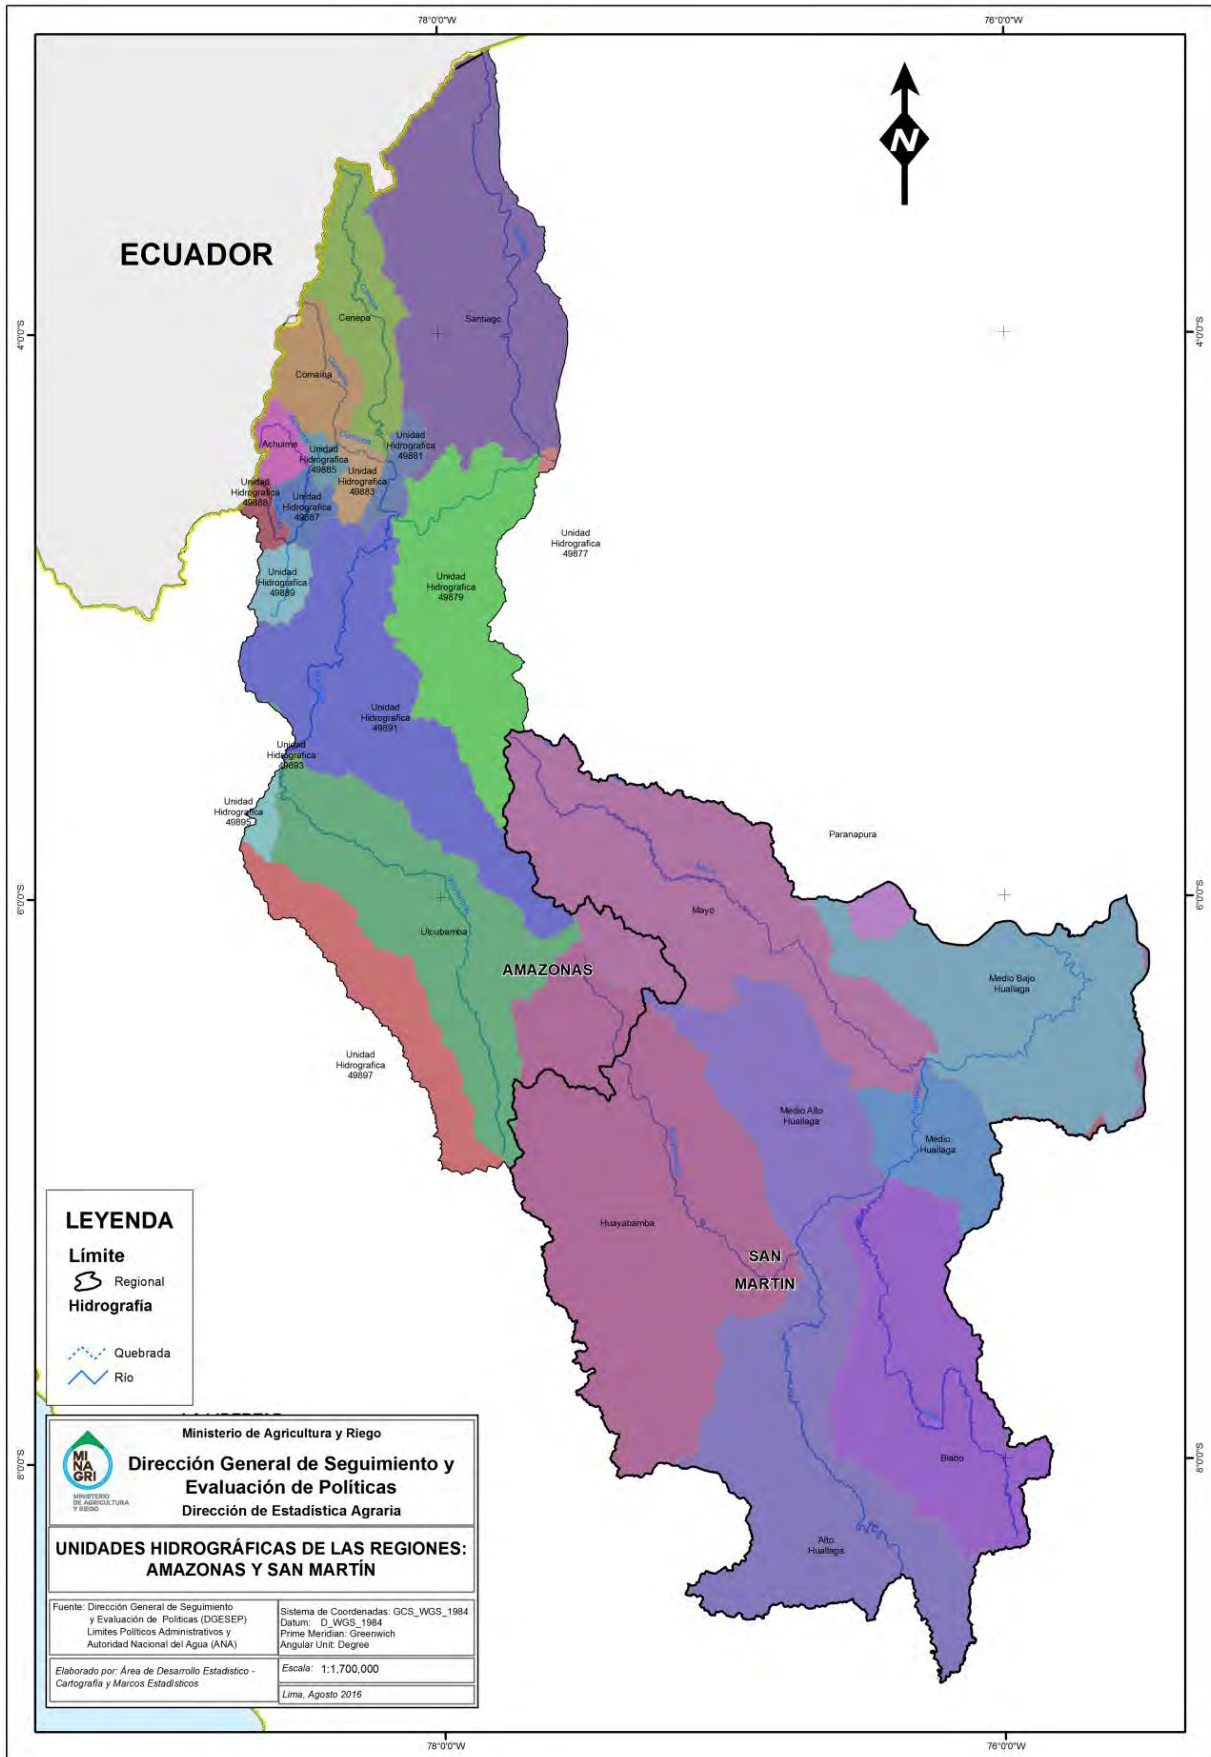

M.32 PERÚ: MAPA DE CUENCAS E INTERCUENCAS Y REGIONES A NIVEL NACIONAL

M.33 MAPA DE CUENCAS E INTERCUENCAS DE LAS REGIONES: TUMBES, PIURA, LAMBAYEQUE Y CAJAMARCA

M.34 MAPA DE CUENCAS E INTERCUENCAS DE LA REGIÓN LORETO

M.35 MAPA DE CUENCAS E INTERCUENCAS DE LAS REGIONES: AMAZONAS Y SAN MARTÍN

M.36 MAPA DE CUENCAS E INTERCUENCAS DE LAS REGIONES: ANCASH, HUÁNUCO Y LA LIBERTAD

M.37 MAPA DE CUENCAS E INTERCUENCAS DE LAS REGIONES: LIMA, JUNÍN, PASCO Y CALLAO

M.38 MAPA DE CUENCAS E INTERCUENCAS DE LA REGIÓN UCAYALI

M.39 MAPA DE CUENCAS E INTERCUENCAS DE LAS REGIONES: AYACUCHO, HUANCAVELICA E ICA

M.40 MAPA DE CUENCAS E INTERCUENCAS DE LAS REGIONES: APURÍMAC Y CUSCO

M.41 MAPA DE CUENCAS E INTERCUENCAS DE LAS REGIONES: AREQUIPA, MOQUEGUA Y TACNA

M.42 MAPA DE CUENCAS E INTERCUENCAS DE LAS REGIONES: MADRE DE DIOS Y PUNO