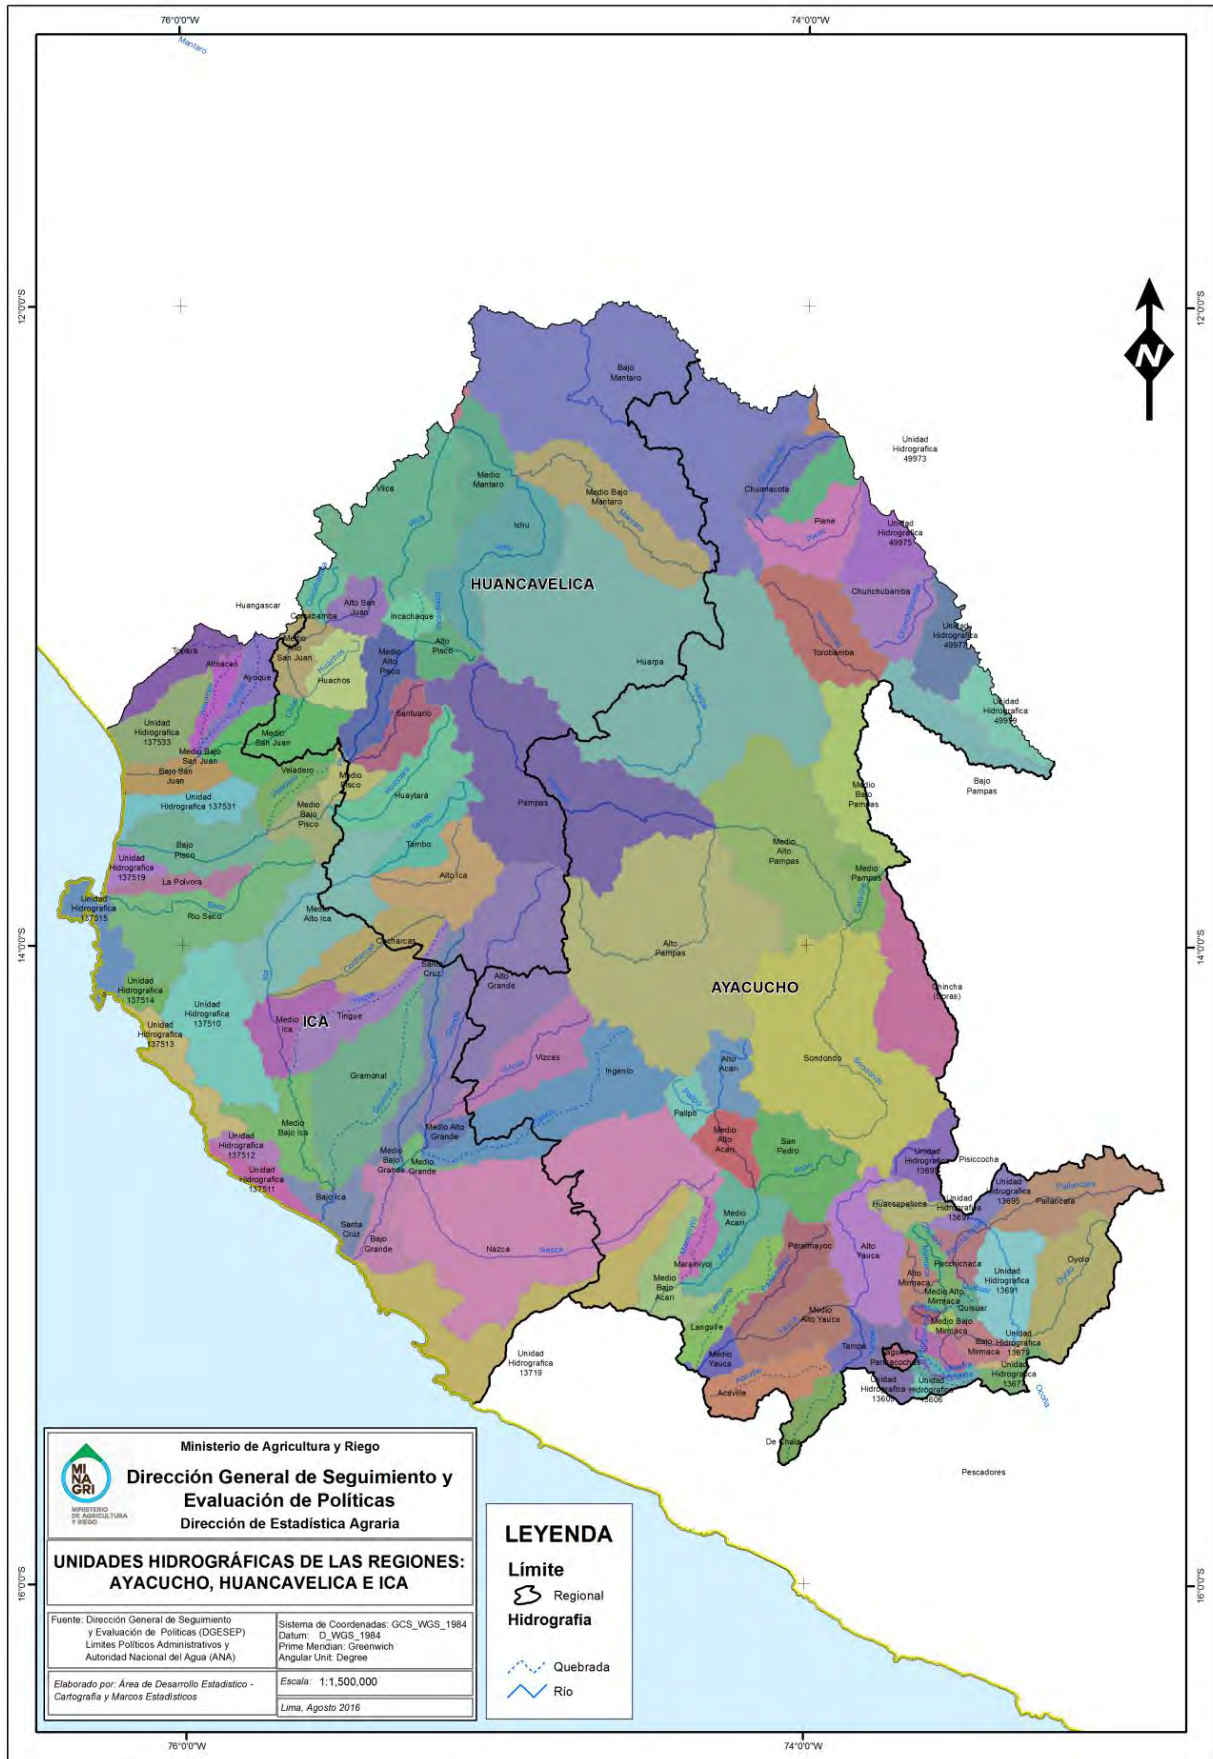

M.39 MAPA DE CUENCAS E INTERCUENCAS DE LAS REGIONES: AYACUCHO, HUANCAVELICA E ICA